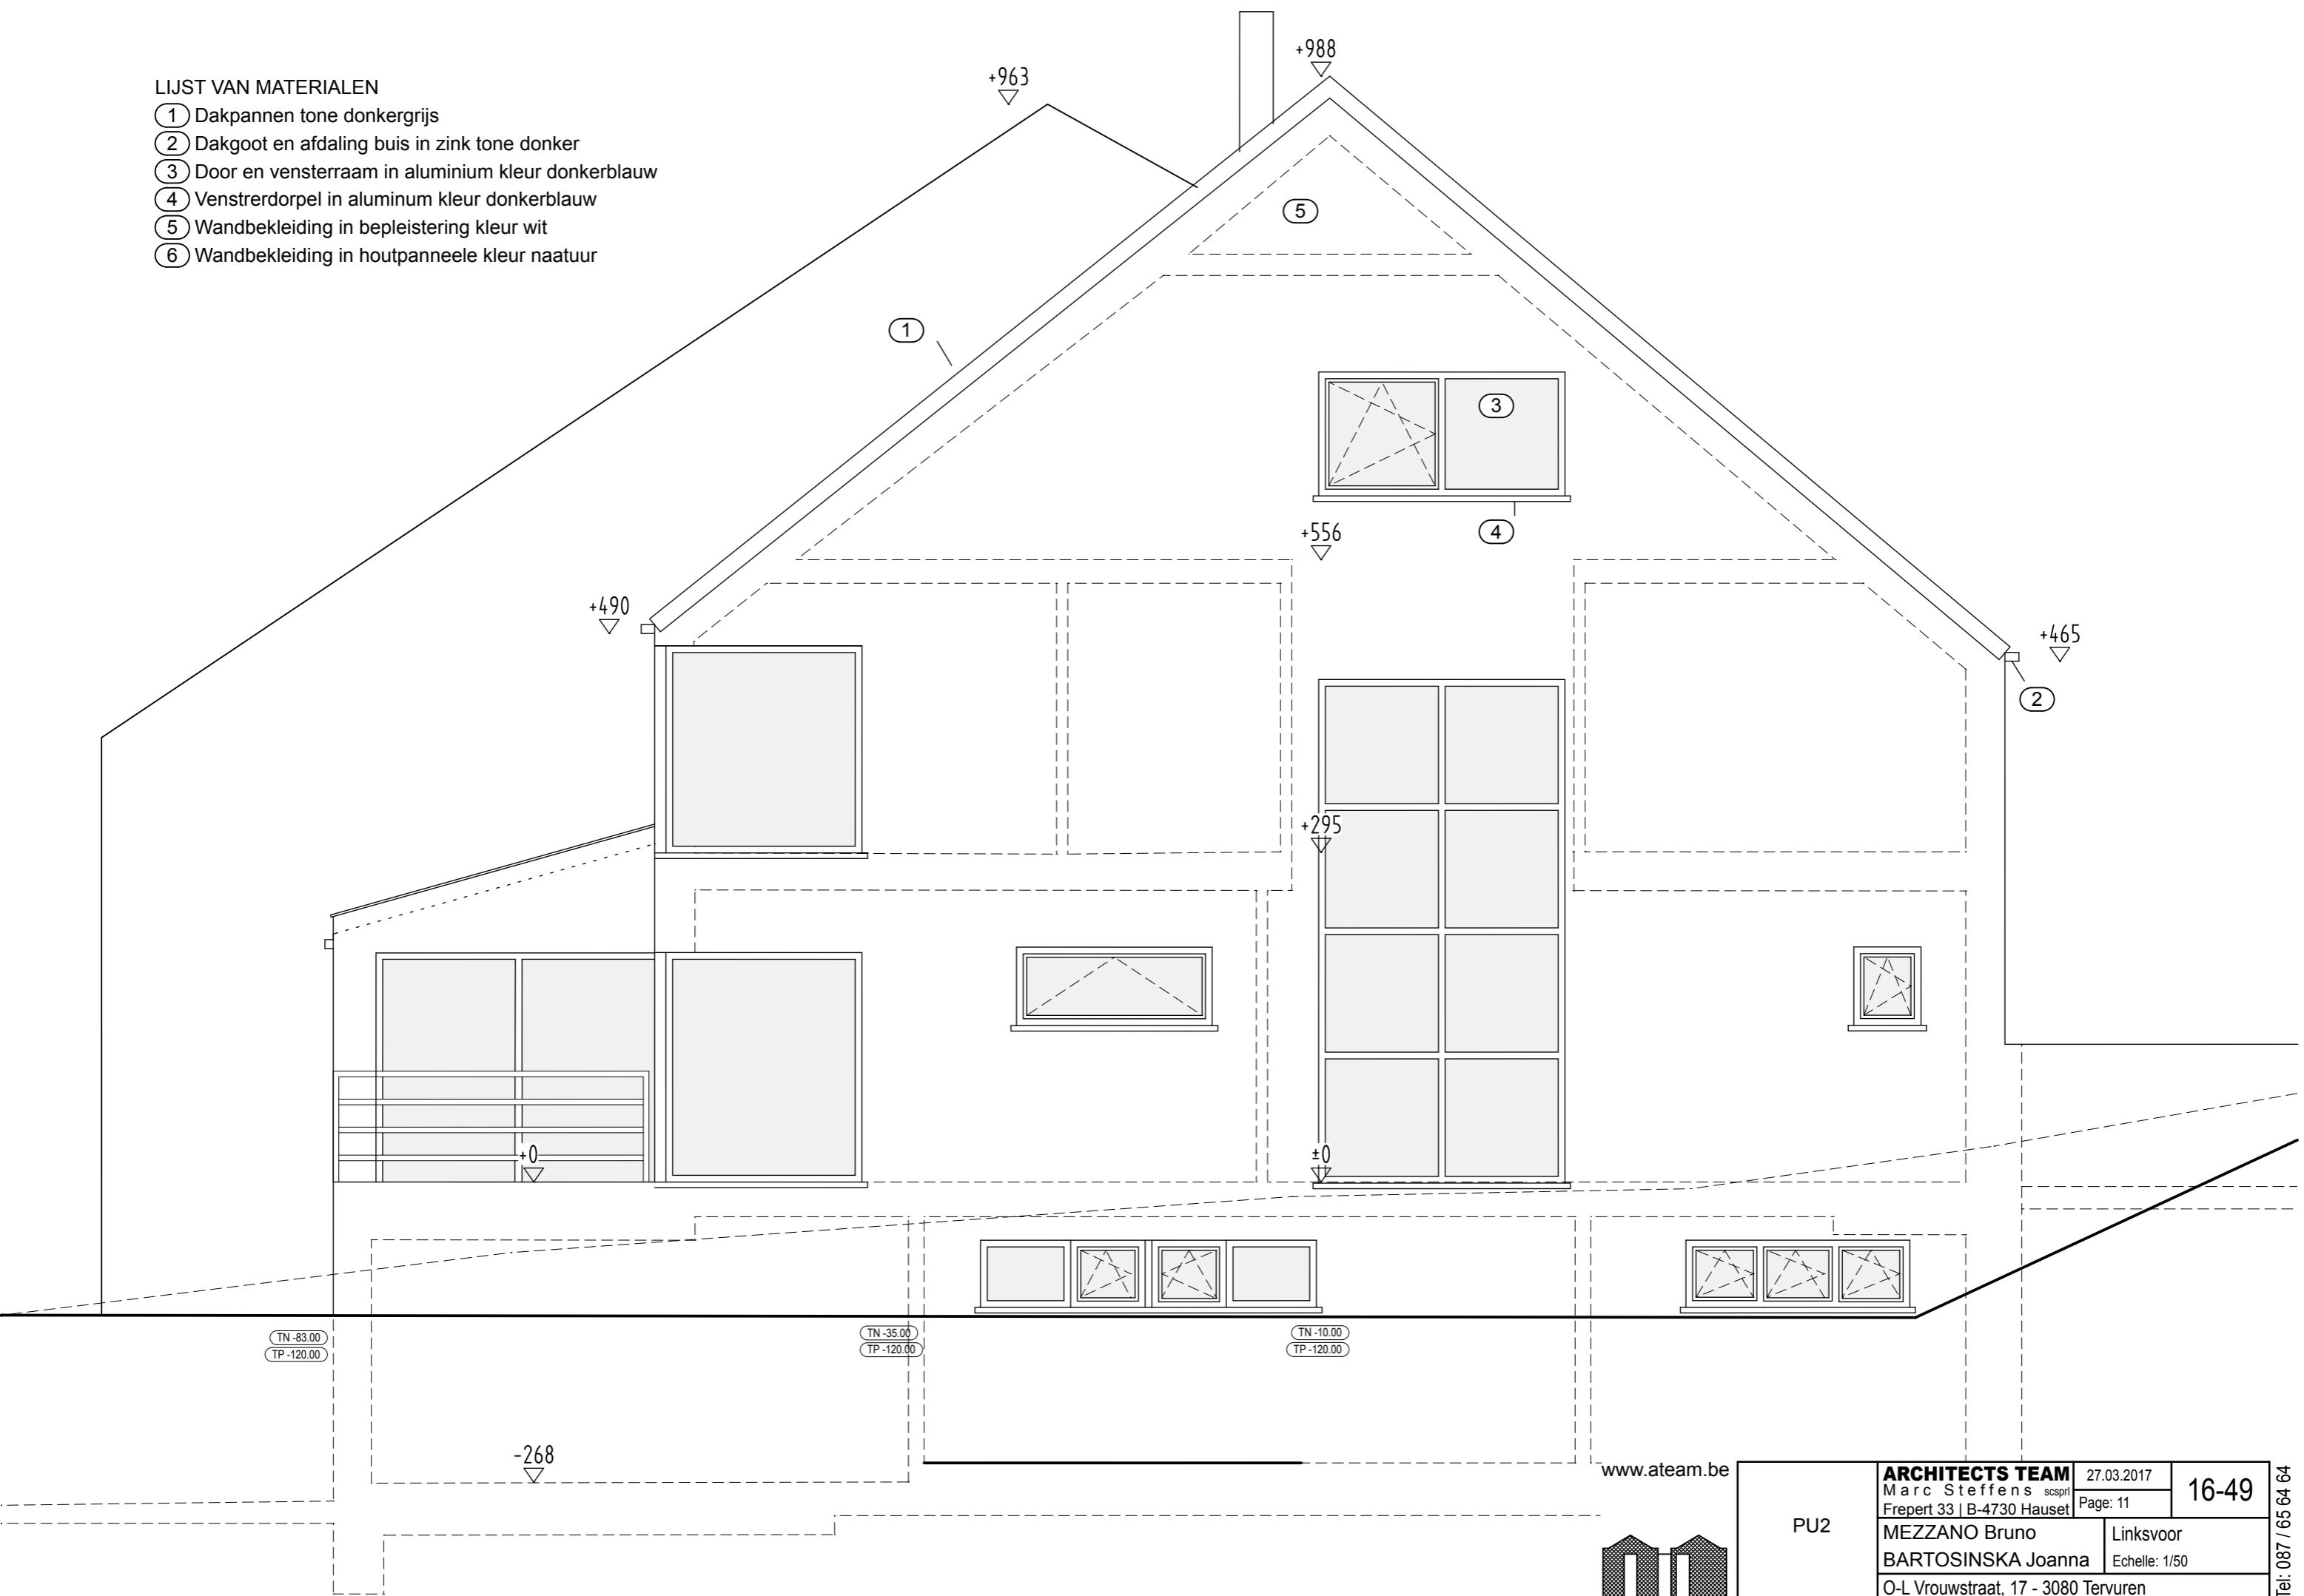

LIJST VAN MATERIALEN

- ① Dakpannen tone donkergrijs
- ② Dakgoot en afdaling buis in zink tone donker
- ③ Door en vensterraam in aluminium kleur donkerblauw
- ④ Venstredorpel in aluminium kleur donkerblauw
- ⑤ Wandbekleding in bepleistering kleur wit
- ⑥ Wandbekleding in houtpanneele kleur natuur