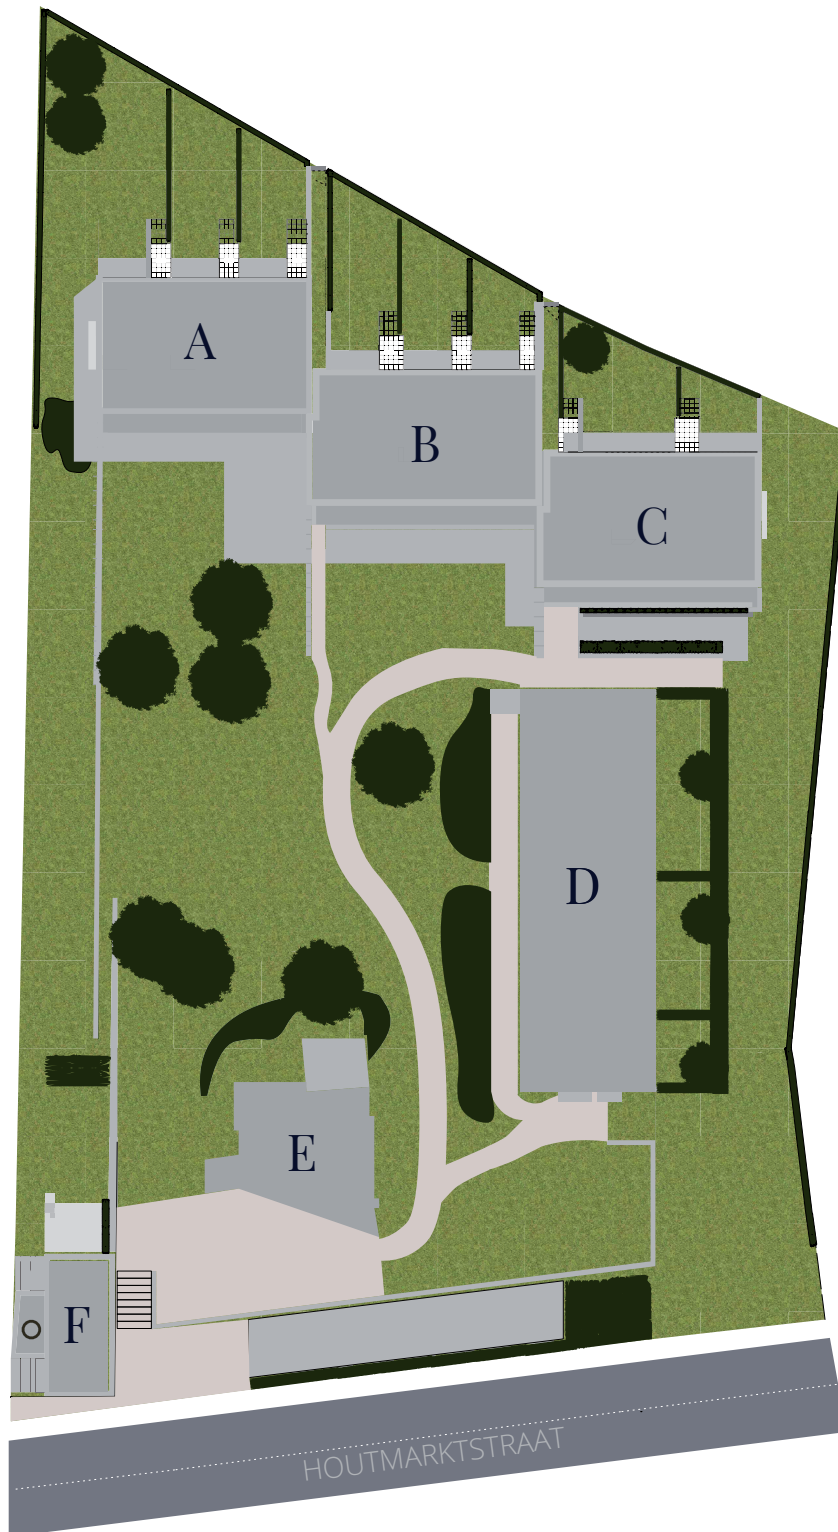

VILLA SANTA MARIA

Appelmans