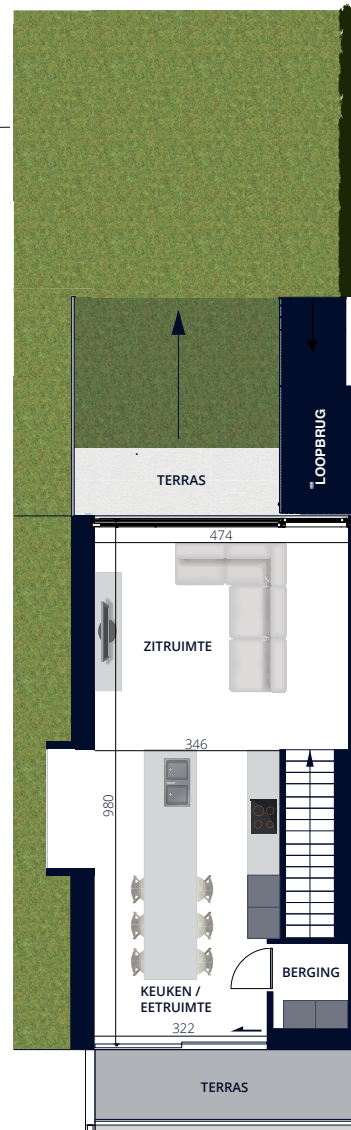

NIV.0

NIV.1

VILLA SANTA MARIA

# D1.1

100 m<sup>2</sup> woonoppervlakte  
 172 m<sup>2</sup> tuin  
 12 m<sup>2</sup> terras  
 2 slaapkamers

SCHAAL 1:140

Alle maten zijn weergegeven in cm.

Appelmans

  
**VILLA**  
 SANTA MARIA

By FIJAK PROMOTIONS