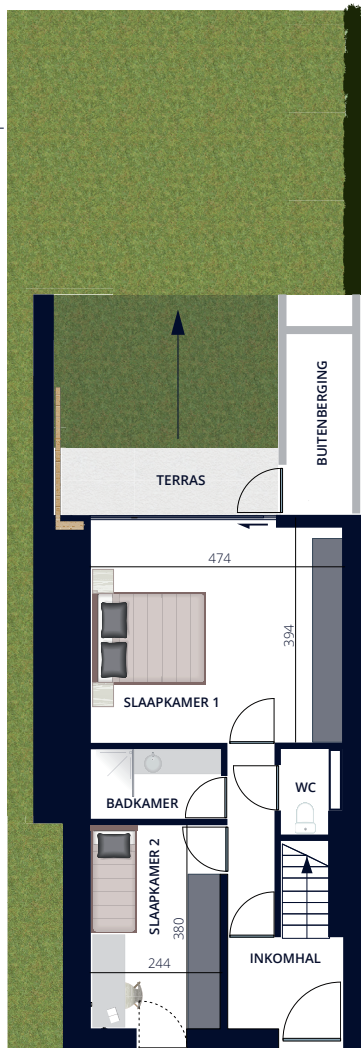

NIV.0

NIV.1

VILLA SANTA MARIA

# D1.1

100 m<sup>2</sup> woonoppervlakte  
 172 m<sup>2</sup> tuin  
 12 m<sup>2</sup> terras  
 2 slaapkamers

SCHAAL 1:140

Alle maten zijn weergegeven in cm.

Appelmans

  
**VILLA**  
 SANTA MARIA

By FIJAK PROMOTIONS