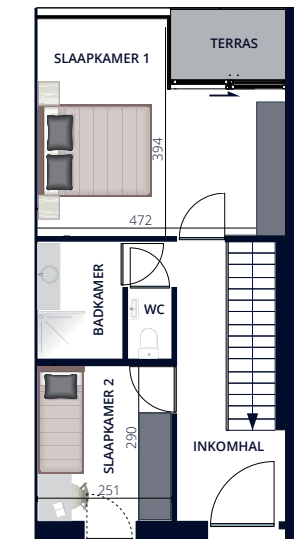

VILLA SANTA MARIA

D2.5

95 m² woonoppervlakte
10 m² terras
2 slaapkamers

NIV.2

NIV.3

SCHAAL 1:140

Alle maten zijn weergegeven in cm.

Appelmans