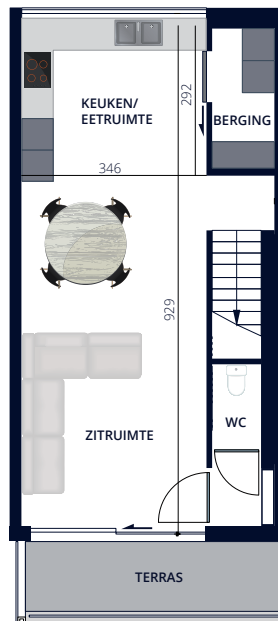

VILLA SANTA MARIA

D2.5

95 m² woonoppervlakte
10 m² terras
2 slaapkamers

NIV.2

NIV.3

SCHAAL 1:140

Alle maten zijn weergegeven in cm.

Appelmans