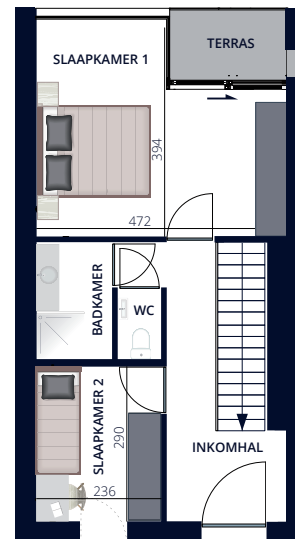

NIV.2

NIV.3

VILLA SANTA MARIA

D2.6

95 m² woonoppervlakte
10 m² terras
2 slaapkamers

SCHAAL 1:140

Alle maten zijn weergegeven in cm.

Appelmans