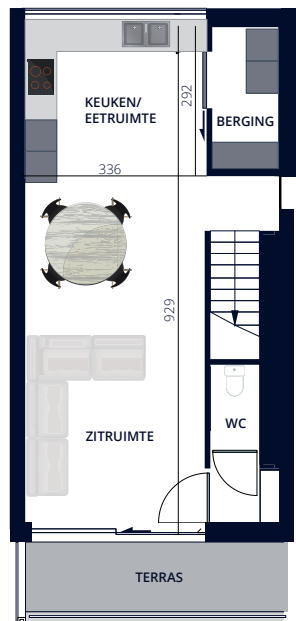

NIV.2

NIV.3

VILLA SANTA MARIA

D2.6

95 m² woonoppervlakte
10 m² terras
2 slaapkamers

SCHAAL 1:140

Alle maten zijn weergegeven in cm.

Appelmans