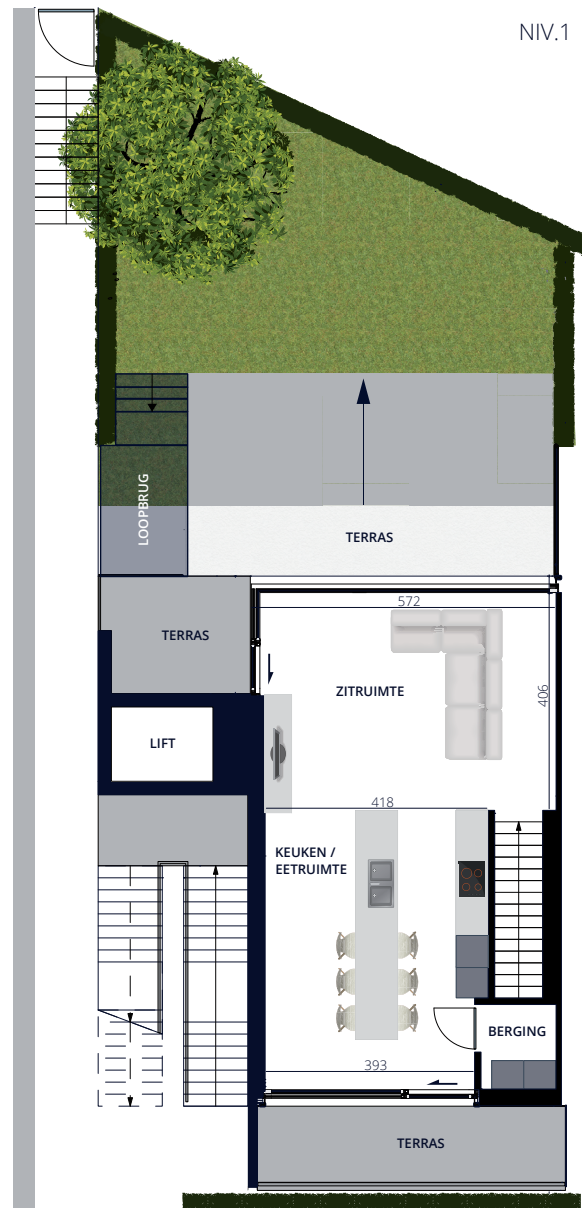

NIV.0

NIV.1

VILLA SANTA MARIA

D3.1

119,5 m² woonoppervlakte
55 m² tuin
26,5 m² terras
2 slaapkamers

SCHAAL 1:140

Alle maten zijn weergegeven in cm.

VILLA
SANTA MARIA