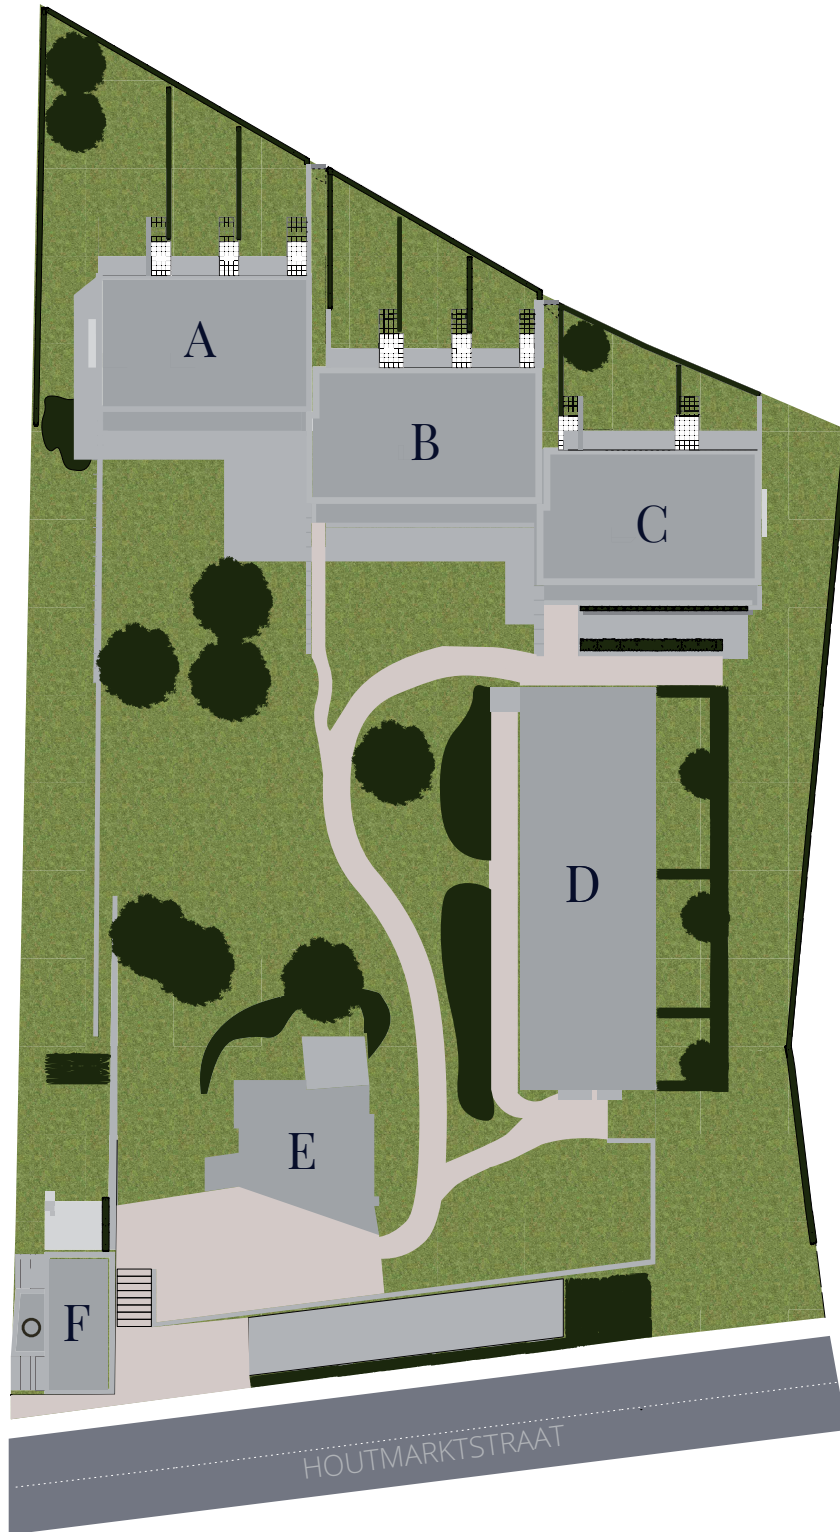

VILLA SANTA MARIA

Appelmans