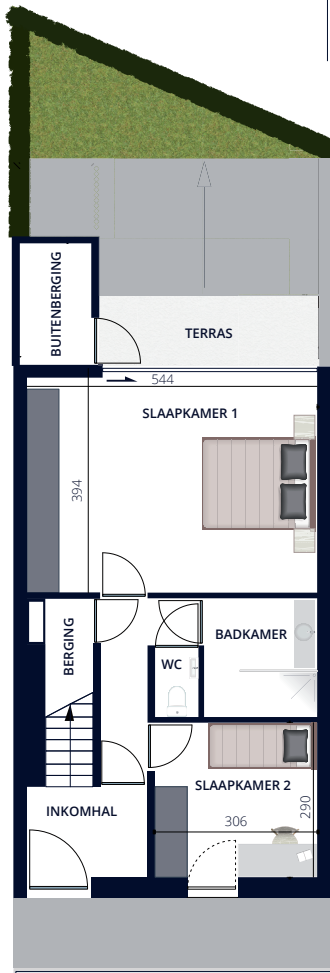

# D3.2

115 m<sup>2</sup> woonoppervlakte  
16 m<sup>2</sup> tuin  
14,5 m<sup>2</sup> terras  
2 slaapkamers

SCHAAL 1:140

Alle maten zijn weergegeven in cm.

**Appelmanns**

NIV.0

NIV.1

  
**VILLA**  
SANTA MARIA