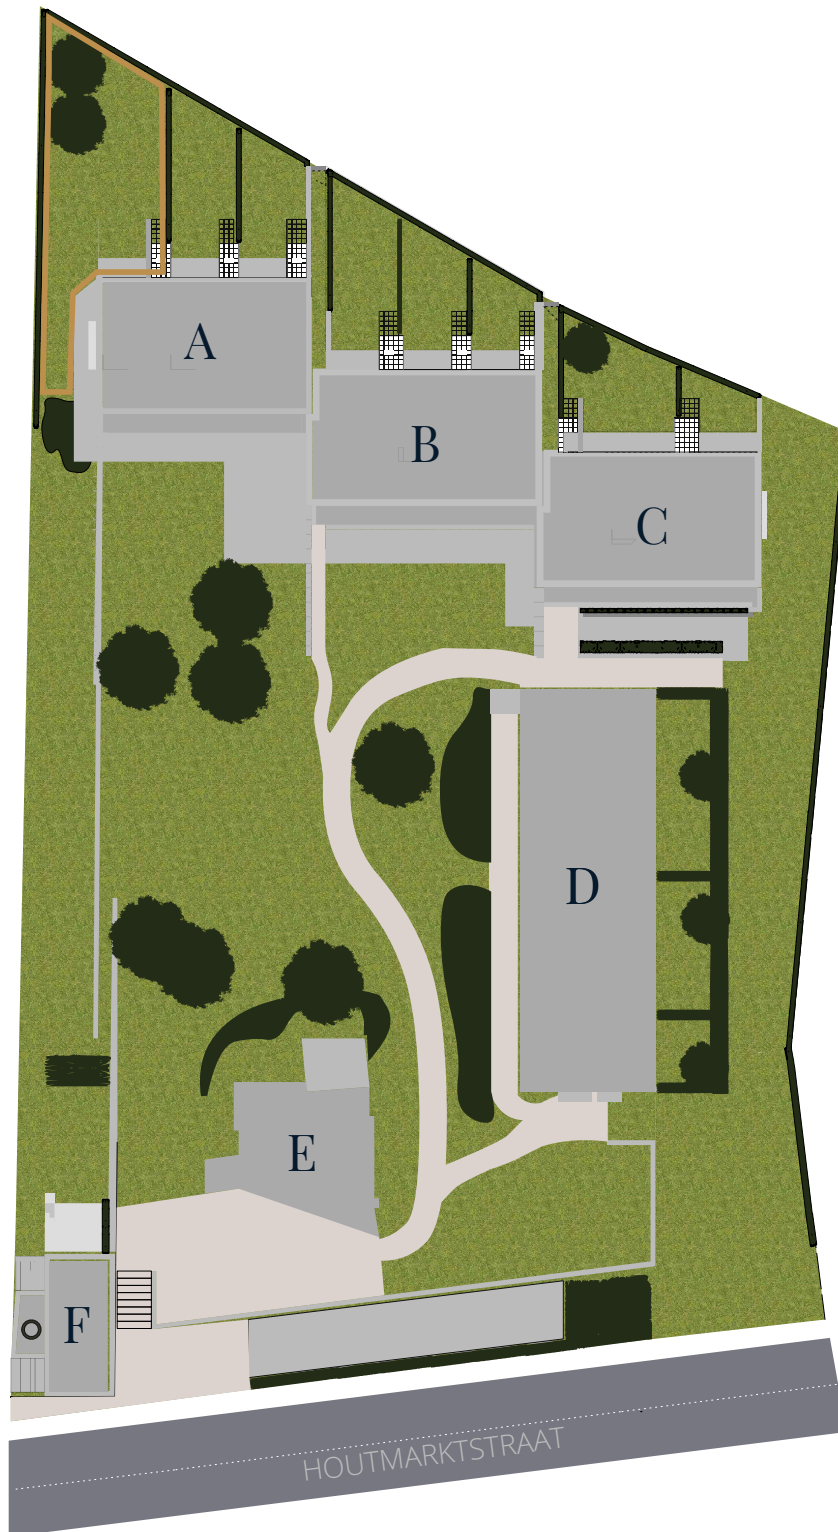

VILLA SANTA MARIA