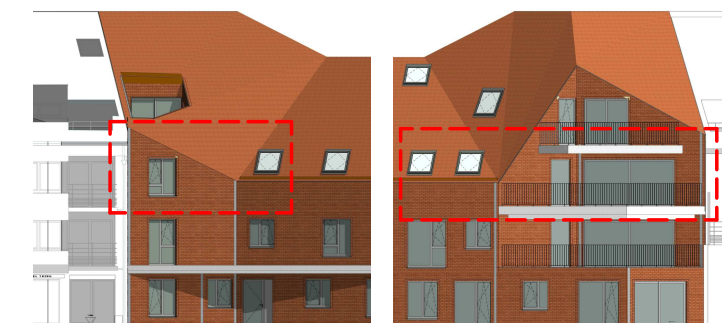

KorBoo

EEN PROJECT VAN YOUSTONE

SCHAAL	BRUTO OPP.	TERRAS OPP.	TUIN OPP.
1:75	129,3 m ²	13,2 m ²	
ADRES	App. A.2.1 - Kerkstraat 21/0201 8470 Gistel		DATUM
			18/11/2019

Gevelaanzicht

Grondplan

projectontwikkelaar