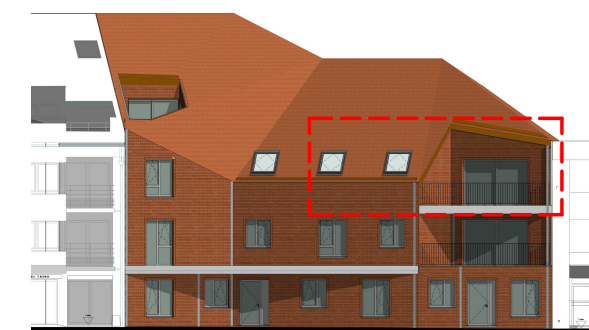

KorBoo

EEN PROJECT VAN YOUSTONE

SCHAAL	BRUTO OPP.	TERRAS OPP.	TUIN OPP.
1:75	112,3 m ²	19,2 m ²	
ADRES	app. A.2.2 - Kerkstraat 21/0202 8470 Gistel		DATUM
			18/11/2019

Gevelaanzicht

Grondplan

projectontwikkelaar