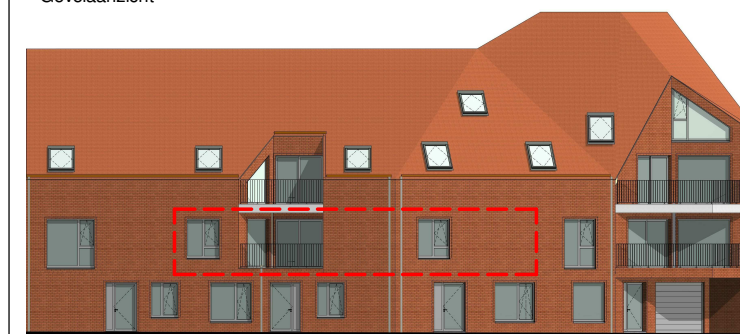

KorBoo

EEN PROJECT VAN YOUSTONE

SCHAAL	BRUTO OPP.	TERRAS OPP.	TUIN OPP.
1:75	79,3 m ²	6,2 m ²	
ADRES	App. B.1.2. - Haenebrouckstraat 1/D102 8470 Gistel		DATUM
			18/11/2019

Gevelaanzicht

Grondplan

projectontwikkelaar