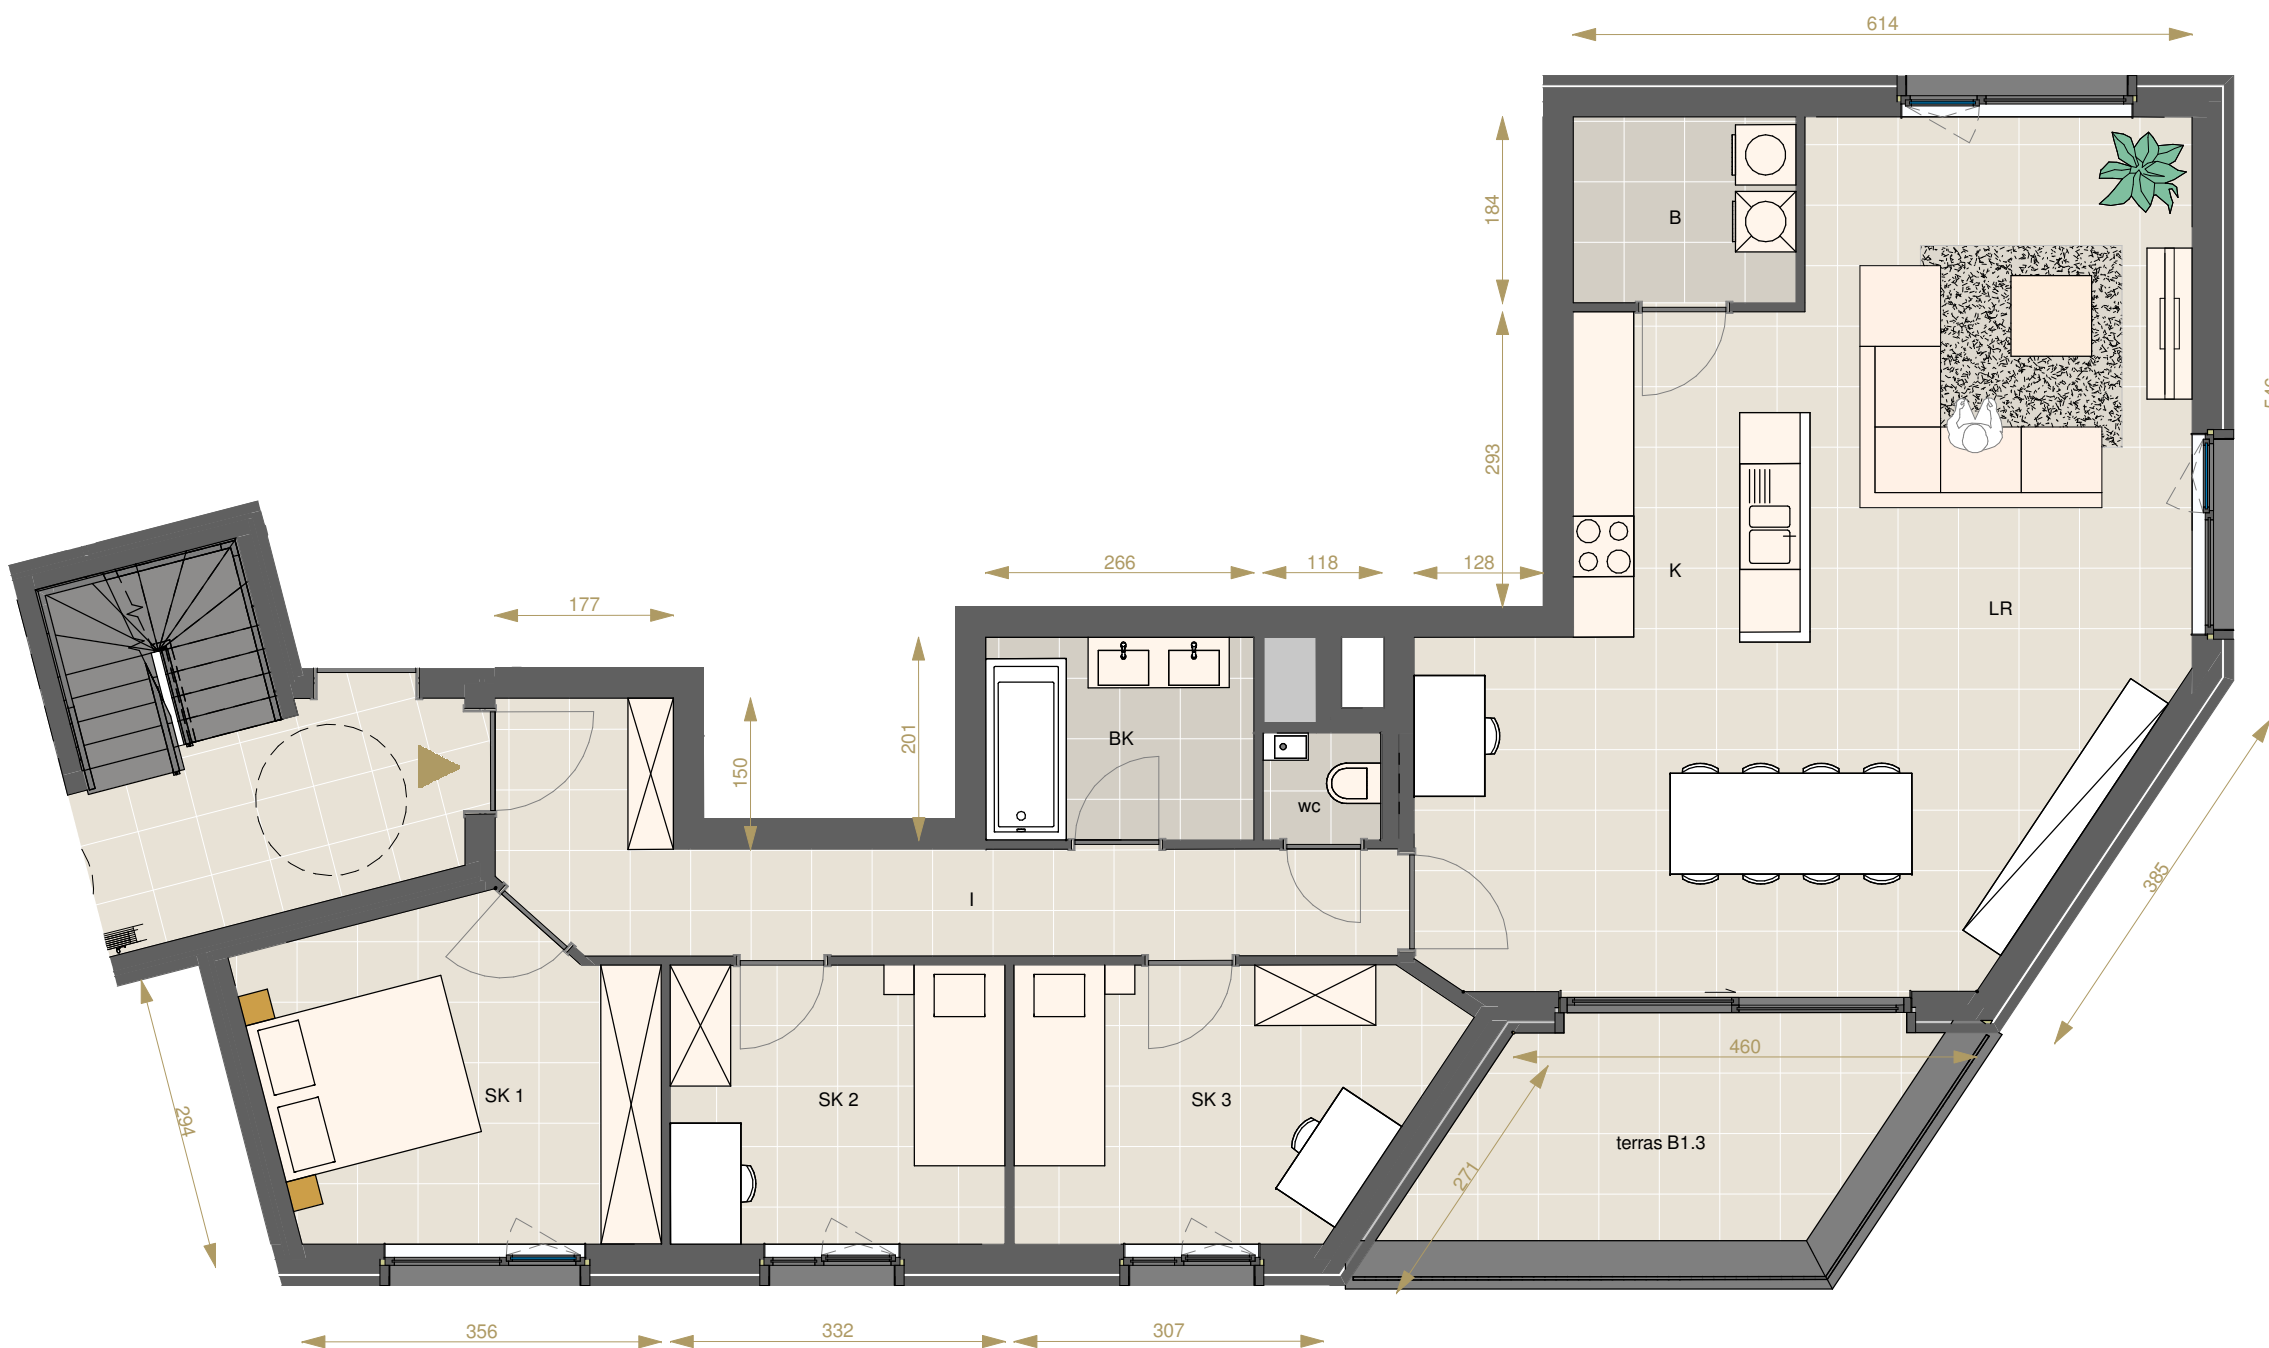

KorBoo

EEN PROJECT VAN YOUSTONE

SCHAAL	BRUTO OPP.	TERRAS OPP.	TUIN OPP.
1:75	128,1 m ²	12,1 m ²	
ADRES	DATUM		
App. B.1.3. - Haenebrouckstraat 1/D103 8470 Gistel	18/11/2019		

Gevelaanzicht

Grondplan

projectontwikkelaar

vastgoedmakelaar

architect

YouStone
BRINGS YOU* HOME

Legende

I - Inkom
LR - Leefruimte

B - Berging
BK - Badkamer

K - Keuken
SK - Slaapkamer

Meubilair en decoratie is niet inclusief en louter als referentie afgebeeld. Keuken is louter als referentie weergegeven. Zie afzonderlijk keukenplan. Voor informatie over technieken: zie bouwplannen en commercieel lastenboek.