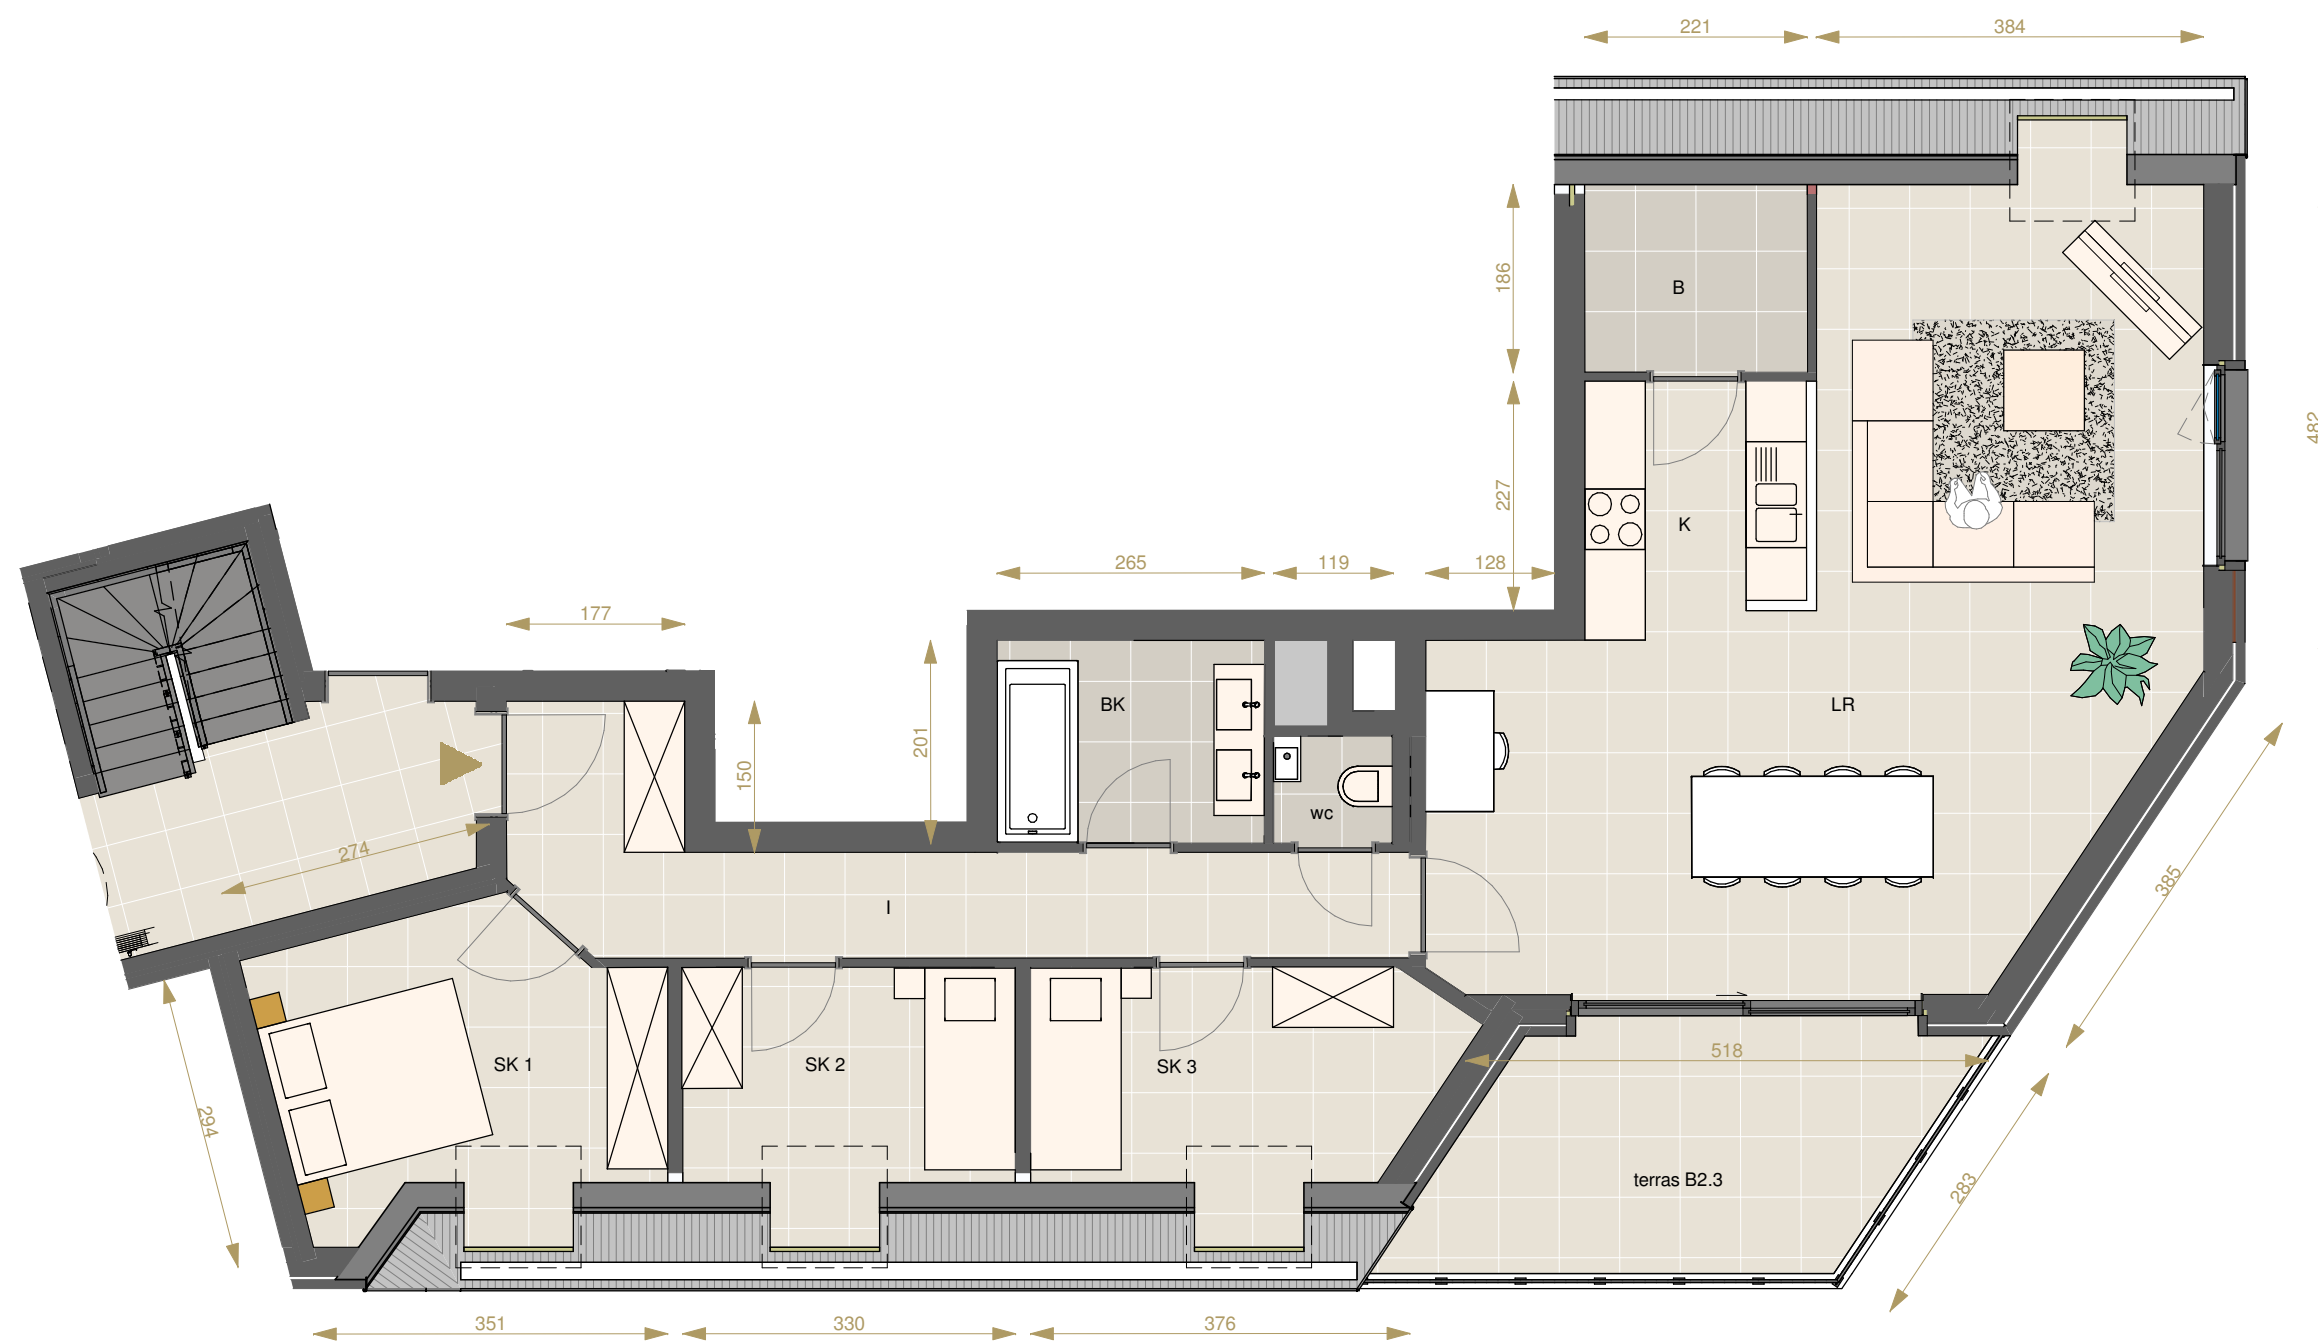

KorBoo

EEN PROJECT VAN YOUSTONE

SCHAAL	BRUTO OPP.	TERRAS OPP.	TUIN OPP.
1:75	127,5 m ²	12,1 m ²	
ADRES	App. B.2.3. Haenebrouckstraat 1/D203 8470 Gistel		DATUM
			18/11/2019

Gevelaanzicht

Grondplan

projectontwikkelaar

vastgoedmakelaar

architect

YouStone
BRINGS YOU* HOME

Legende

I - Inkom
LR - Leefruimte

B - Berging
BK - Badkamer

K - Keuken
SK - Slaapkamer

Meubilair en decoratie is niet inclusief en louter als referentie afgebeeld. Keuken is louter als referentie weergegeven. Zie afzonderlijk keukenplan. Voor informatie over technieken: zie bouwplannen en commercieel lastenboek.