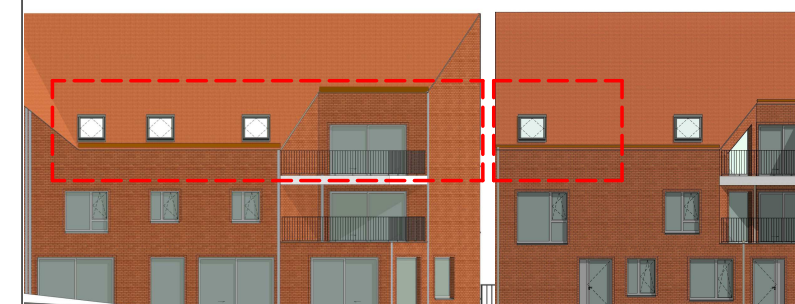

KorBoo

EEN PROJECT VAN YOUSTONE

SCHAAL	BRUTO OPP.	TERRAS OPP.	TUIN OPP.
1:75	127,5 m ²	12,1 m ²	
ADRES	App. B.2.3. Haenebrouckstraat 1/D203 8470 Gistel		DATUM
			18/11/2019

Gevelaanzicht

Grondplan

projectontwikkelaar

vastgoedmakelaar

architect

YouStone
BRINGS YOU* HOME

Legende

I - Inkom
LR - Leefruimte

B - Berging
BK - Badkamer

K - Keuken
SK - Slaapkamer

Meubilair en decoratie is niet inclusief en louter als referentie afgebeeld. Keuken is louter als referentie weergegeven. Zie afzonderlijk keukenplan. Voor informatie over technieken: zie bouwplannen en commercieel lastenboek.