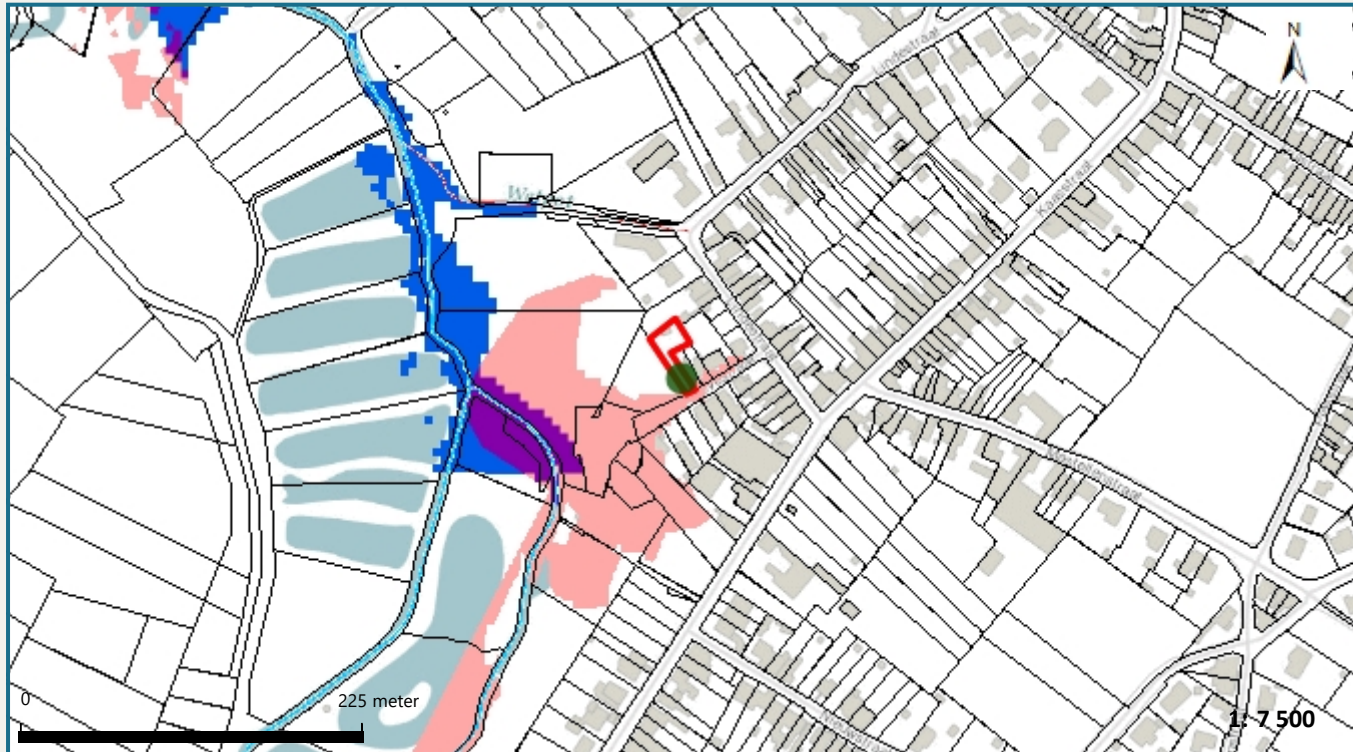

Vlaanderen
is milieu

Kaartafdruk Risicozones overstromingen m.b.t. de natuurrampenverzekering

Versie kaart: januari 2018

Het perceel te Landen, afdeling 13, sectie B met perceelnummer 0392/00C000
bevindt zich niet in een risicozone voor overstromingen

Waterbeheerder: Provincie Vlaams-Brabant

Datum kaartafdruk: 25/02/2020

Voor meer beleidsinformatie: www.integraalwaterbeleid.be

Voor meer kaartmateriaal: www.waterinfo.be/watertoets

Legende

- Kadastrale percelen 2019
- Aslijnen Waterlopen
- Bevaarbaar
- Onbevaarbaar cat. 1
- Onbevaarbaar cat. 2
- Onbevaarbaar cat. 3
- Niet Geklasseerd
- nieuwe risicozones
- bevestigde risicozone
- geen risico meer

Risicozones zoals afgebakend volgens Koninklijk besluit van 20 september 2017 tot wijziging van het koninklijk besluit van 28 februari 2007 tot afbakening van de risicozones met betrekking tot de verzekering tegen natuurrampen in uitvoering van de wet op de landverzekeringsovereenkomst
www.integraalwaterbeleid.be