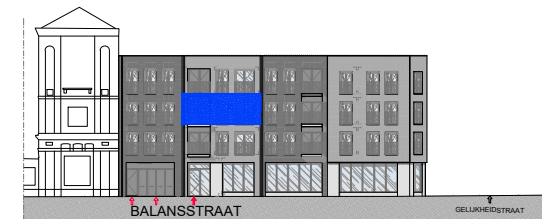

Appartement 28 bus 203 (A2.2)

Bruto opp. appartement = 62.10m²

Bruto opp. terrassen = 7.25m²

LEGENDE:

- keuken, sanitair en meubilair zijn uitsluitend illustratief
- alle maten zijn richtgevend en kunnen wijzigen na definitieve opmerkingen
- de beschrijving in het lastenboek heeft steeds voorrang op de plannen
- noodzakelijke aanpassingen zijn altijd mogelijk om technische, architectonische en/of constructieve redenen
- inrichting naar keuze van koper of zoals beschreven in lastenboek
- de plannen mogen niet gekopieerd worden en blijven het intellectuele eigendom van de ontwerper