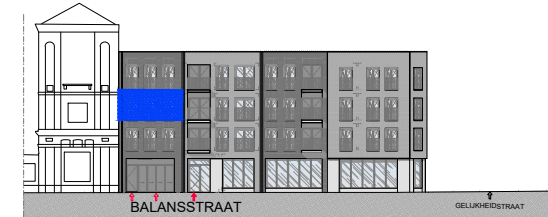

Appartement 28 bus 304 (A3.1)

Bruto opp. appartement = 89.20m²

Bruto opp. terrassen = 6.40m²

LEGENDE:

- keuken, sanitair en meubilair zijn uitsluitend illustratief
- alle maten zijn richtgevend en kunnen wijzigen na definitieve opmerkingen
- de beschrijving in het lastenboek heeft steeds voorrang op de plannen
- noodzakelijke aanpassingen zijn altijd mogelijk om technische, architectonische en/of constructieve redenen
- inrichting naar keuze van koper of zoals beschreven in lastenboek
- de plannen mogen niet gekopieerd worden en blijven het intellectuele eigendom van de ontwerper