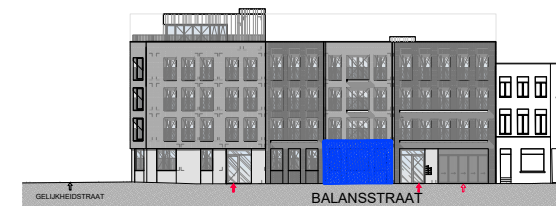

Appartement 24 bus 001 (D0.1)

Bruto opp. appartement = 81.30m²

Bruto opp. terrassen = 24.65m²

LEGENDE:

- keuken, sanitair en meubilair zijn uitstulend illustratief
- alle maten zijn richtgevend en kunnen wijzigen na definitieve opmerkingen
- de beschrijving in het lastenboek heeft steeds voorrang op de plannen
- noodzakelijke aanpassingen zijn altijd mogelijk om technische, architectonische en/of constructieve redenen
- inrichting naar keuze van koper of zoals beschreven in lastenboek
- de plannen mogen niet gekopieerd worden en blijven het intellectuele eigendom van de ontwerper