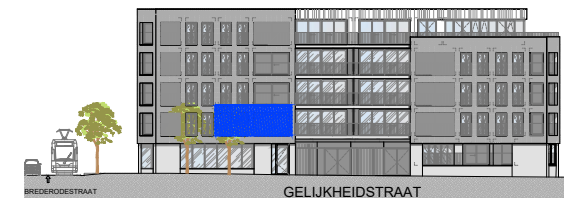

## Appartement 5 bus 102 (B1.4)

Bruto opp. appartement = 56.85m<sup>2</sup>

Bruto opp. terrassen = 7.95m<sup>2</sup>