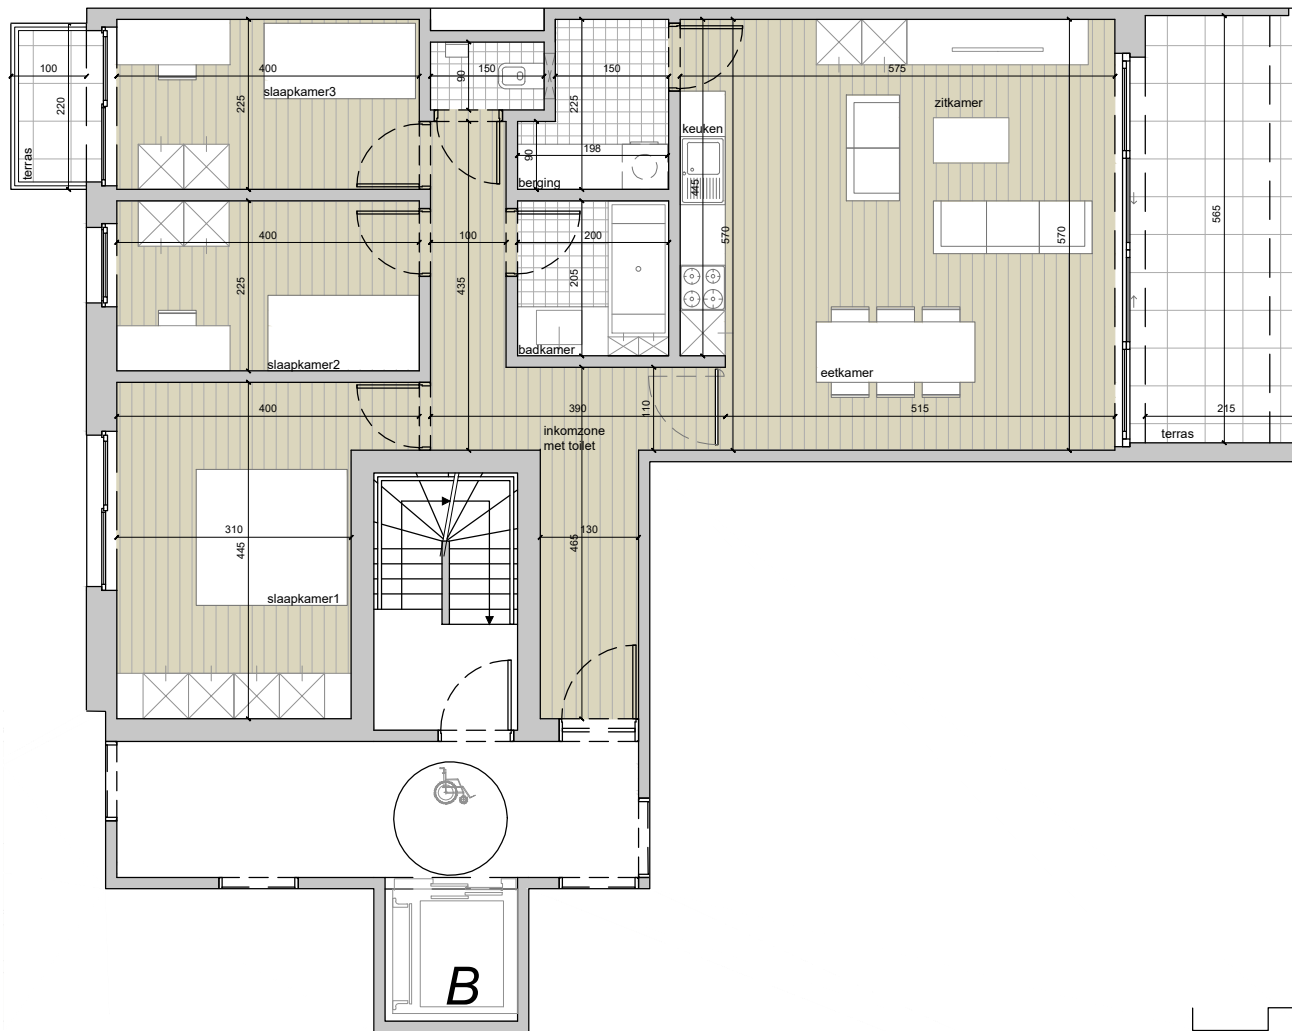

Appartement 5 bus 101 (B1.5)

Bruto opp. appartement = 102.10m²

Bruto opp. terrassen = 12.15m²