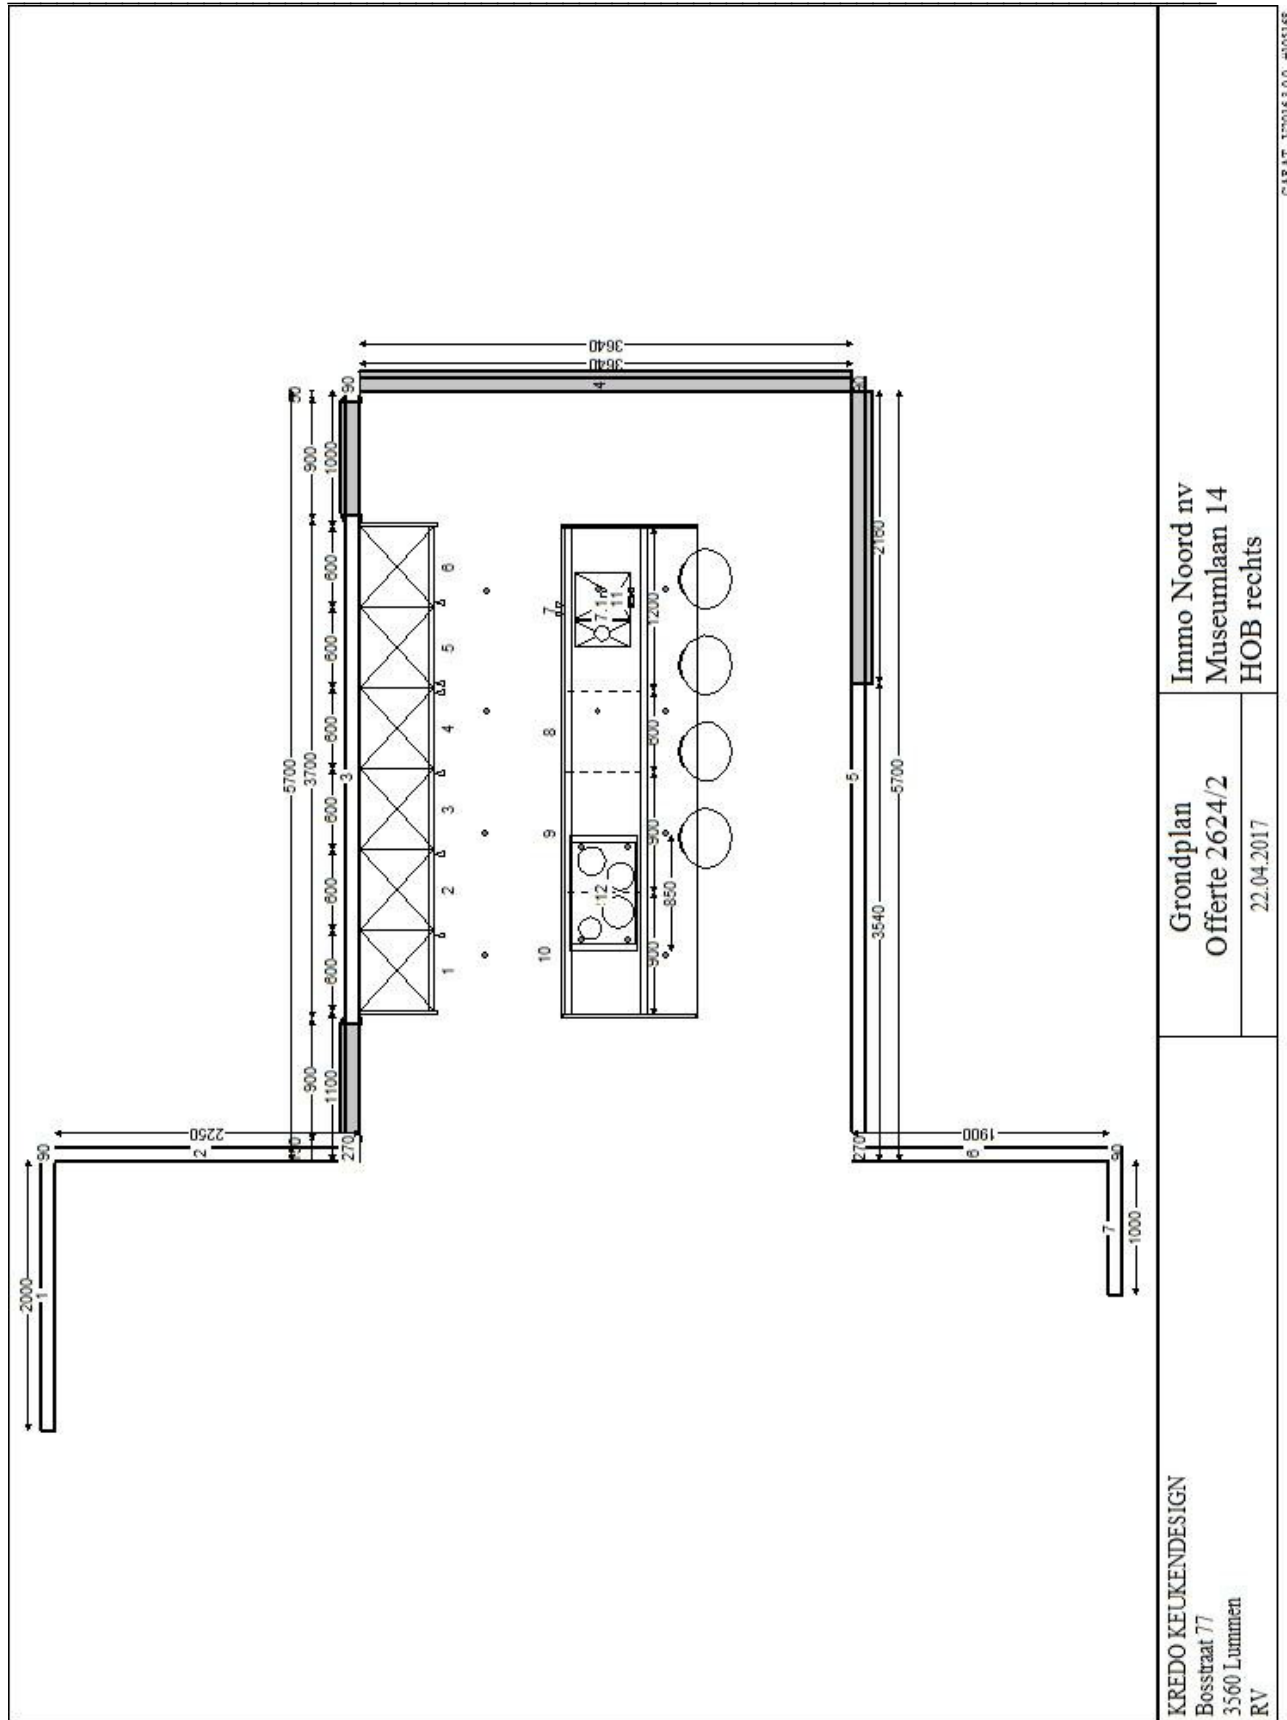

CARAT. V2016.3.0.0. #405165

Immo Noord nv
Museumlaan 14
HOB rechts

Grondplan
Offerte 2624/2
22.04.2017

KREDO KEUKENDESIGN
Bosstraat 77
3560 Lummen
RV