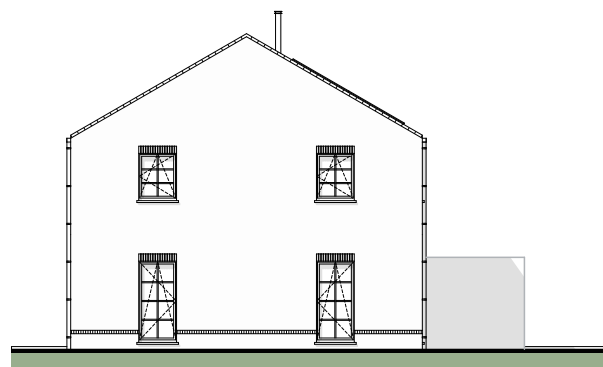

## MATERIALEN

**Gewelsteen:**

Oranje-rood genuanceerd

**Voegwerk:**

gebroken wit

**Dakbedekking:**

Sneldek zwart

**Buitenschrijnwerk:**

## OPP. LOT

lot 32: ±412m<sup>2</sup>

VOORGEVEL

ACHTERGEVEL

RECHTERGEVEL