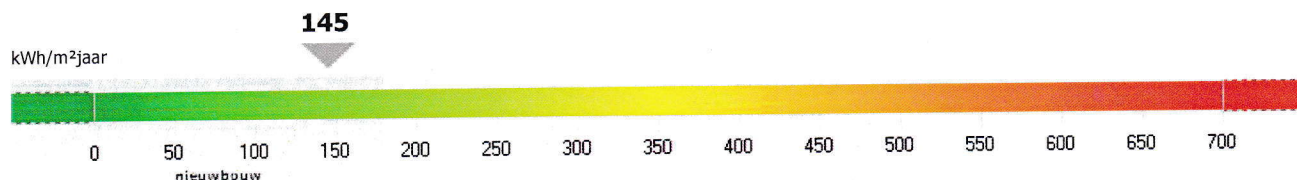

bestemming **appartement**

type **-**

bouwjaar **1900**

softwareversie **1.5.2**

berekende energiescore (kWh/m²jaar):

145

De energiescore laat toe om de energiezuinigheid van appartementen te vergelijken.

energiezuinig
weinig besparingsmogelijkheden

niet energiezuinig
veel besparingsmogelijkheden

energiesdeskundige

rechtsvorm	GCV	firma	ENERGIX	KBO-nr.	0810478451		
voornaam	Guido	achternaam	Van Elsen	erkenningscode	EP09656		
straat	Guido Gezellelaan			nummer	6	bus	43
postnummer	3010	gemeente	Leuven				
land	België						