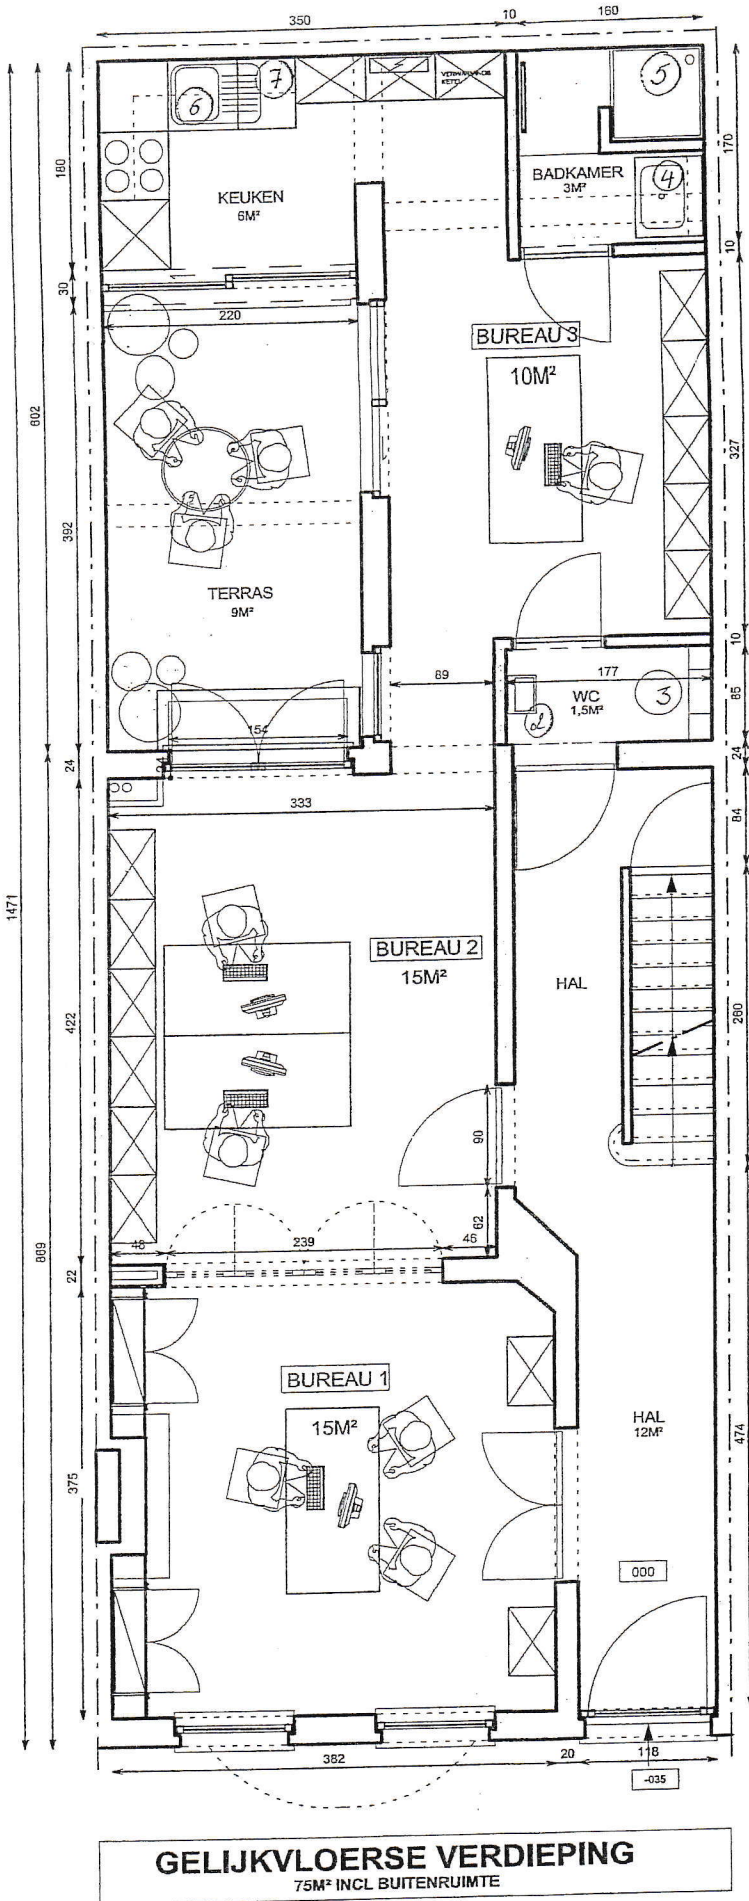

VERHUUR KANTOOR
GELIJKVLOERSE VERDIEPING
75M²

KON. LEOPOLD 1 LAAN 17
3000 LEUVEN

VOORGEVEL