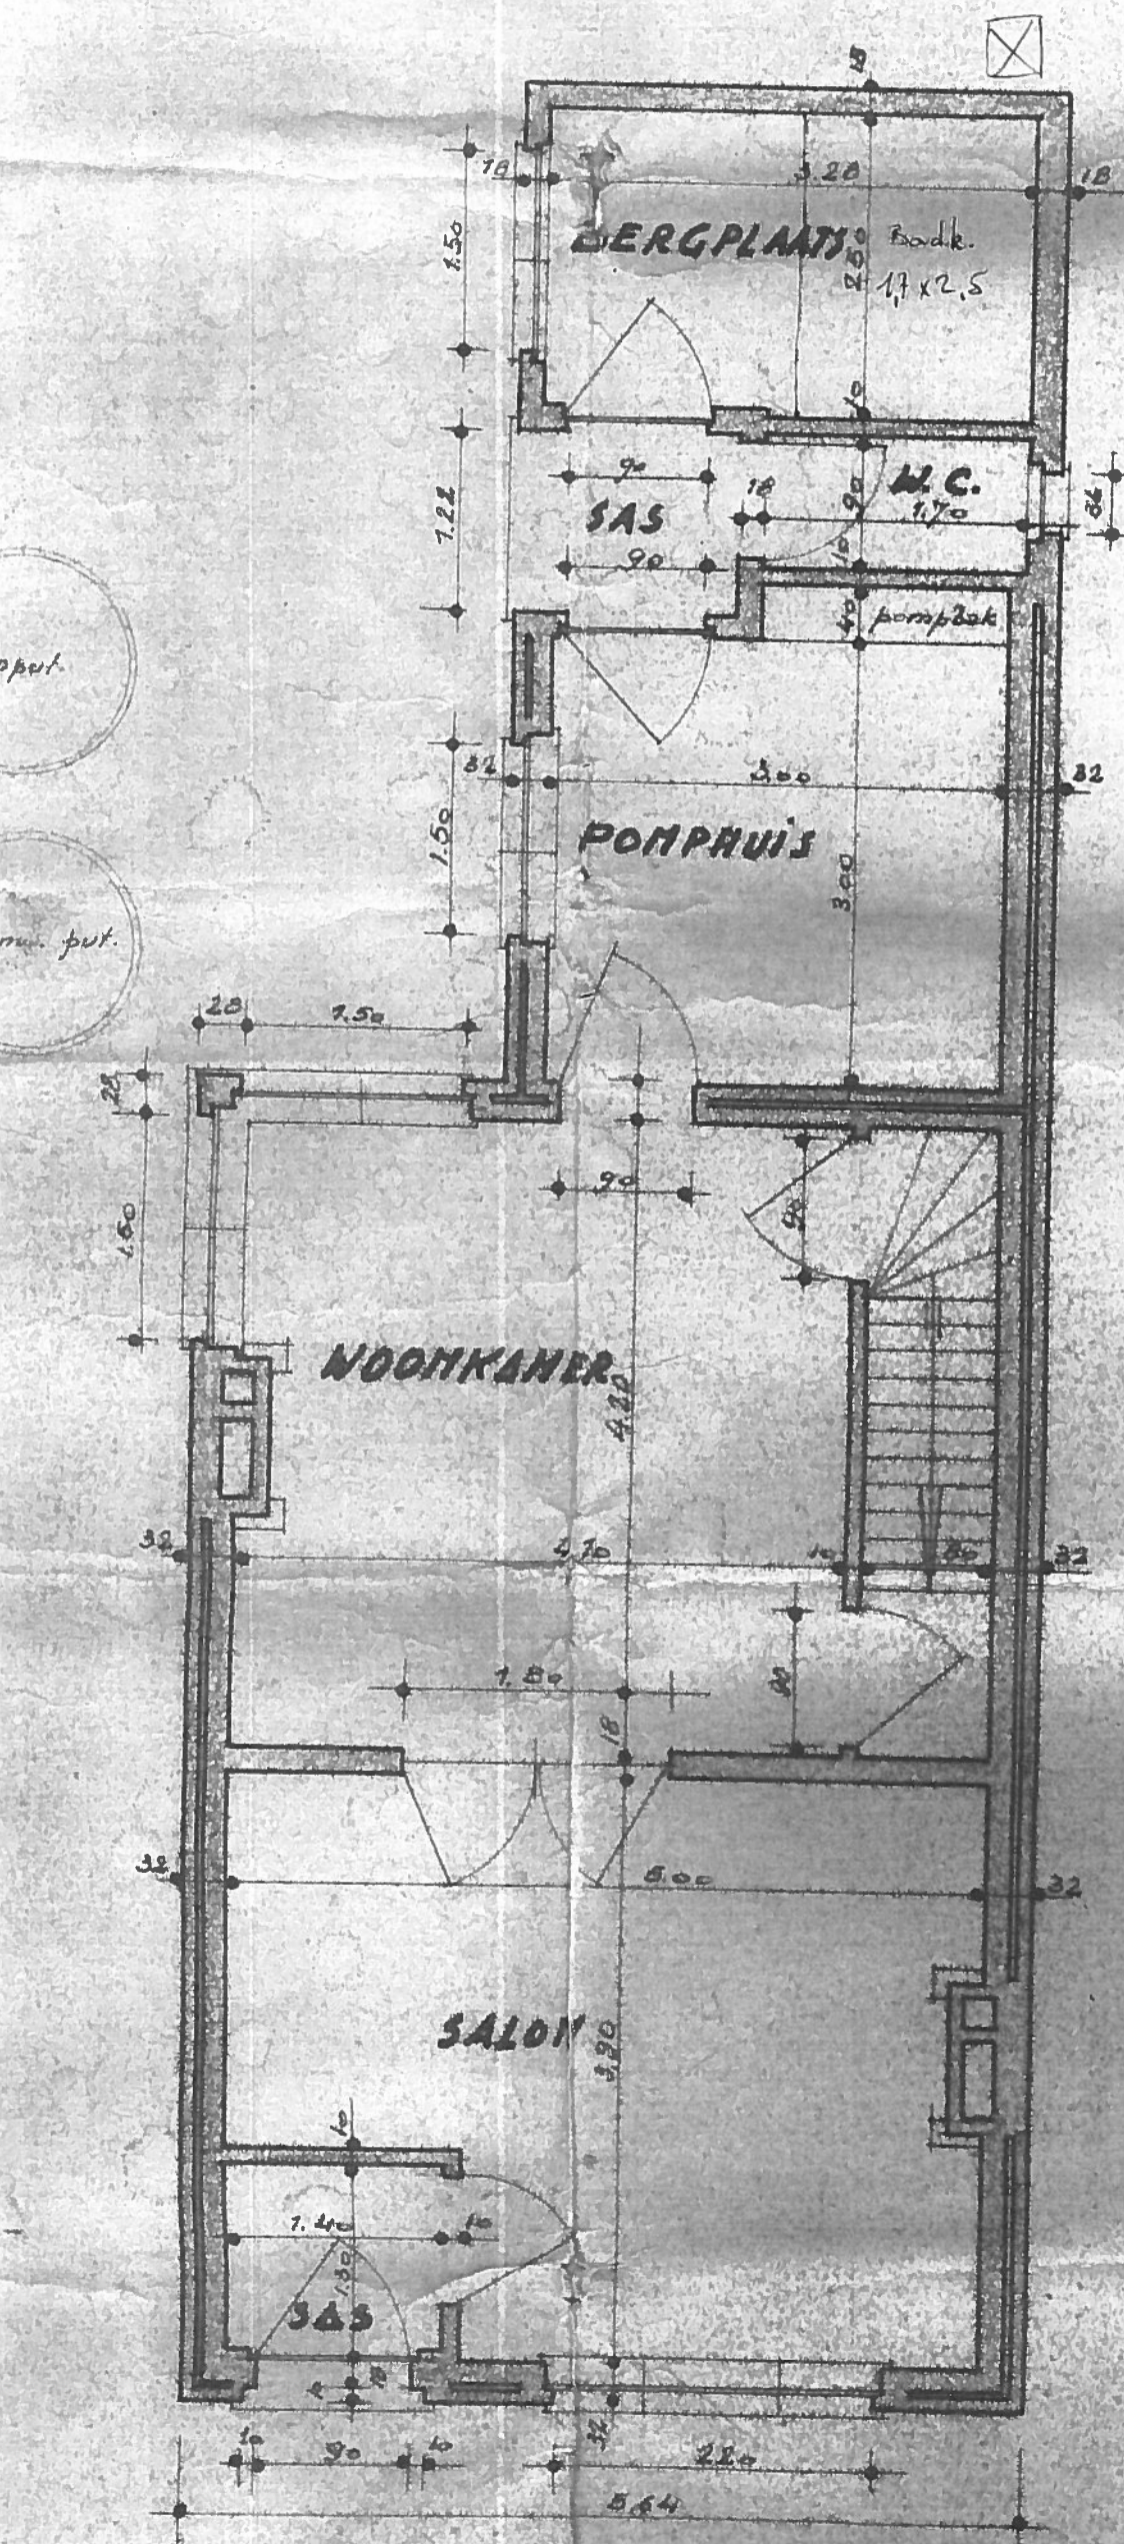

ZYGEVEL..

ZYGEVEL..

Bedwptemic 3 personen  
 opp. per deel. 22.00 R  
 Saloni. 19.50  
 woonkamer. 16.3  
 Kamer 1 19.50  
 " 2 16.3  
 -----  
 Totaal. 71,60 M<sup>2</sup>