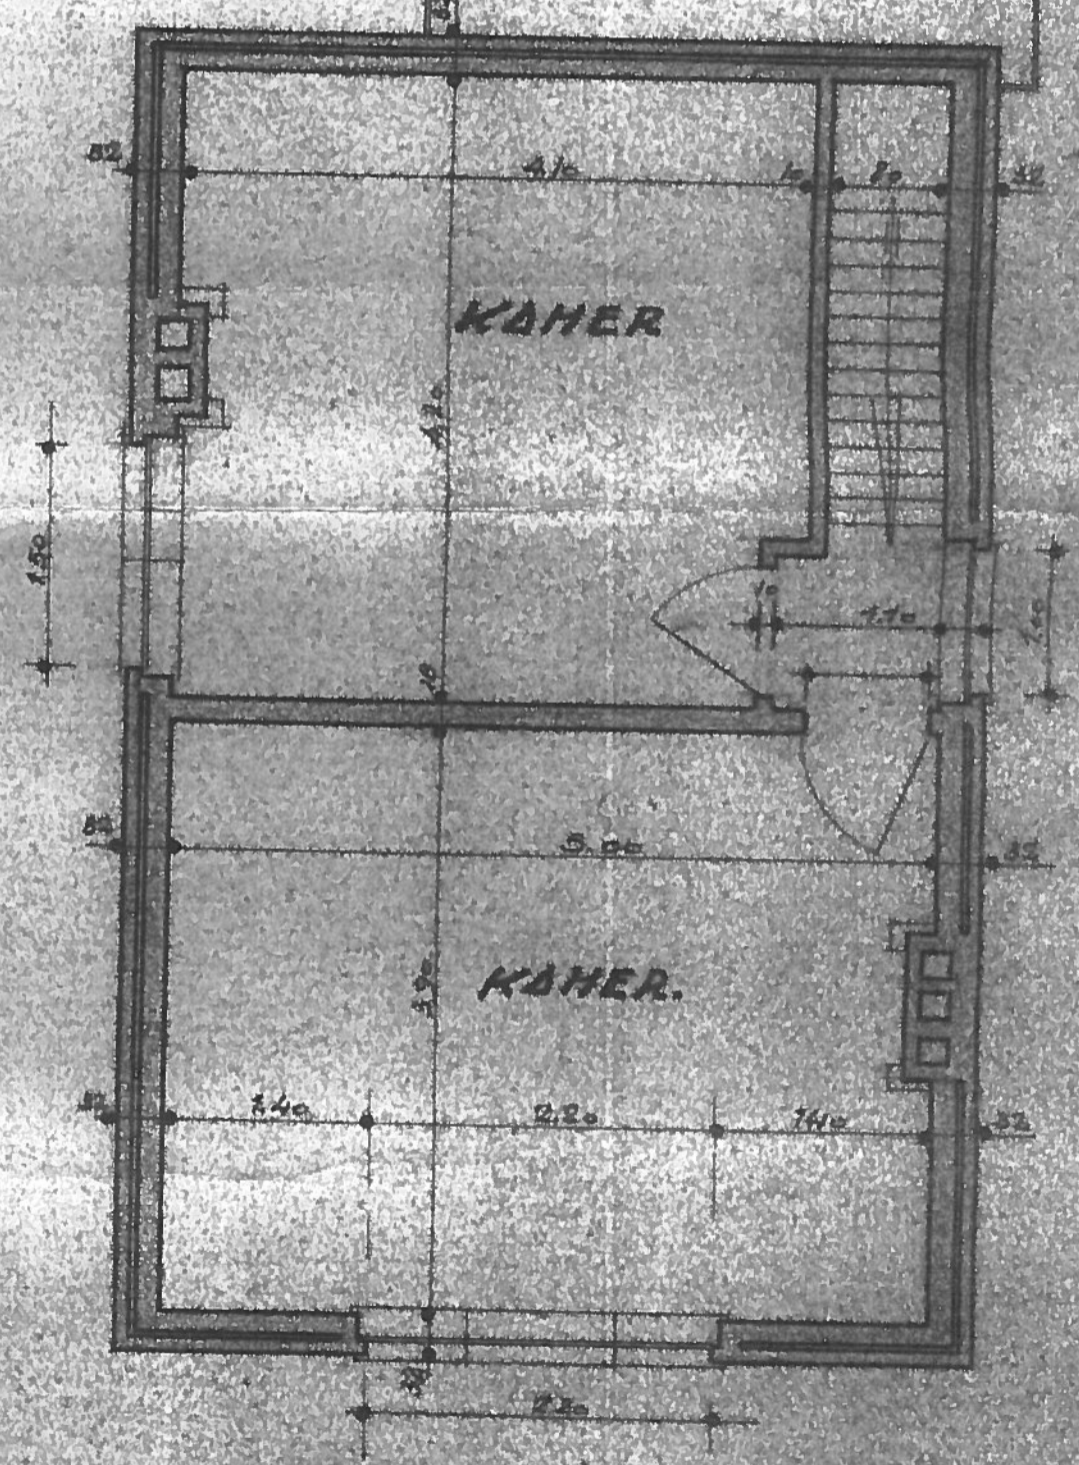

LEVEL..

ZYGEVEL..

GELIJKVLOEDS..

Bouwpremie 3 personen
 opp. per ceet. 22.00 R.
 Salen. 19.50
 woonkamer. 16.50
 Kamer 1. 19.50
 " 2. 16.30
 Totaal: 77.60 R.

plat asfalt dak

VERDIEP..