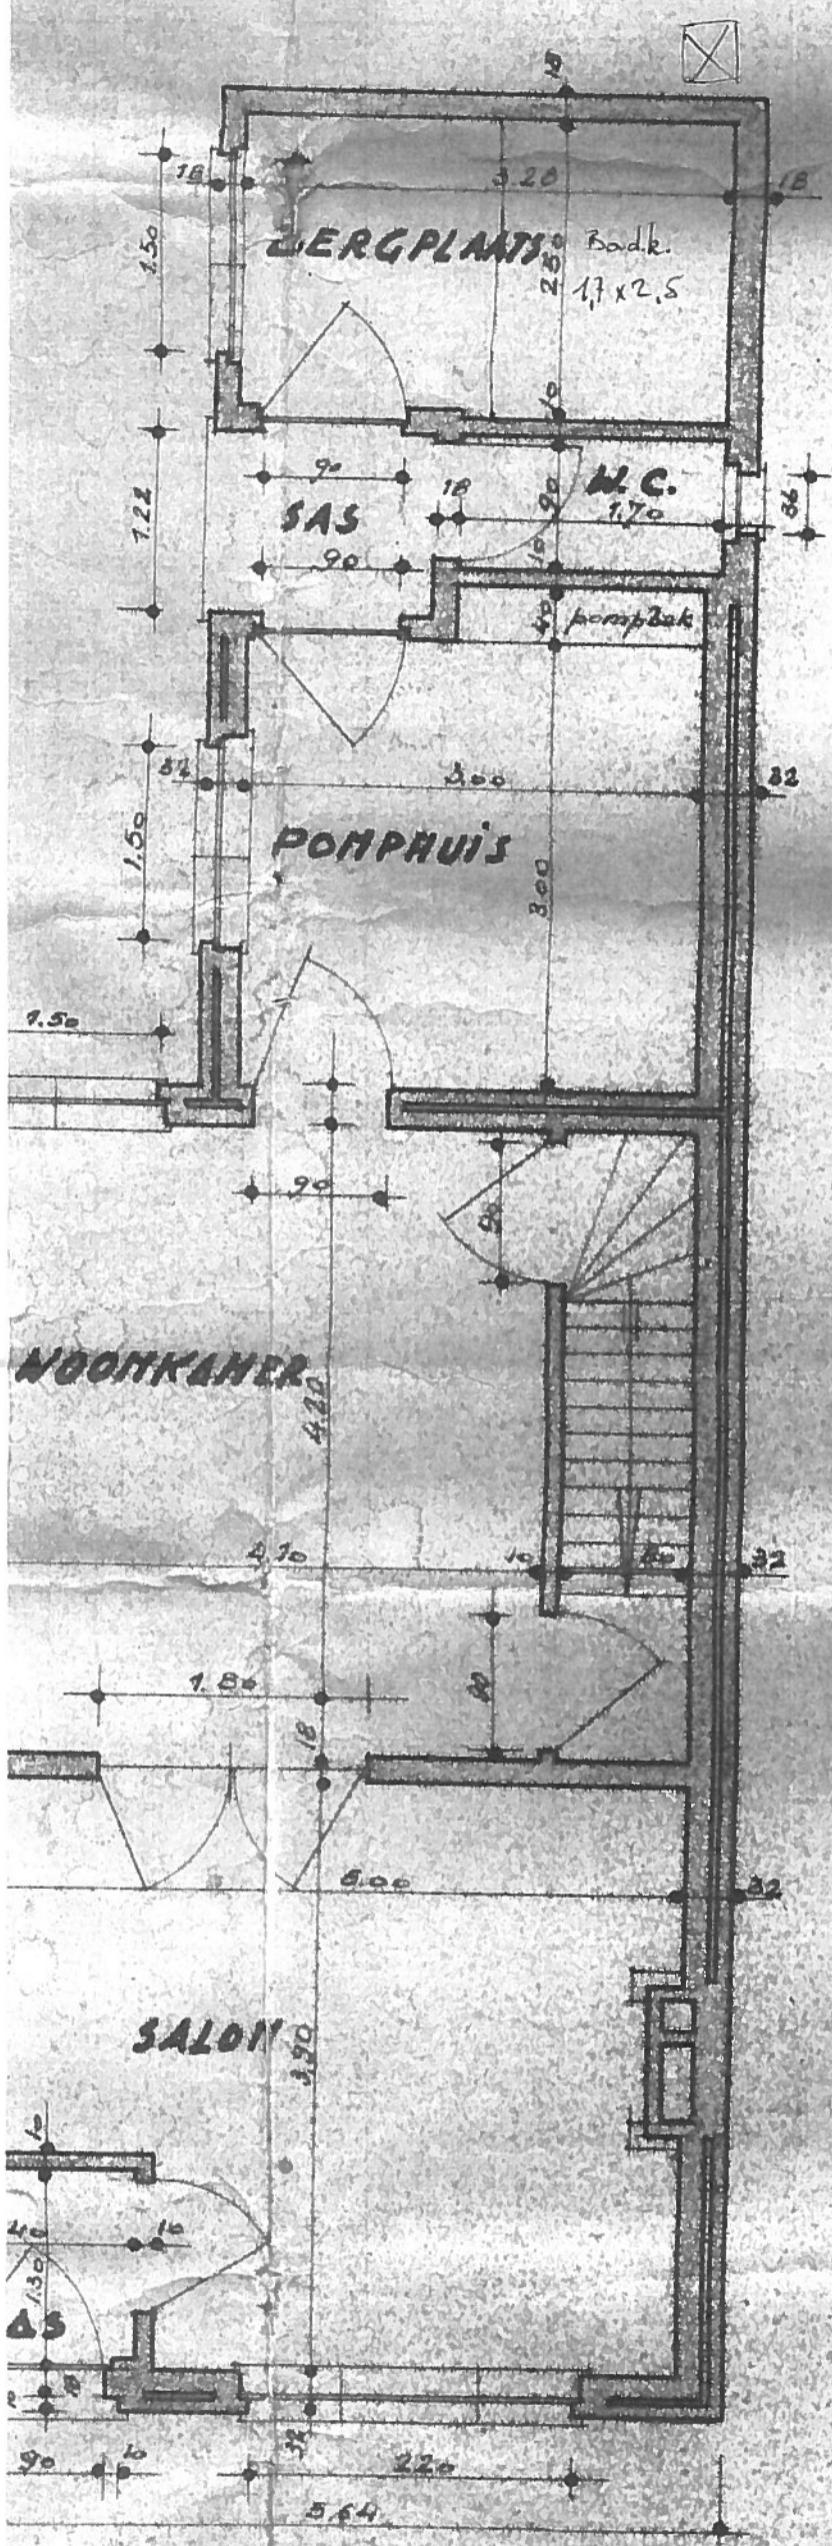

LEVEL..

ZYGEVEL..

GELIJKVLOEDS..

Bouwpremie 3 personen
 opp. per ceet. 22.00 R.
 Salen. 19.50
 woonkamer. 16.50
 Kamer 1. 19.50
 " 2. 16.30
 Totaal: 77.60 R.

plat asfalt dak

VERDIEP..