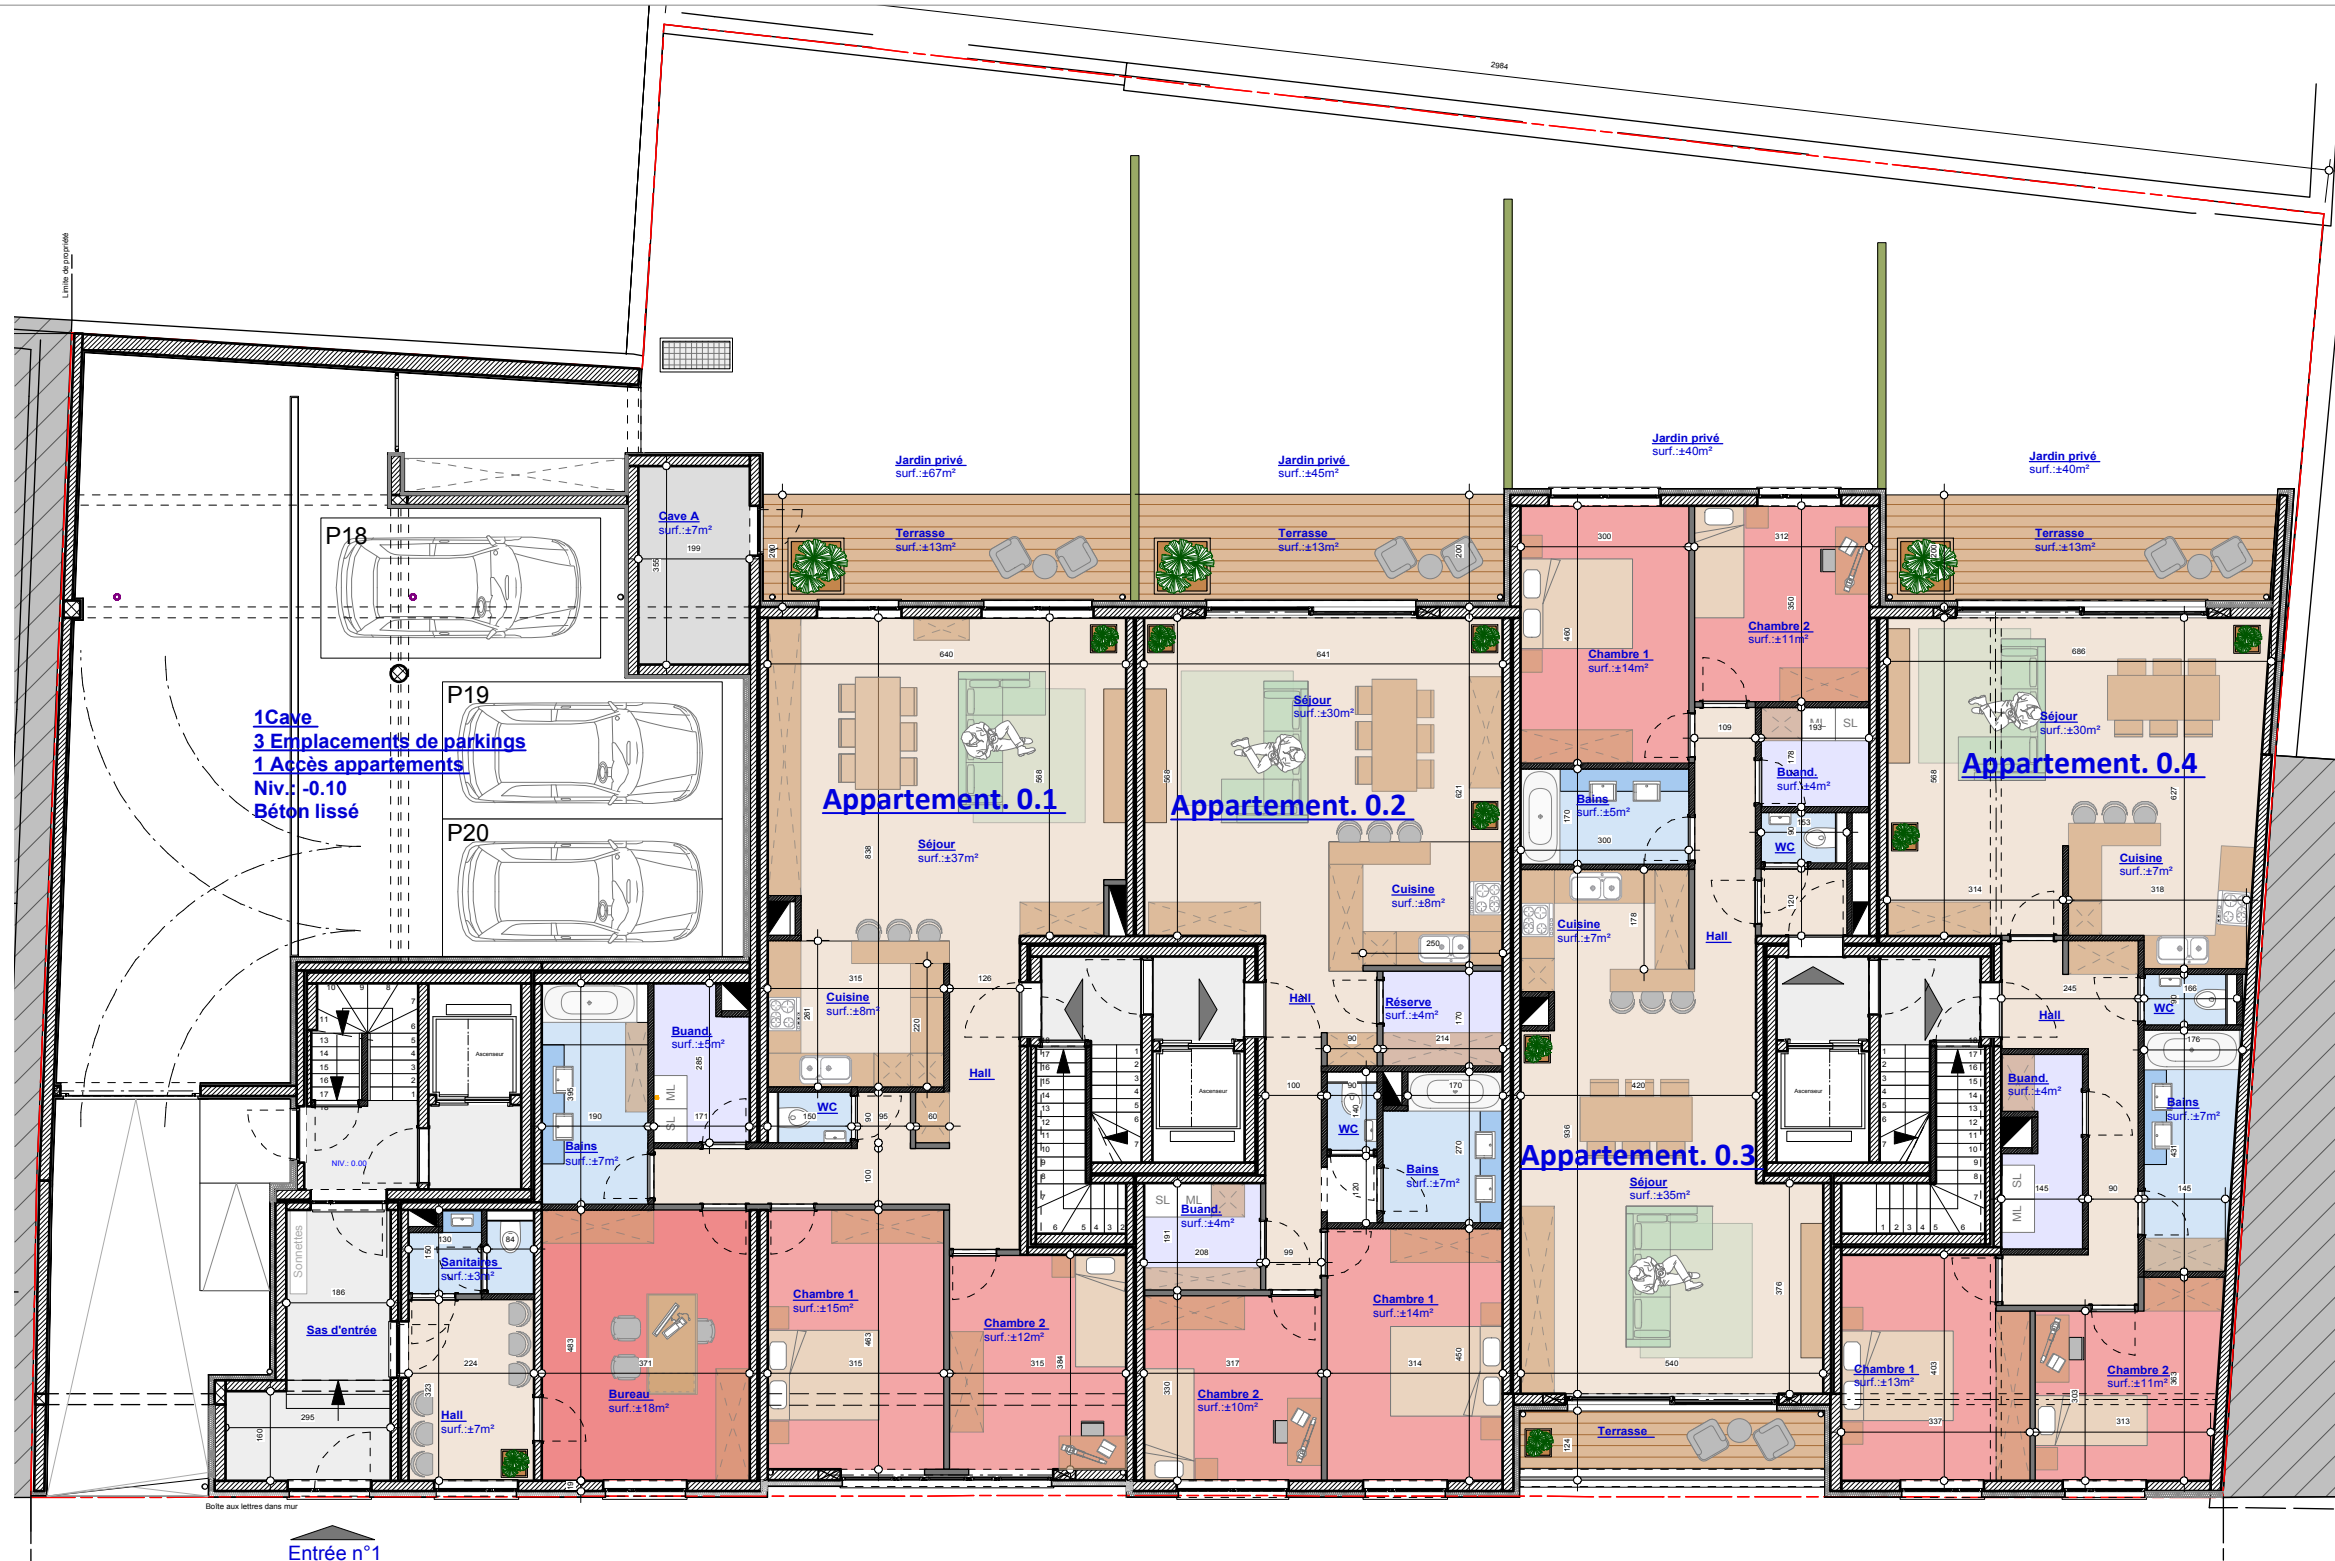

# LES TERRASSES DE LA SEMOIS

VUE EN PLAN REZ-DE-CHAUSSEE

Adresse: Rue des Déportés  
 à B 6700 Arlon

**REMARQUE:**  
 -Mobilier dessiné sur les plans donné à titre indicatif (sauf celui repris expressément dans le cahier spécial des charges) et non compris dans le prix. Ces dessins n'ont pour but que de suggérer l'organisation possible de l'appartement.  
 -Document non contractuel

Ech: 1M