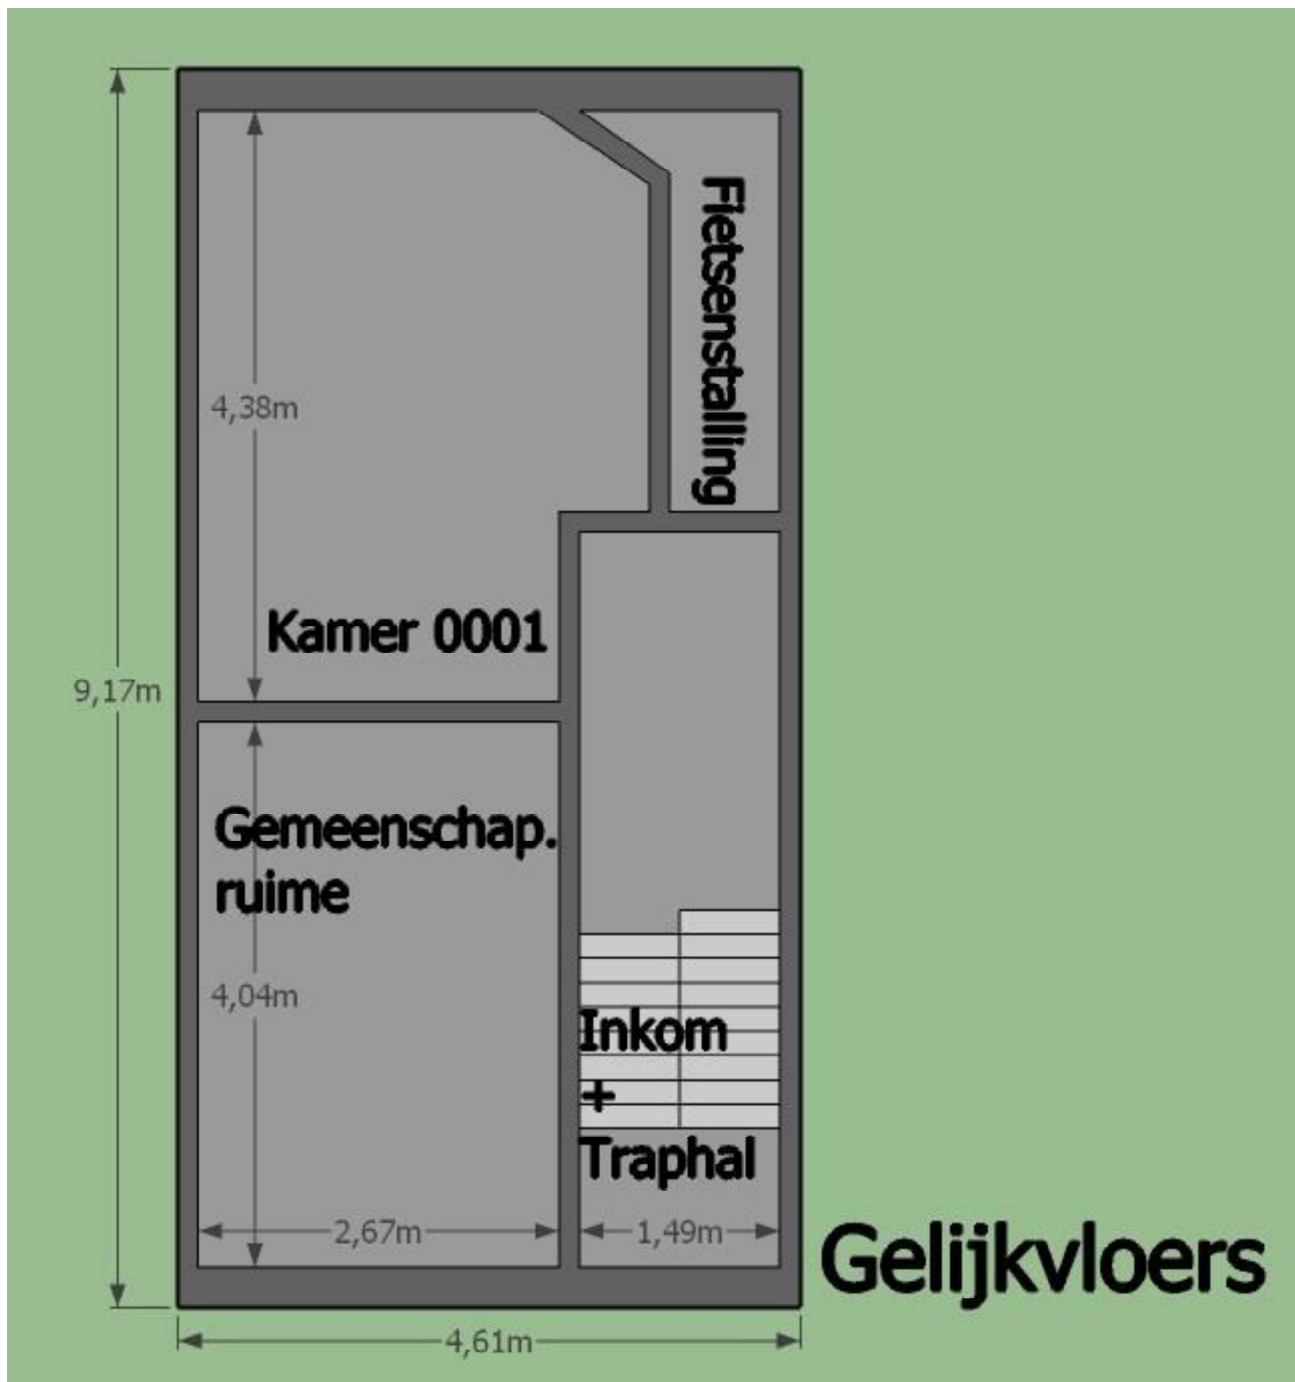

www.FED-net.org > GM20130 3000 LEUVEN, Schapenstraat 137

Verdieping 1

5

Verdieping 1

Verdieping 2