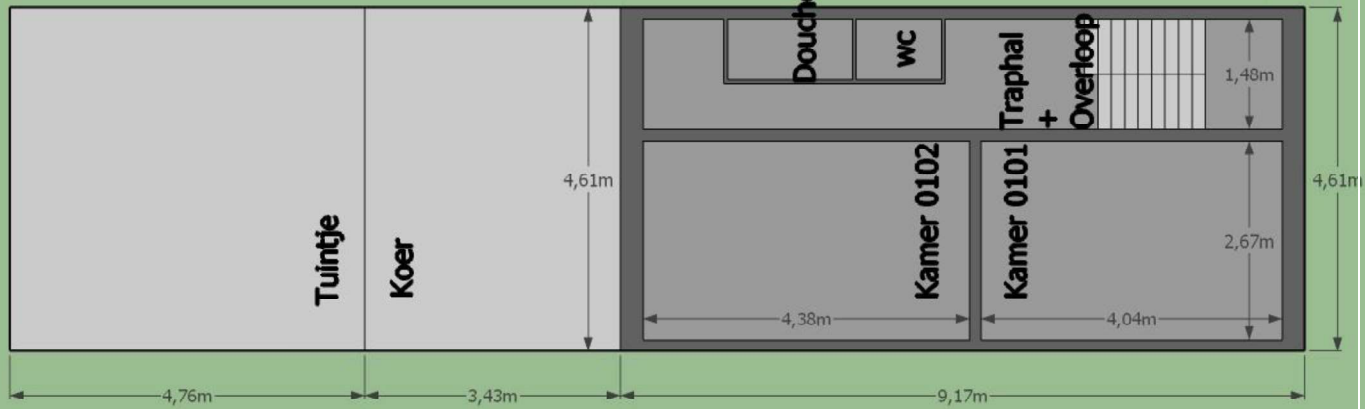

www.FED-net.org > GM20130 3000 LEUVEN, Schapenstraat 137

Verdieping 1

5

Verdieping 1

Verdieping 2