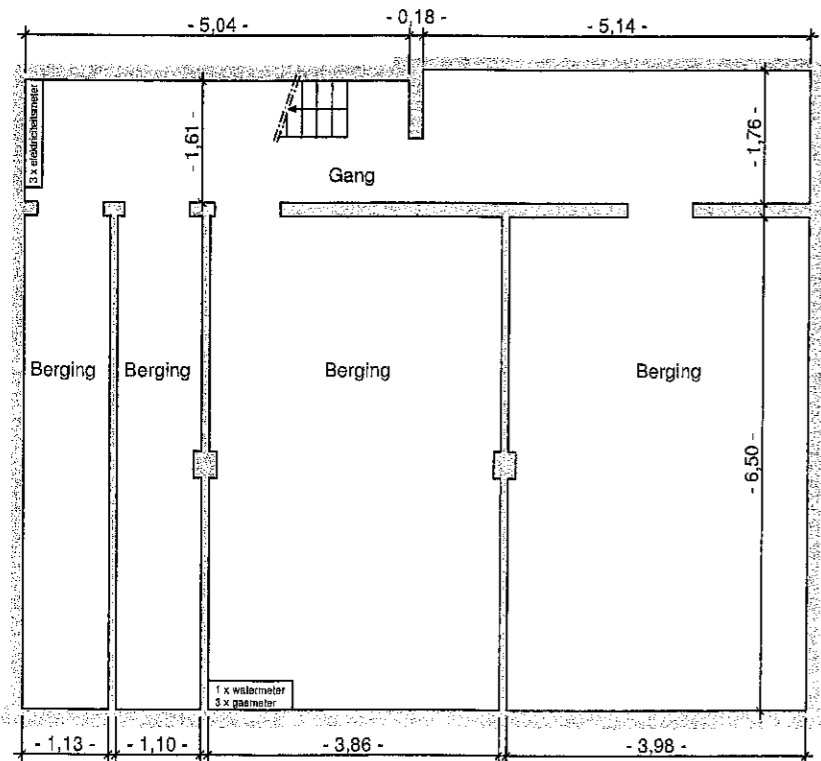

Mortsel
2de afdeling, sectie B,
nr.: 10g4

Opmeting gebouw gelegen aan de Krijgsbaan nr.: 136 te 2640 Mortsel.
7-03-2017

Kelder

Gelijkvloers

Krijgsbaan

1ste verdieping

Schaal: 1/100

Ing. Glenn Bertels
De Keer 33
2160 Wommelgem
GSM: 0485/104.752