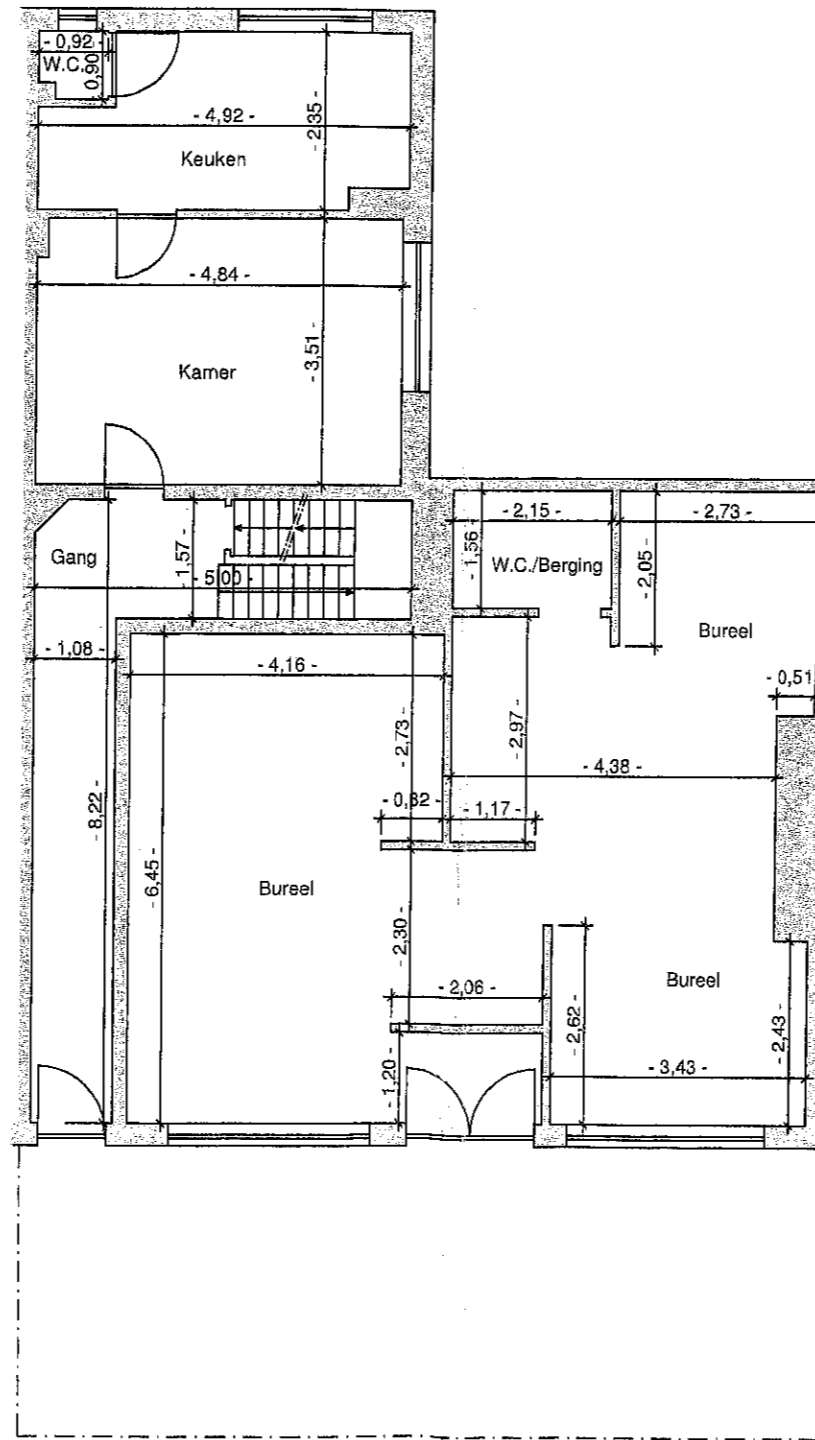

Mortsel
2de afdeling, sectie B,
nr.: 10g4

Opmeting gebouw gelegen aan de Krijgsbaan nr.: 136 te 2640 Mortsel.
7-03-2017

Kelder

Gelijkvloers

Krijgsbaan

1ste verdieping

Schaal: 1/100

Ing. Glenn Bertels
De Keer 33
2160 Wommelgem
GSM: 0485/104.752