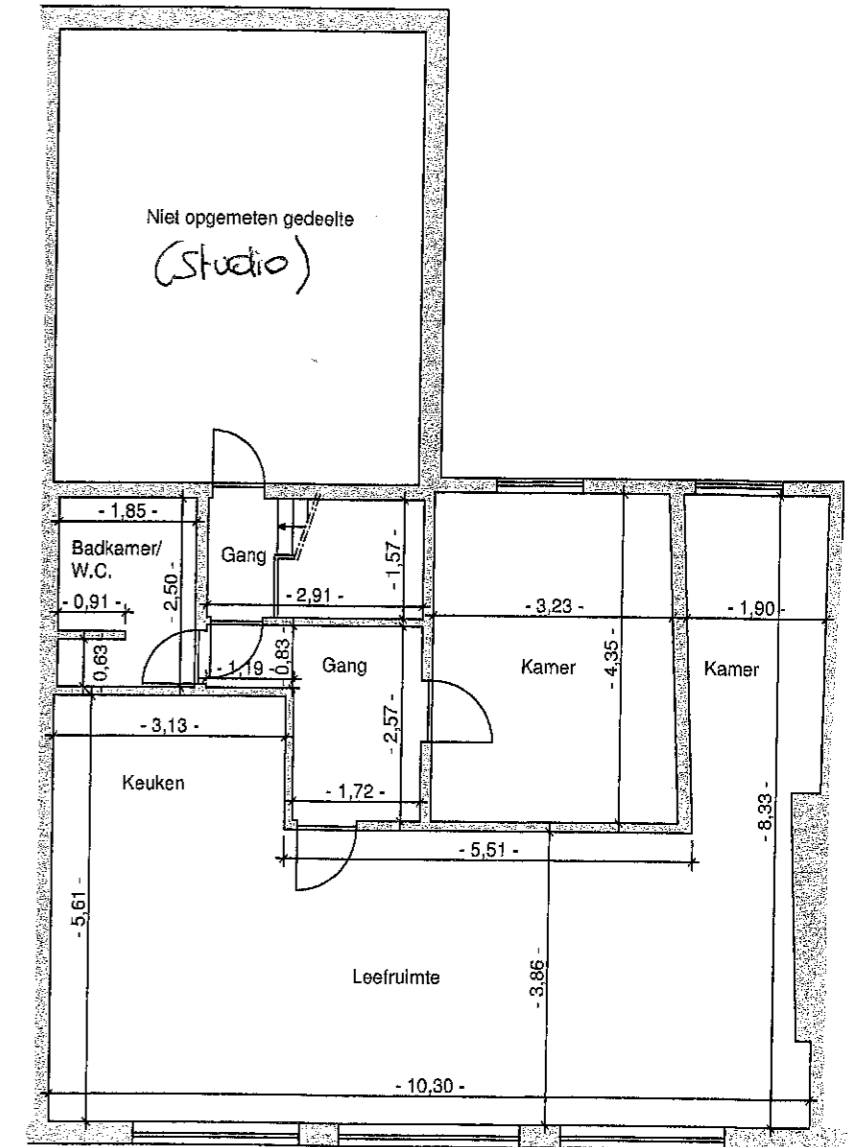

Mortsel
2de afdeling, sectie B,
nr.: 10g4

Opmeting gebouw gelegen aan de Krijgsbaan nr.: 136 te 2640 Mortsel.
7-03-2017

Kelder

Gelijkvloers

Krijgsbaan

1ste verdieping

Schaal: 1/100

Ing. Glenn Bertels
De Keer 33
2160 Wommelgem
GSM: 0485/104.752