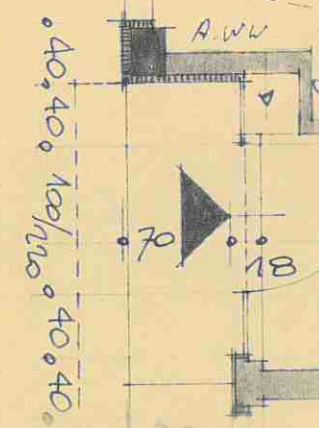

INKOM
1155
14

LIFT
126

TRAPHAL
110

Kanaal-leidingen

Trapopening
HAL

Lucht/Wi. bodk. met stUNT.

30/125

40, 40, 100/120, 40, 40

130/110

1700

480/110

2460

220

230/225

DAG B

ambus