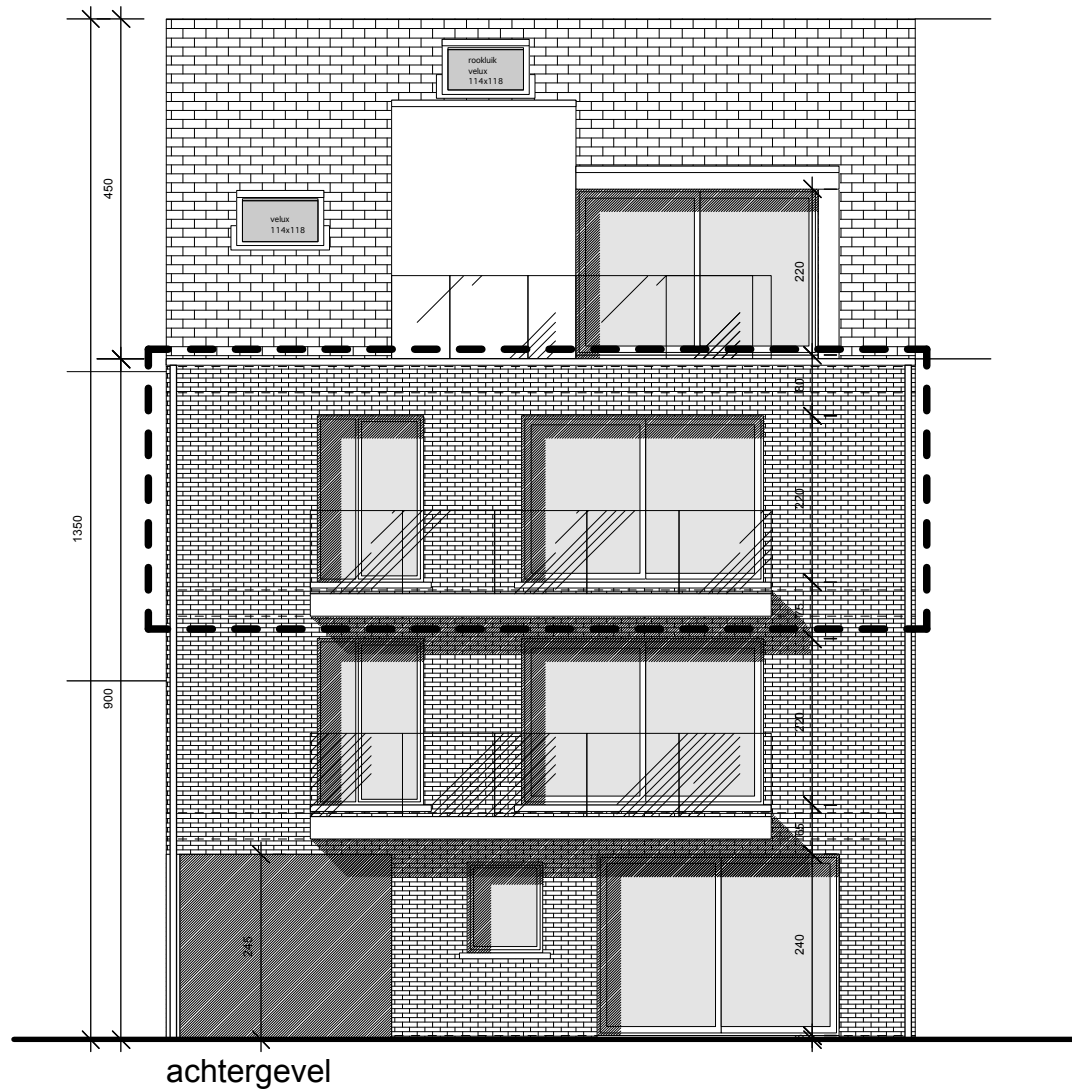

schaal 1/100

Project
Welkomstraat 105
2160 Wommelgem

Appartement 2.1
netto oppvl: 113,53 m²
bruto oppvl: 128,48 m²
terras oppvl: 20,9 m²

Paul Verheyen
0489/34.97.56
paul@huisinzicht.be
www.huisinzicht.be