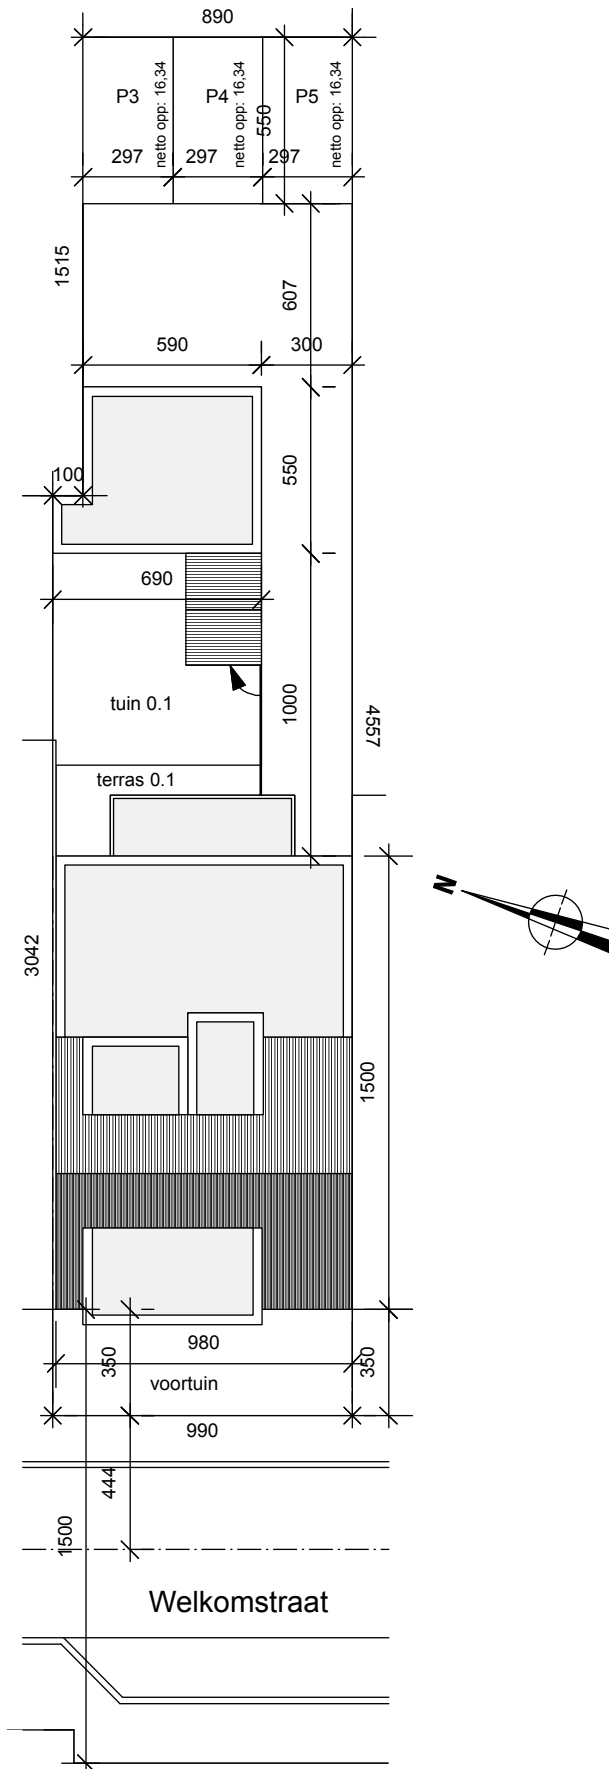

verdieping 2

schaal 1/100

Project
 Welkomstraat 105
 2160 Wommelgem

Appartement 2.1
 netto oppvl: 113,53 m²
 bruto oppvl: 128,48 m²
 terras oppvl: 20,9 m²

Paul Verheyen
 0489/34.97.56
 paul@huisinzicht.be
 www.huisinzicht.be

schaal 1/100

Project
Welkomstraat 105
2160 Wommelgem

Appartement 2.1
netto oppvl: 113,53 m²
bruto oppvl: 128,48 m²
terras oppvl: 20,9 m²

Paul Verheyen
0489/34.97.56
paul@huisinzicht.be
www.huisinzicht.be

Appartement 2.1
 netto oppvl: 113,53 m²
 bruto oppvl: 128,48 m²
 terras oppvl: 20,9 m²

Paul Verheyen
 0489/34.97.56
 paul@huisinzicht.be
 www.huisinzicht.be

JovDn
 architecten
 guidoozellelaan4
 2980 ZOVERSEL
 Tel: Fax: 0374844744
 mail: info@jovdn.be
 www.jovdn.be

schaal 1/250

Project
Welkomstraat 105
2160 Wommelgem

Appartement 2.1
netto oppvl: 113,53 m²
bruto oppvl: 128,48 m²
terras oppvl: 20,9 m²

Paul Verheyen
0489/34.97.56
paul@huisinzicht.be
www.huisinzicht.be