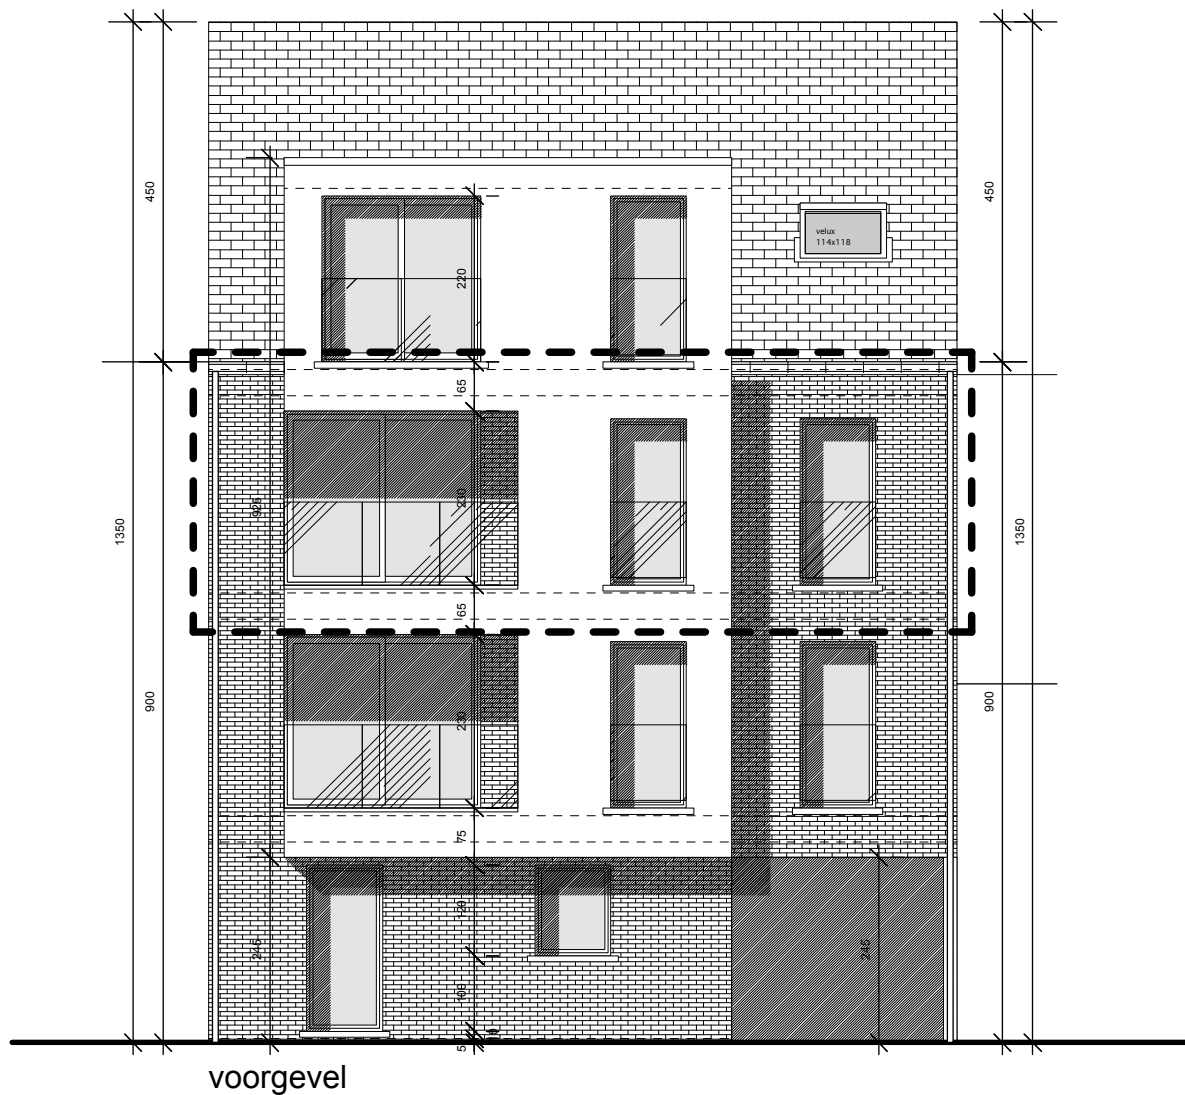

schaal 1/100

Project

Welkomstraat 105
2160 Wommelgem

Appartement 2.1

netto oppvl: 113,53 m²
bruto oppvl: 128,48 m²
terras oppvl: 20,9 m²

Paul Verheyen

0489/34.97.56
paul@huisinzicht.be
www.huisinzicht.be

JovdN
a r c h i t e c t e n
guido gzelelaan 4
2980 ZOERESL
Tel./Fax: 0374 84 47 44
mail: info@jovdn.be
www.jovdn.be