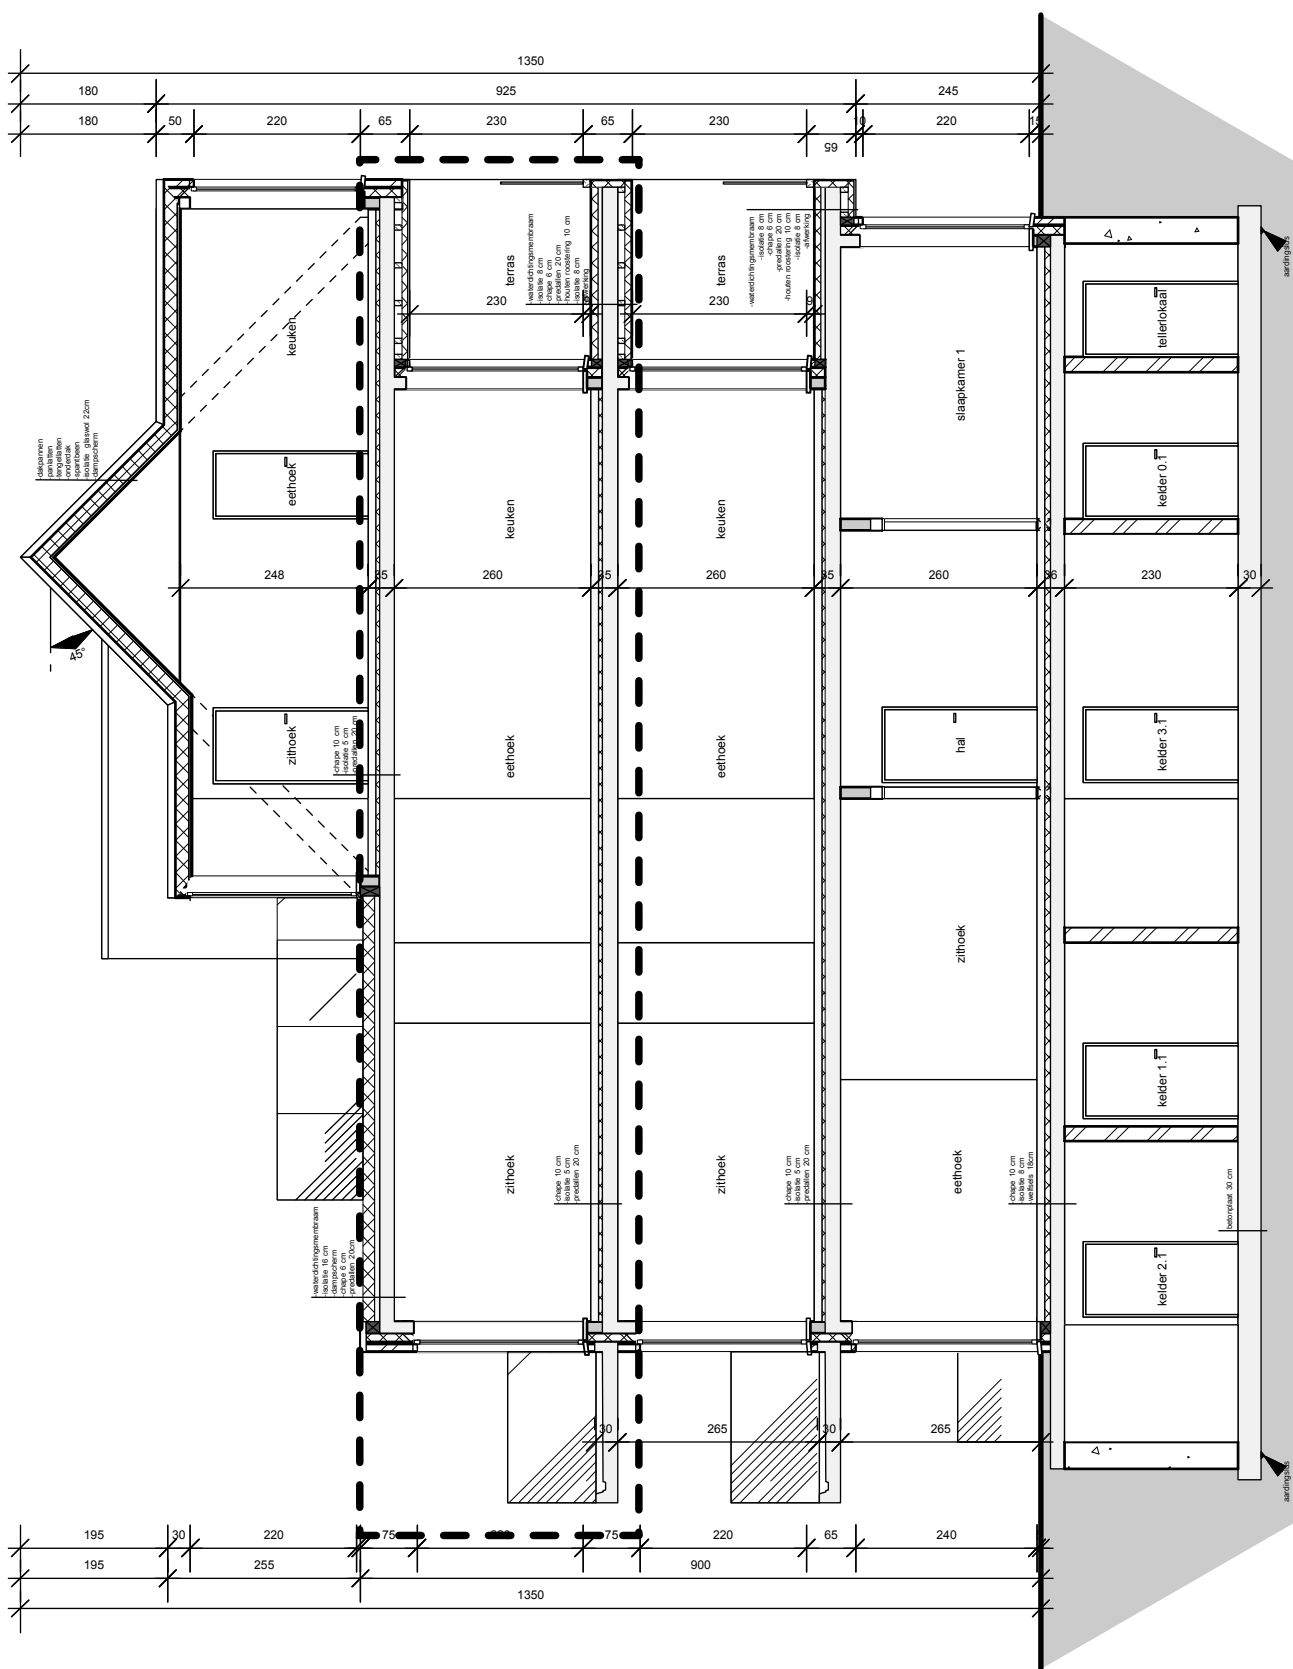

Snedes AA'

schaal 1/100

Project
Welkomstraat 105
2160 Wommelgem

Appartement 2.1
netto oppvl: 113,53 m²
bruto oppvl: 128,48 m²
terras oppvl: 20,9 m²

Paul Verheyen
0489/34.97.56
paul@huisinzicht.be
www.huisinzicht.be

JovDn
architecten
guidoozellelaan4
2980 ZOVERSEL
Tel: Fax: 0374844744
mail: info@jovdn.be
www.jovdn.be