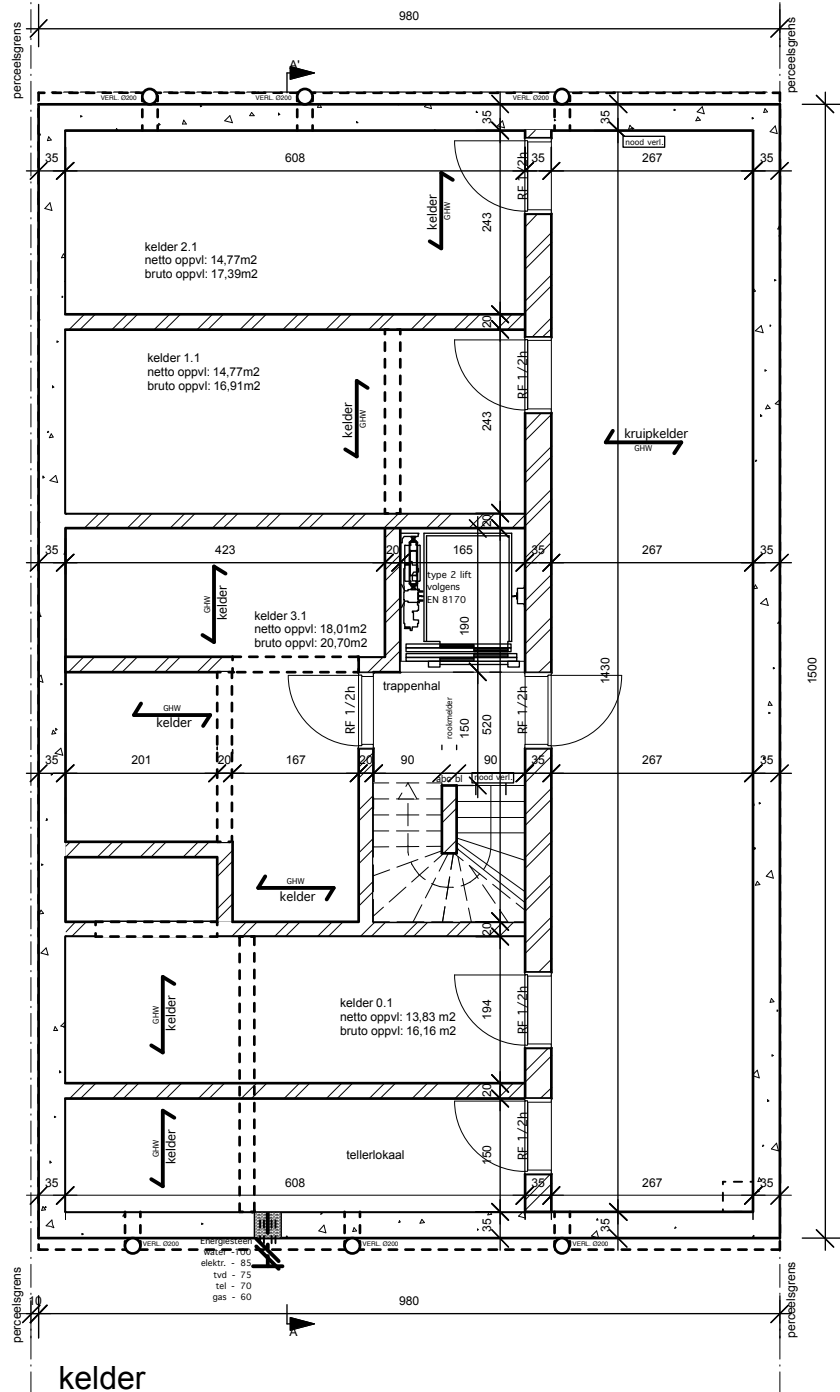

kelder

schaal 1/100

Project
Welkomstraat 105
2160 Wommelgem

Appartement 2.1
netto oppvl: 113,53 m²
bruto oppvl: 128,48 m²
terras oppvl: 20,9 m²

Paul Verheyen
0489/34.97.56
paul@huisinzicht.be
www.huisinzicht.be

JovdN
architecten
guido oozellelaan 4
2980 ZOVERSELE
Tel: Fax: 03/748447, 44
mail: info@jovdn.be
www.jovdn.be