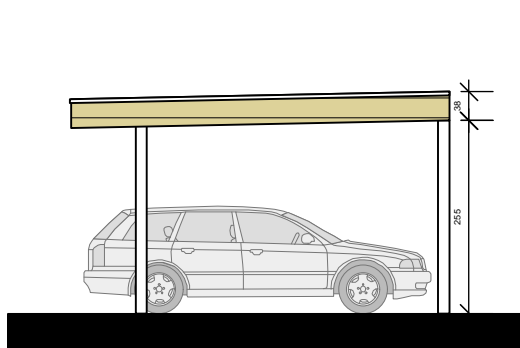

Achtergevel schaal 1/100