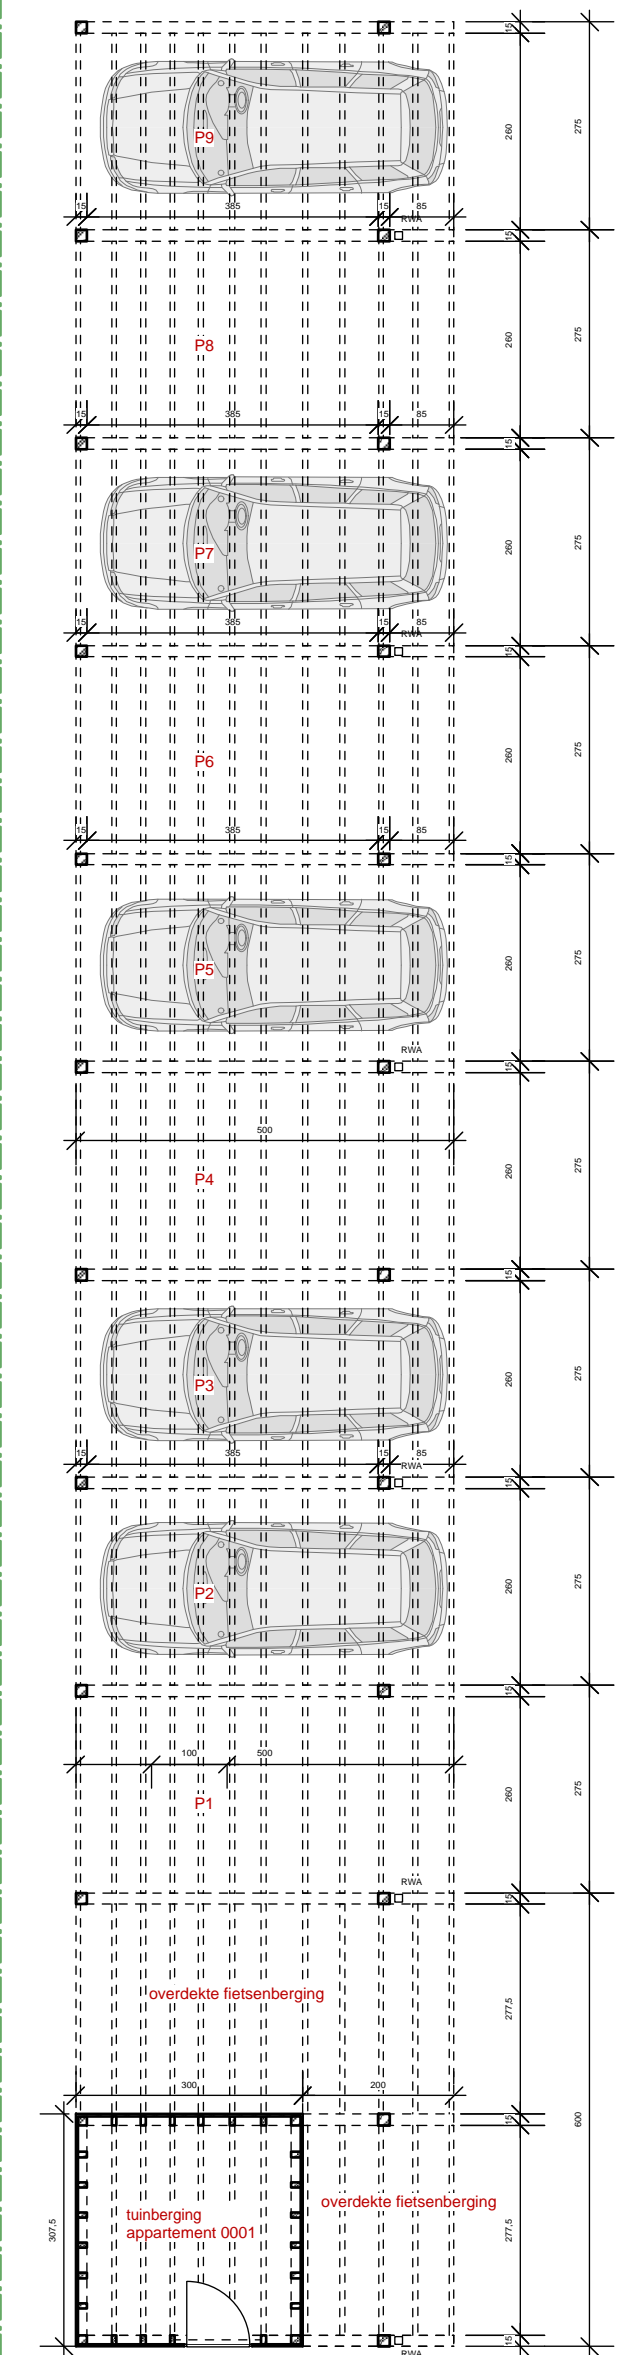

Architect:  
**Architectenbureau  
Ann Verbraeken**  
Lage Kaart 18  
2930 Brasschaat  
0478/599 700  
info@annverbraeken.be

Car-ports  
Fietsenberging  
Tuinberging 0001

Zijgevel links car-ports/fietsen- en tuinberging schaal 1/100

Zijgevel rechts schaal 1/100

Grondplan car-ports/fietsenberging schaal 1/100

Voorgevel schaal 1/100

Achtergevel schaal 1/100