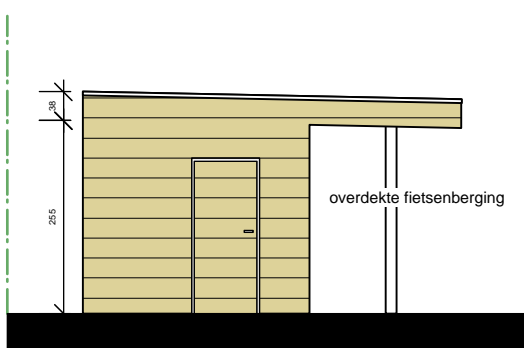

Architect:  
**Architectenbureau  
Ann Verbraeken**  
Lage Kaart 18  
2930 Brasschaat  
0478/599 700  
info@annverbraeken.be

Car-ports  
Fietsenberging  
Tuinberging 0001

Zijgevel links car-ports/fietsen- en tuinberging schaal 1/100

Zijgevel rechts schaal 1/100

Grondplan car-ports/fietsenberging schaal 1/100

Voorgevel schaal 1/100

Achtergevel schaal 1/100