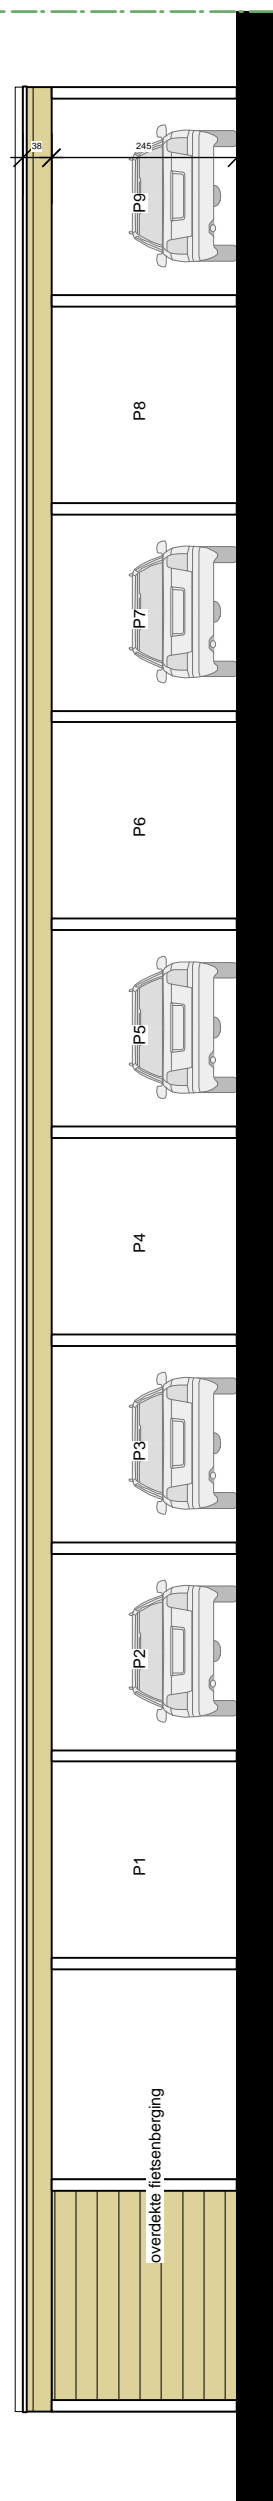

Architect:  
**Architectenbureau  
Ann Verbraeken**  
Lage Kaart 18  
2930 Brasschaat  
0478/599 700  
info@annverbraeken.be

Car-ports  
Fietsenberging  
Tuinberging 0001

Zijgevel links car-ports/fietsen- en tuinberging schaal 1/100

Zijgevel rechts schaal 1/100

Grondplan car-ports/fietsenberging schaal 1/100

Voorgevel schaal 1/100

Achtergevel schaal 1/100