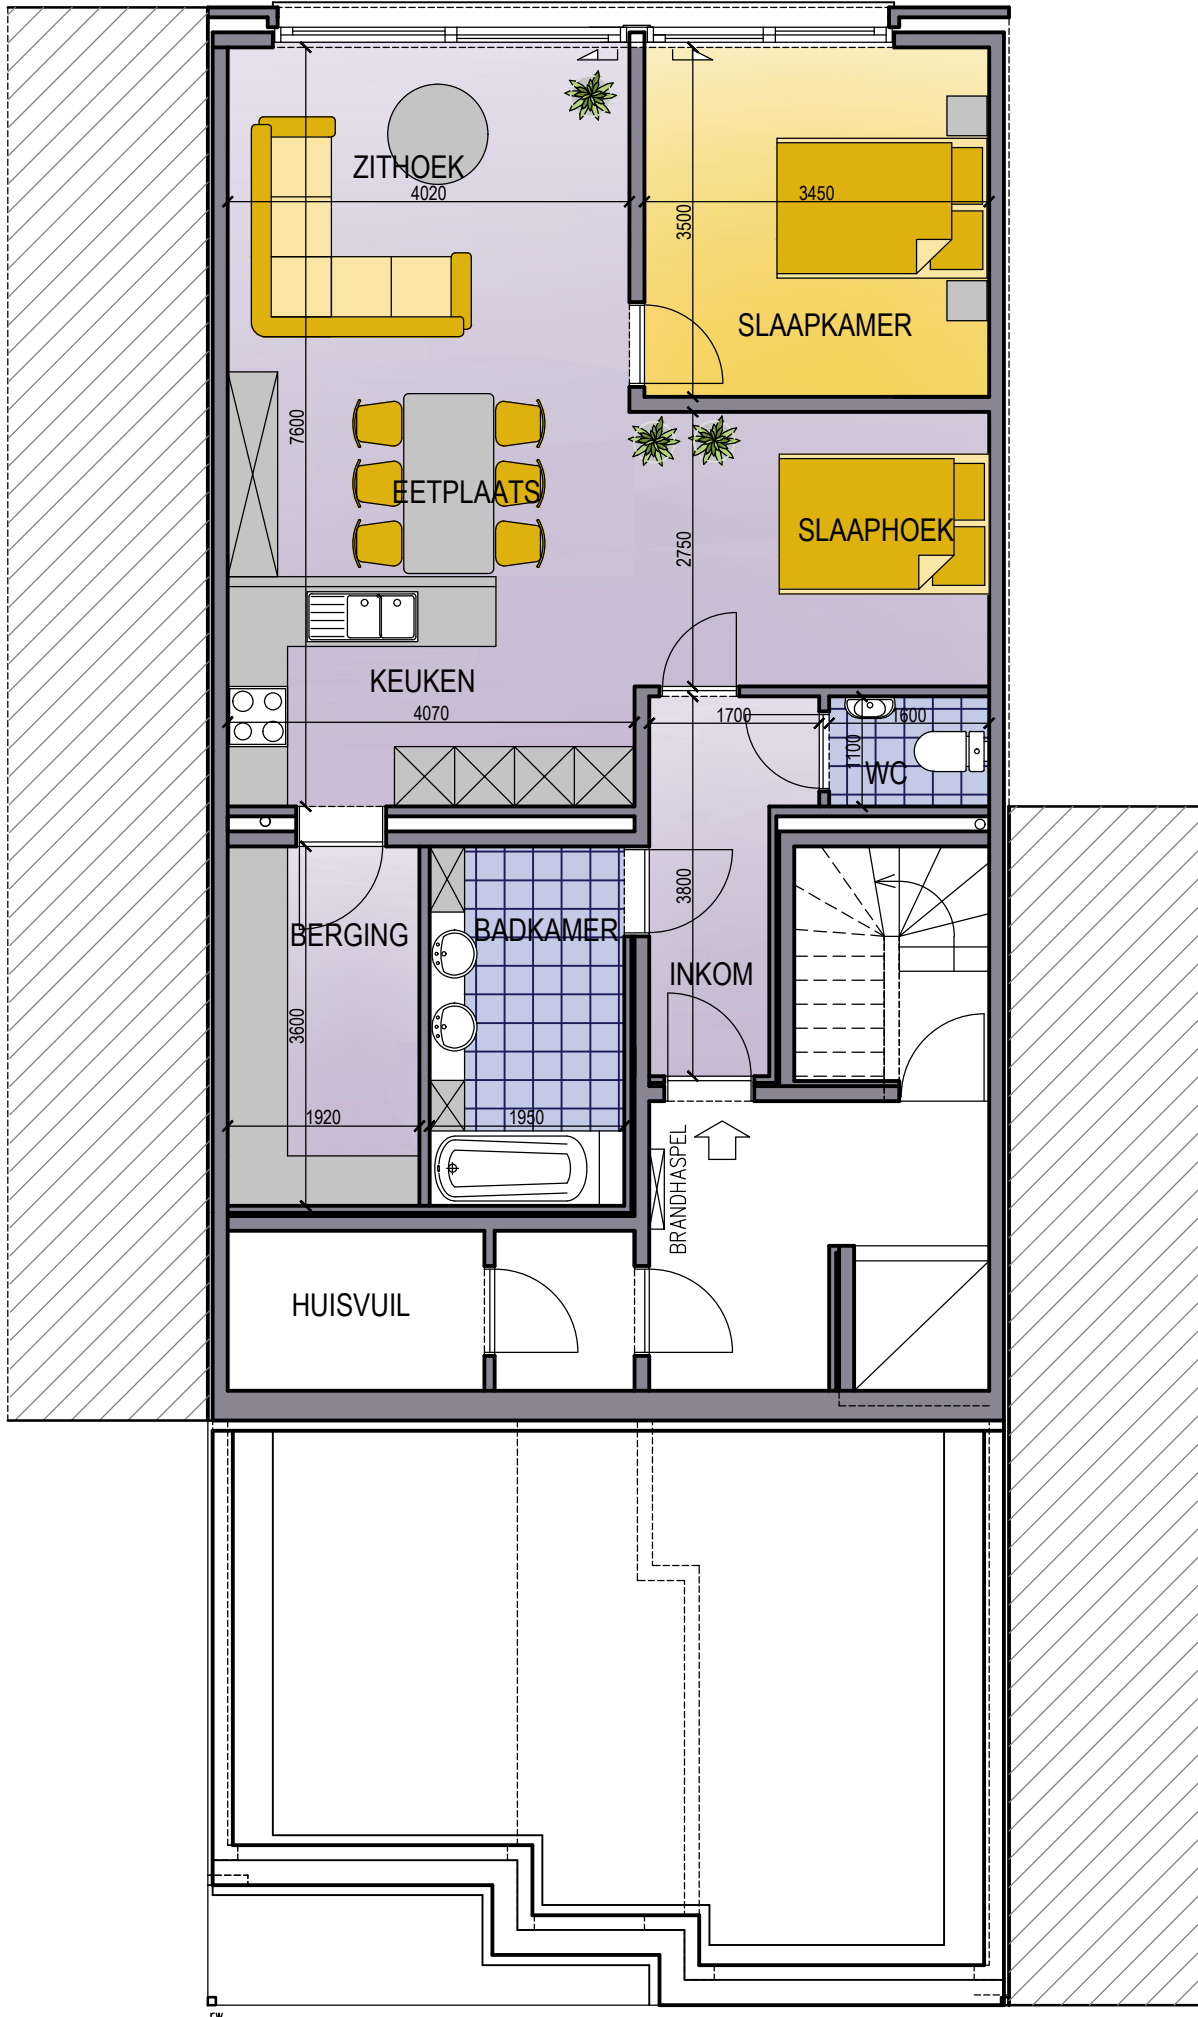

RESIDENTIE Jérôme

nr.102/-101

oppervlakte kadaster: 86m²

DUINENLAAN

DUINENLAAN