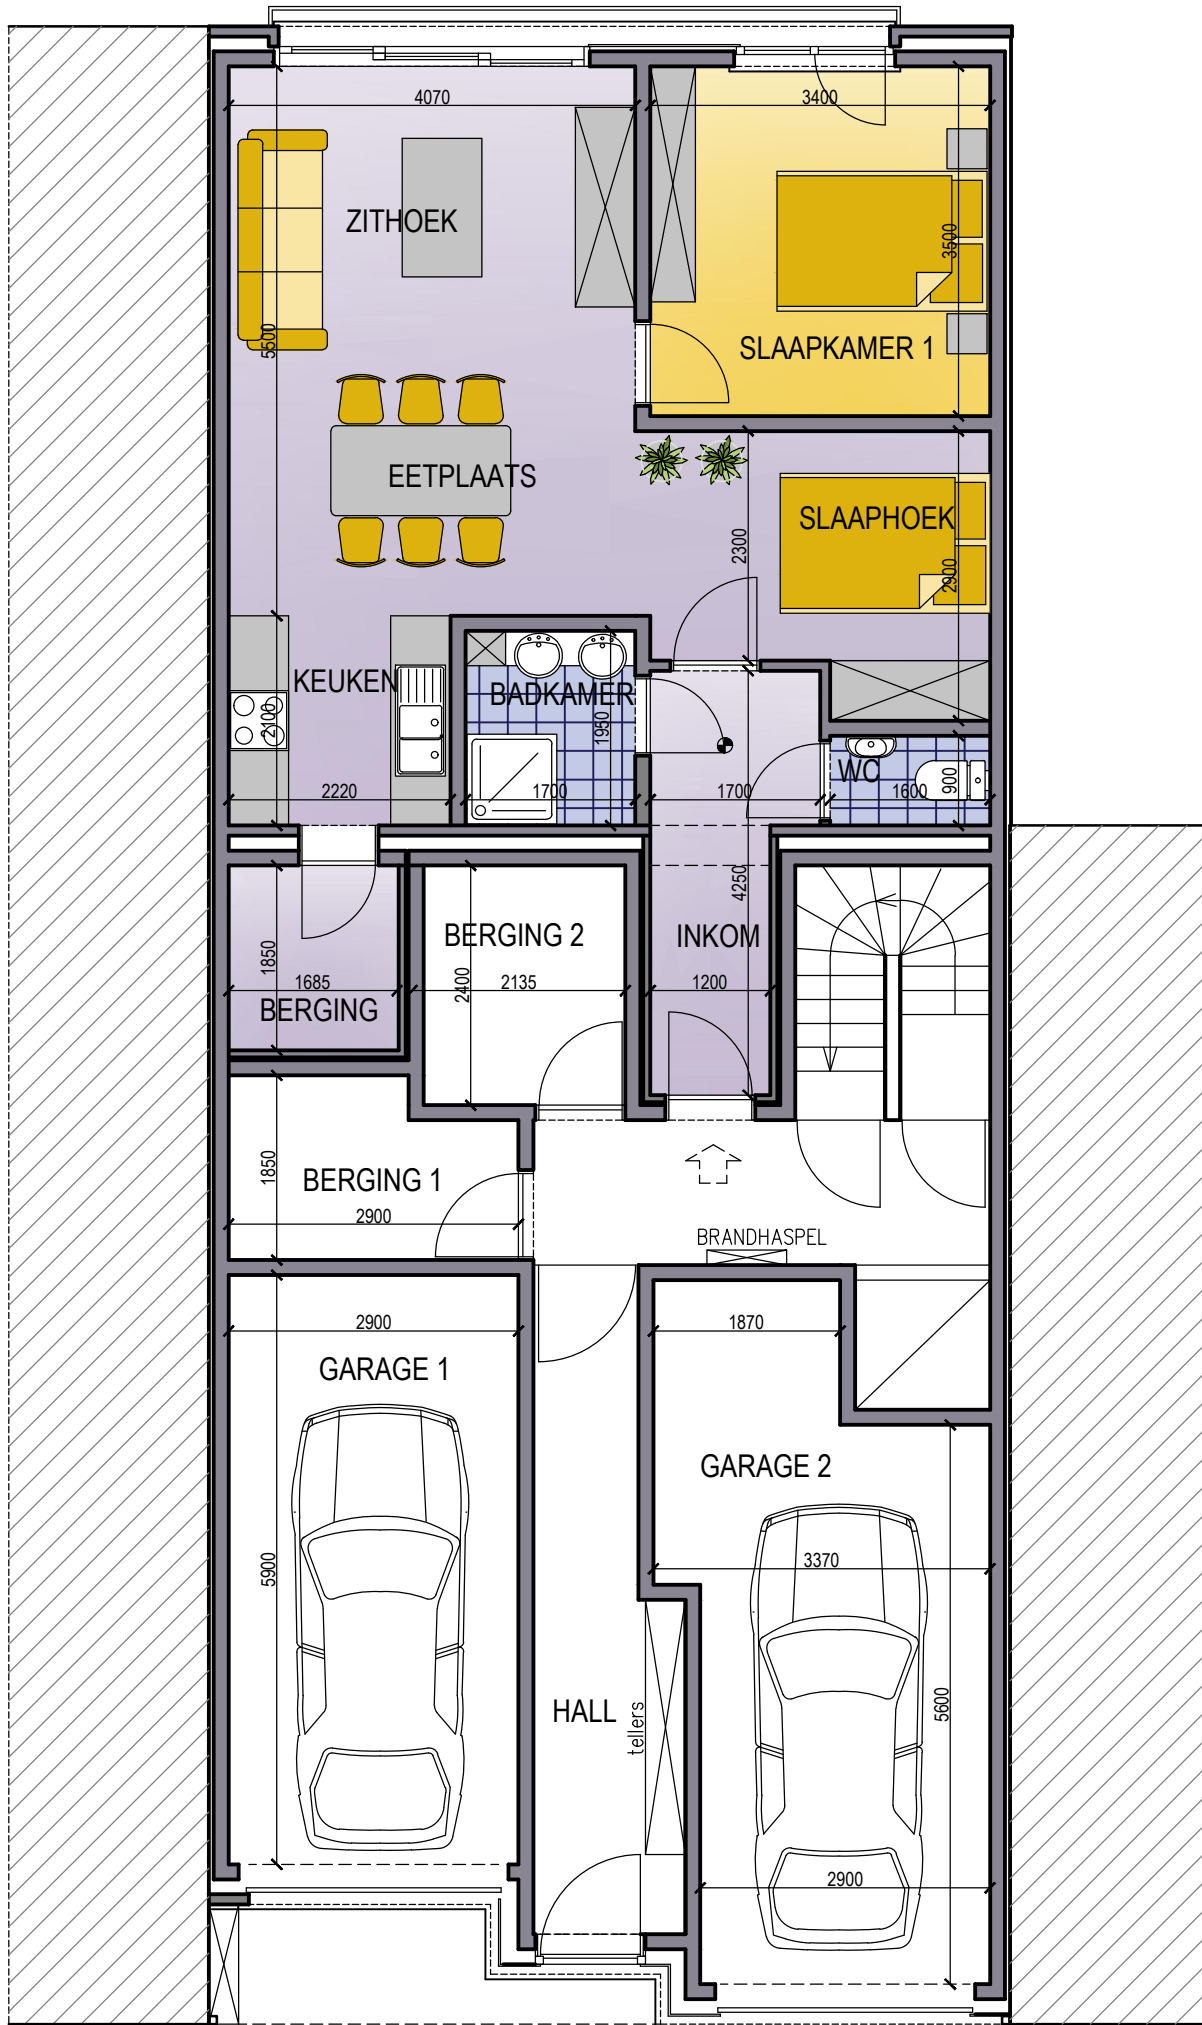

RESIDENTIE Jérôme

verdieping 0
 nr.102/0001
 oppervlakte kadaster: 74m²

DUINENLAAN

DUINENLAAN