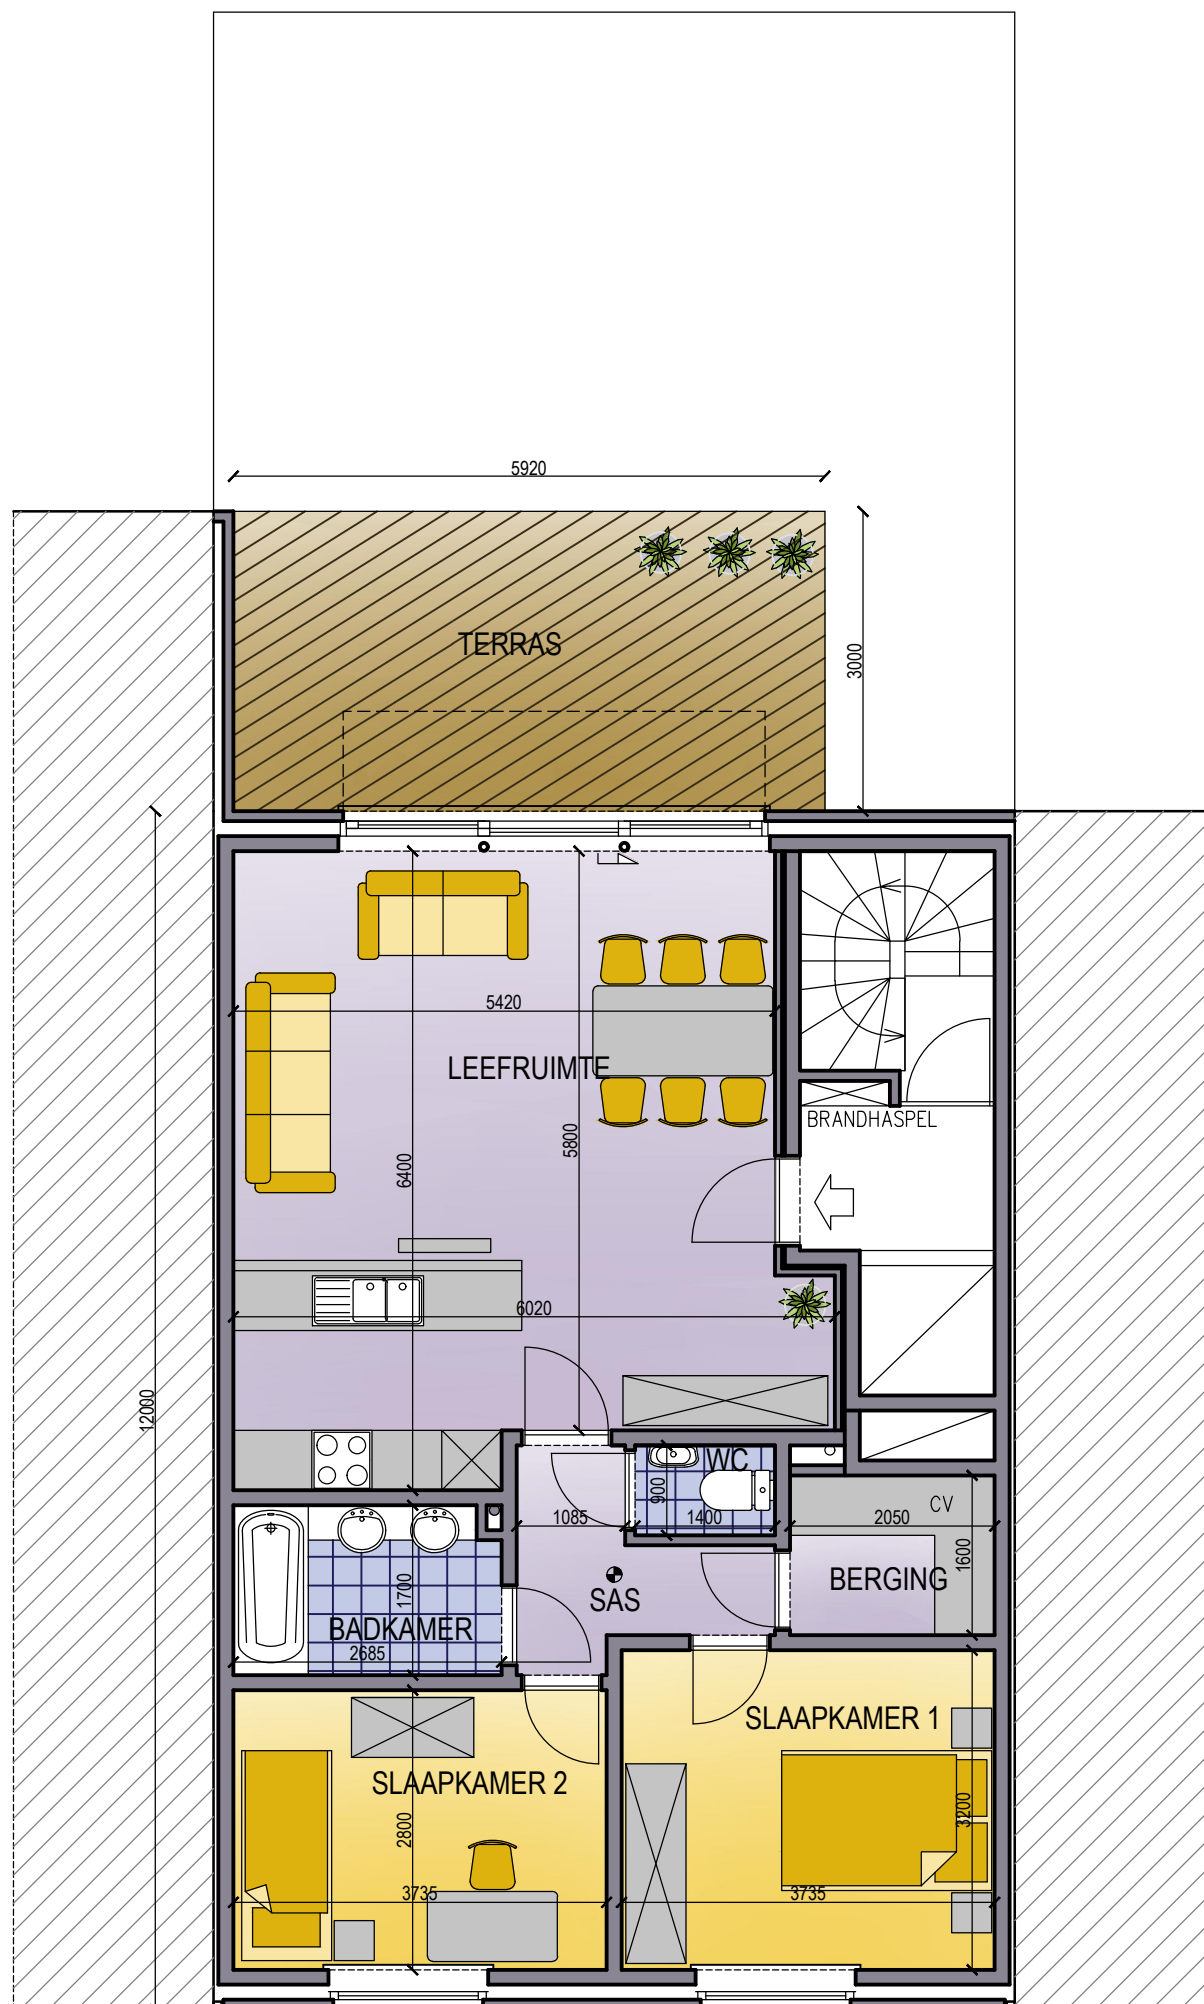

RESIDENTIE Jérôme

verdieping 1
nr.102/0101
oppervlakte kadaster: 82m²

DUINENLAAN

DUINENLAAN