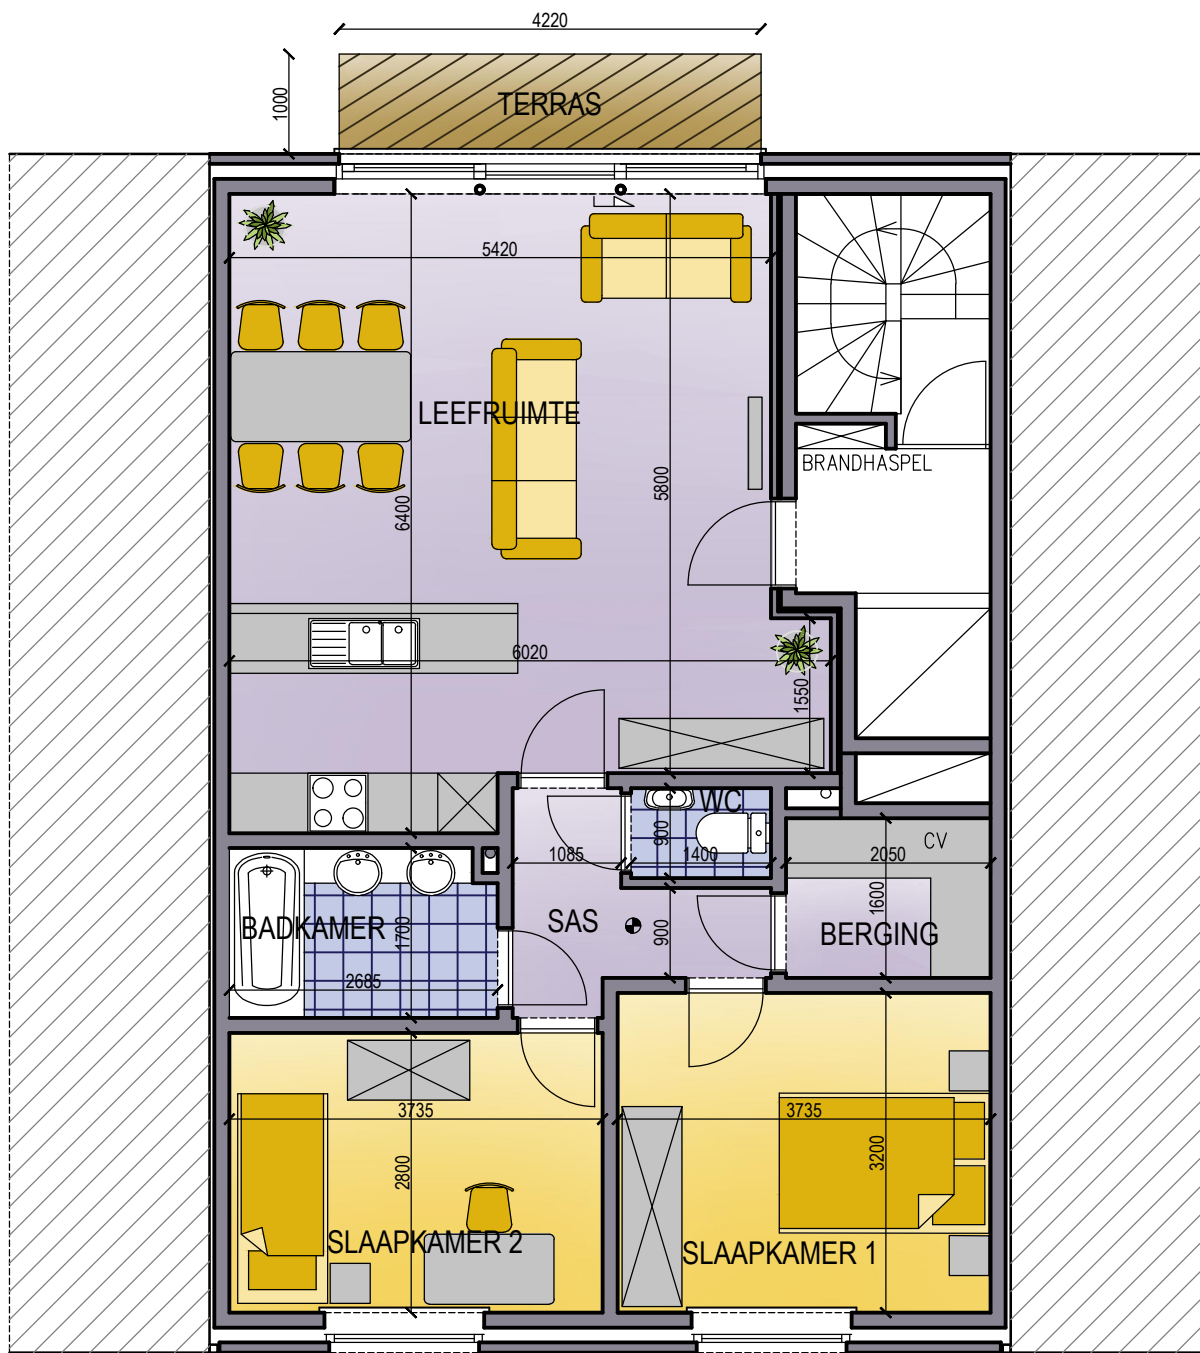

RESIDENTIE Jérôme

verdieping 2

nr.102/0201

oppervlakte kadaster: 82m²

DUINENLAAN

DUINENLAAN