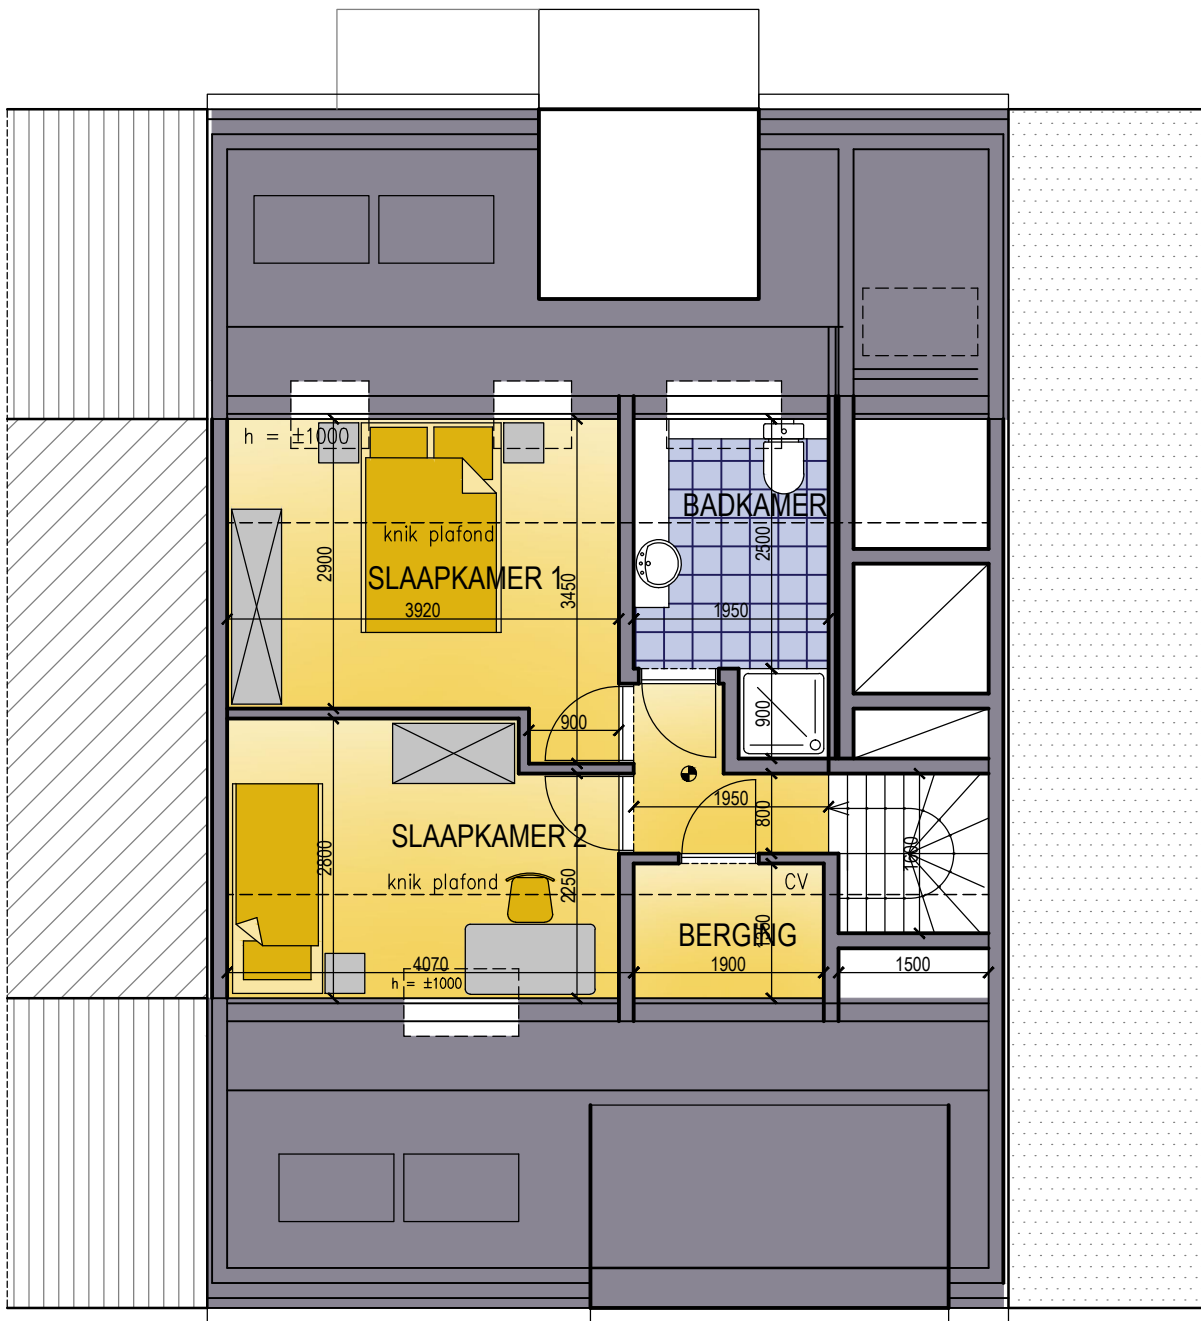

RESIDENTIE Jérôme
 verdieping 3 + 4
 nr. 102/0301
 oppervlakte kadaster: 107m²

DUINENLAAN

DUINENLAAN

DUINENLAAN