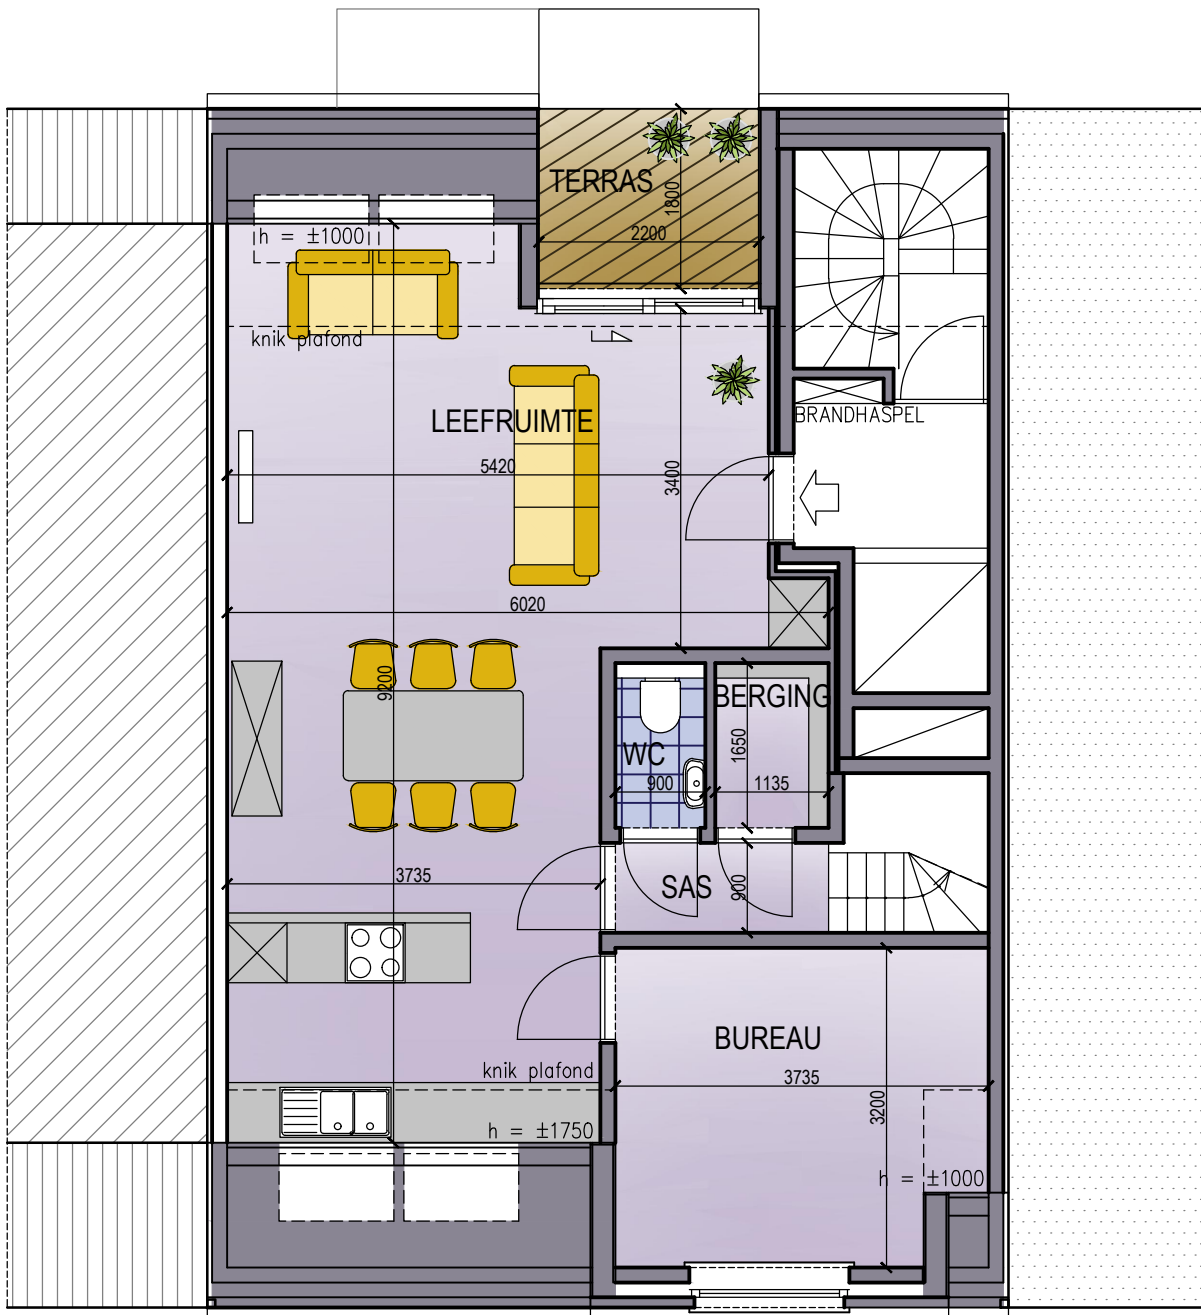

RESIDENTIE Jérôme
 verdieping 3 + 4
 nr. 102/0301
 oppervlakte kadaster: 107m²

DUINENLAAN

DUINENLAAN

DUINENLAAN