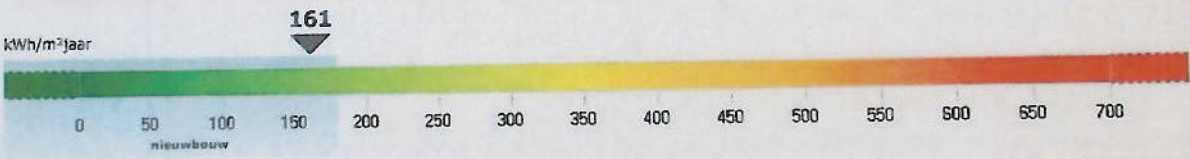

## bestaand gebouw met woonfunctie

certificaatnummer 20170714-0001978330-1

straat **Vondelstraat**  
nummer **1** bus  
postnummer **8511** gemeente **Kortrijk**

bestemming **eengezinswoning**  
type **gesloten bebouwing**

softwareversie **9.15.0**

berekende energiescore (kWh/m<sup>2</sup>jaar):

# 161

De energiescore laat toe om de energiezuinigheid van woningen te vergelijken.

energiezuinig  
weinig besparingsmogelijkheden

niet energiezuinig  
veel besparingsmogelijkheden