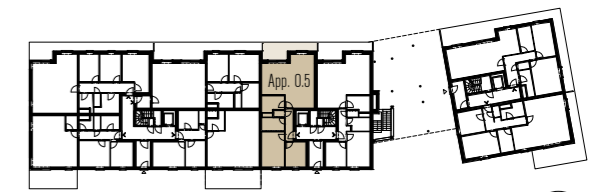

VOORGEVEL

ACHTERGEVEL

NIVEAU 0

Er kunnen geen rechten ontleend worden aan de tekening. Wijzigingen tijdens uitvoering zijn mogelijk. Alle maten op de tekening aangegeven zijn ruwbouwmaten. Alle maten op de tekening zijn indicatief.

**APPARTEMENT 0.5**

BRUTO OPP.: 94,95m<sup>2</sup>  
 TERRAS OPP.: 12,72m<sup>2</sup>  
 TUIN OPP.: 14,60m<sup>2</sup>