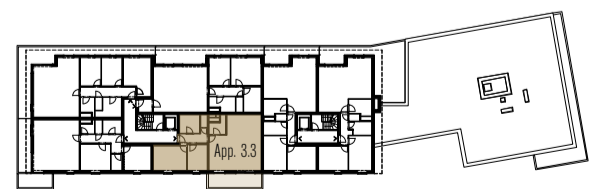

VOORGEVEL

NIVEAU 3

Er kunnen geen rechten ontleend worden aan de tekening. Wijzigingen tijdens uitvoering zijn mogelijk. Alle maten op de tekening aangegeven zijn ruwbouwmaten. Alle maten op de tekening zijn indicatief.

**APPARTEMENT 3.3**

BRUTO OPP.: 101,61m<sup>2</sup>  
TERRAS OPP.: 14,59m<sup>2</sup>

Beau'garde