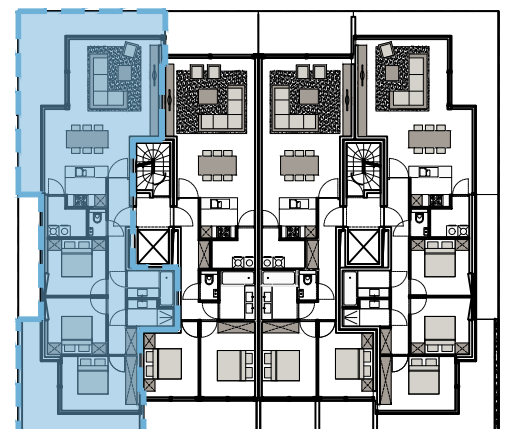

PORTINO

"Home away from Home"

APPARTEMENT 0.1

Disclaimer: dit plan en het meubilair heeft een illustratieve functie en is geen contractueel bindend document. Realisatie door POC Partners.

POC Partners
Joos de ter Beerstlaan 64
B-8740 Pittem