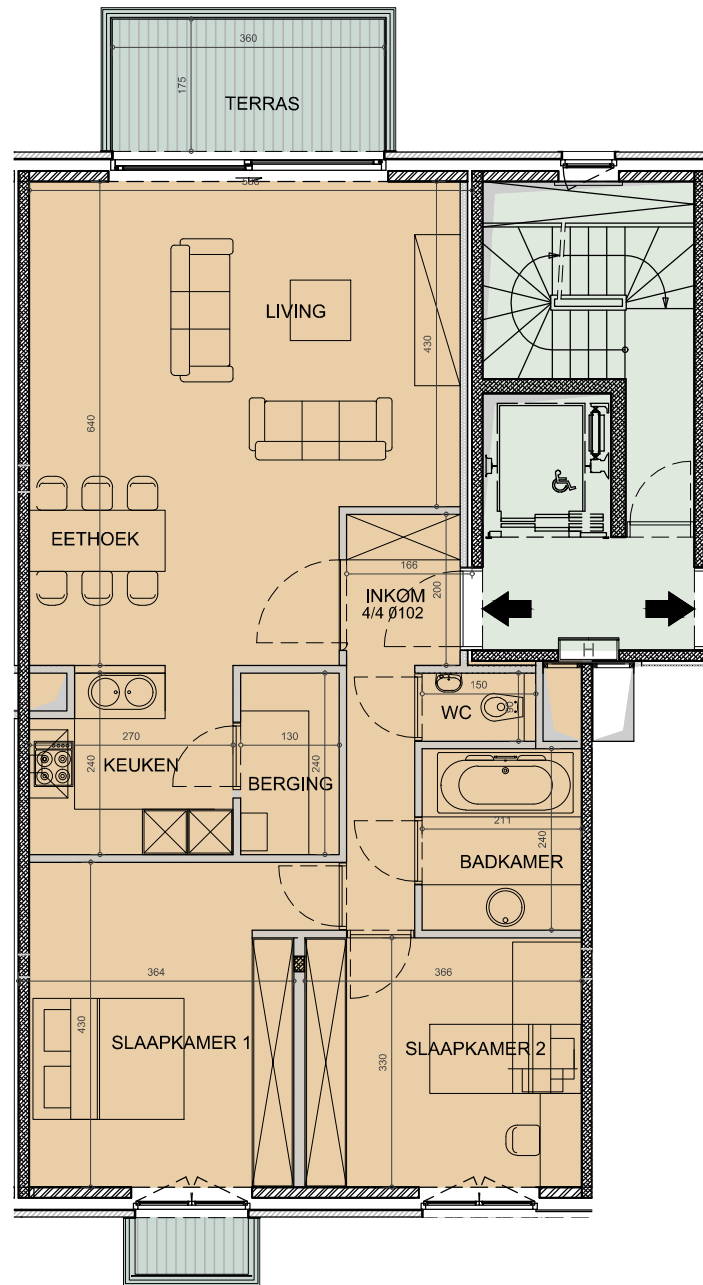

RESIDENTIE PADDOCK

Appartement 4/4 0102

Eerste verdieping appartement 4/4 0102, schaal 1/100

Inplanting, schaal 1/1000

Positie in bouwblok, schaal 1/500

Gevel, schaal 1/500