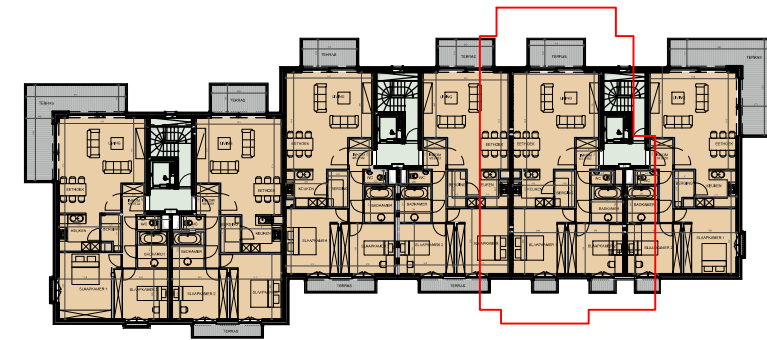

RESIDENTIE PADDOCK

Appartement 4/4 0102

Eerste verdieping appartement 4/4 0102, schaal 1/100

Inplanting, schaal 1/1000

Positie in bouwblok, schaal 1/500

Gevel, schaal 1/500