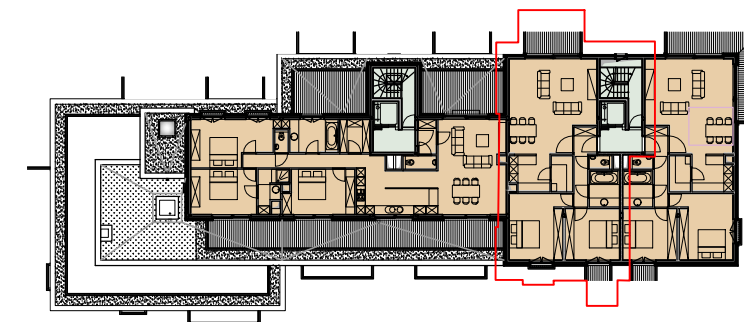

RESIDENTIE PADDOCK

Appartement 4/4 0302

bruto opp. appartement: 96.77 m²

bruto opp. tuin: 0.00 m²

bruto opp. terras: 10.11 m²

bruto opp. gemeen.: 19.95 m²

Derde verdieping appartement 4/4 0302, schaal 1/100

Inplanting, schaal 1/1000

Positie in bouwblok, schaal 1/500

Gevel, schaal 1/500