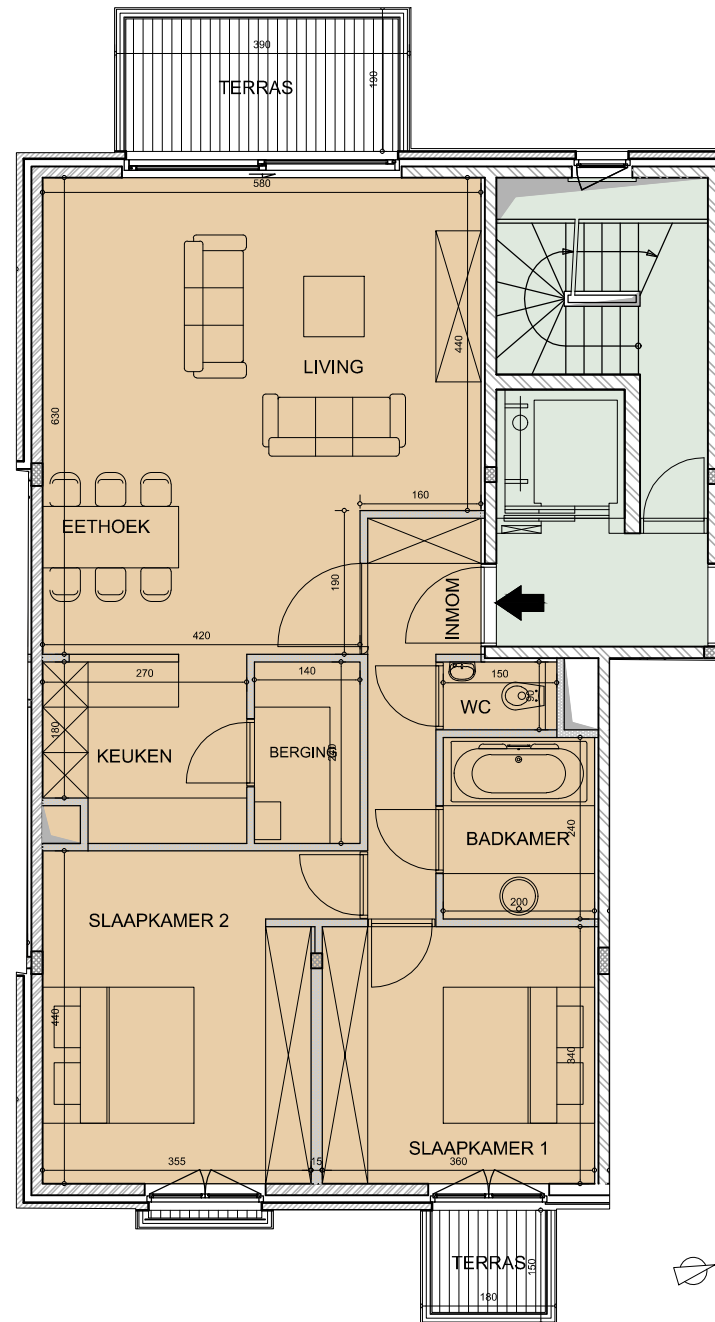

RESIDENTIE PADDOCK

Appartement 4/4 0302

bruto opp. appartement: 96.77 m²

bruto opp. tuin: 0.00 m²

bruto opp. terras: 10.11 m²

bruto opp. gemeen.: 19.95 m²

Derde verdieping appartement 4/4 0302, schaal 1/100

Inplanting, schaal 1/1000

Positie in bouwblok, schaal 1/500

Gevel, schaal 1/500