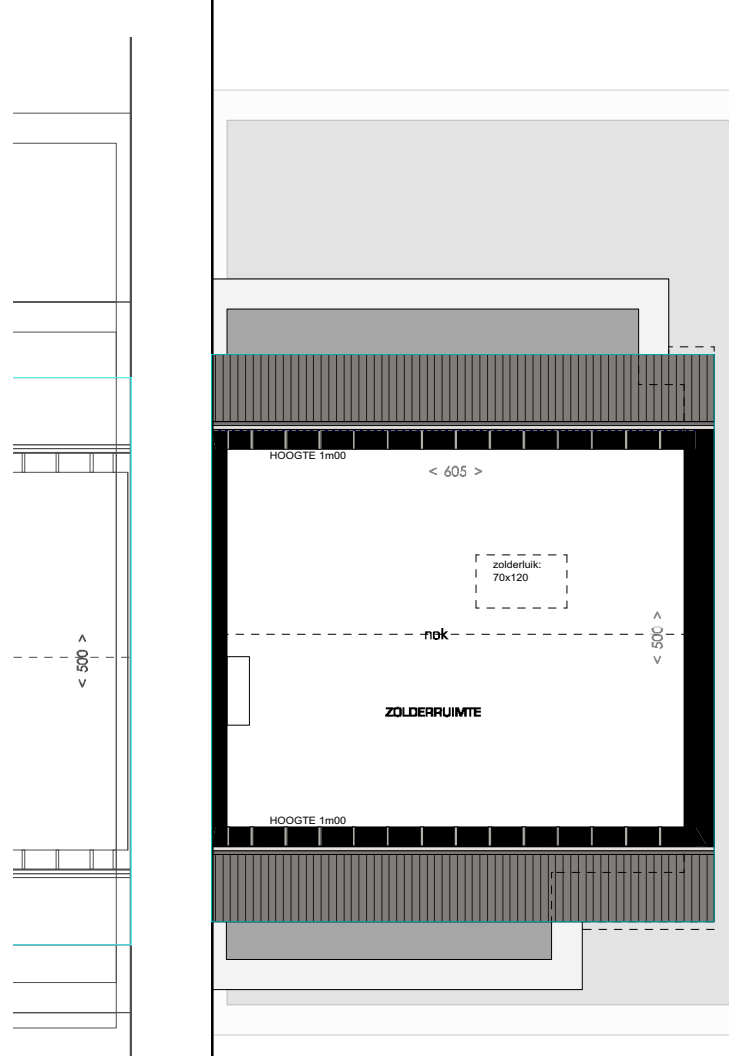

6 WONINGEN HERKEBAM BILZEN

HERKEBAM - 3740 BILZEN

GELIJKVLOERS - WONING 2

MATEN EN INRICHTING ZIJN ENKEL INDICATIEF

OPPERVLAKTE
EXCLUSIEF
ZOLDER: 30m²

ORIËNTATIE

GELIJKVLOERS

6 WONINGEN HERKEBAM BILZEN

HERKEBAM - 3740 BILZEN

VERDIEPING 1 & ZOLDER - WONING 2

MATEN EN INRICHTING ZIJN ENKEL INDICATIEF

151m²

OPPERVLAKTE
EXCLUSIEF
ZOLDER: 30m²

ORIËNTATIE

VERDIEPING 1

ZOLDER