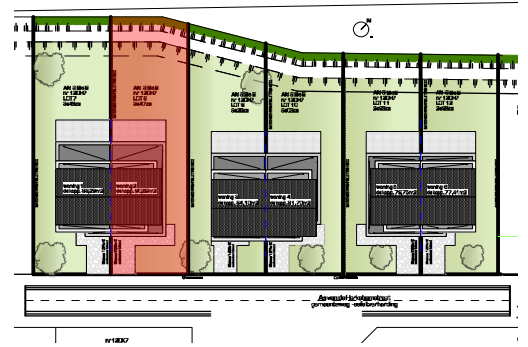

6 WONINGEN HERKEBAM BILZEN

HERKEBAM - 3740 BILZEN

GELIJKVLOERS - WONING 2

MATEN EN INRICHTING ZIJN ENKEL INDICATIEF

OPPERVLAKTE
EXCLUSIEF
ZOLDER: 30m²

ORIËNTATIE

GELIJKVLOERS

6 WONINGEN HERKEBAM BILZEN

HERKEBAM - 3740 BILZEN

VERDIEPING 1 & ZOLDER - WONING 2

MATEN EN INRICHTING ZIJN ENKEL INDICATIEF

151m²

OPPERVLAKTE
EXCLUSIEF
ZOLDER: 30m²

ORIËNTATIE

VERDIEPING 1

ZOLDER