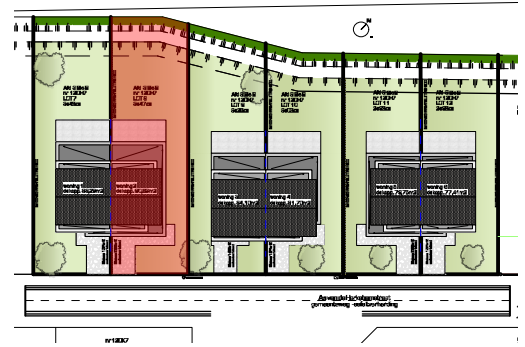

6 WONINGEN HERKEBAM BILZEN

HERKEBAM - 3740 BILZEN

GELIJKVLOERS - WONING 2

MATEN EN INRICHTING ZIJN ENKEL INDICATIEF

OPPERVLAKTE
EXCLUSIEF
ZOLDER: 30m²

ORIËNTATIE

GELIJKVLOERS

6 WONINGEN HERKEBAM BILZEN

HERKEBAM - 3740 BILZEN

VERDIEPING 1 & ZOLDER - WONING 2

MATEN EN INRICHTING ZIJN ENKEL INDICATIEF

151m²

OPPERVLAKTE
EXCLUSIEF
ZOLDER: 30m²

ORIËNTATIE

VERDIEPING 1

ZOLDER