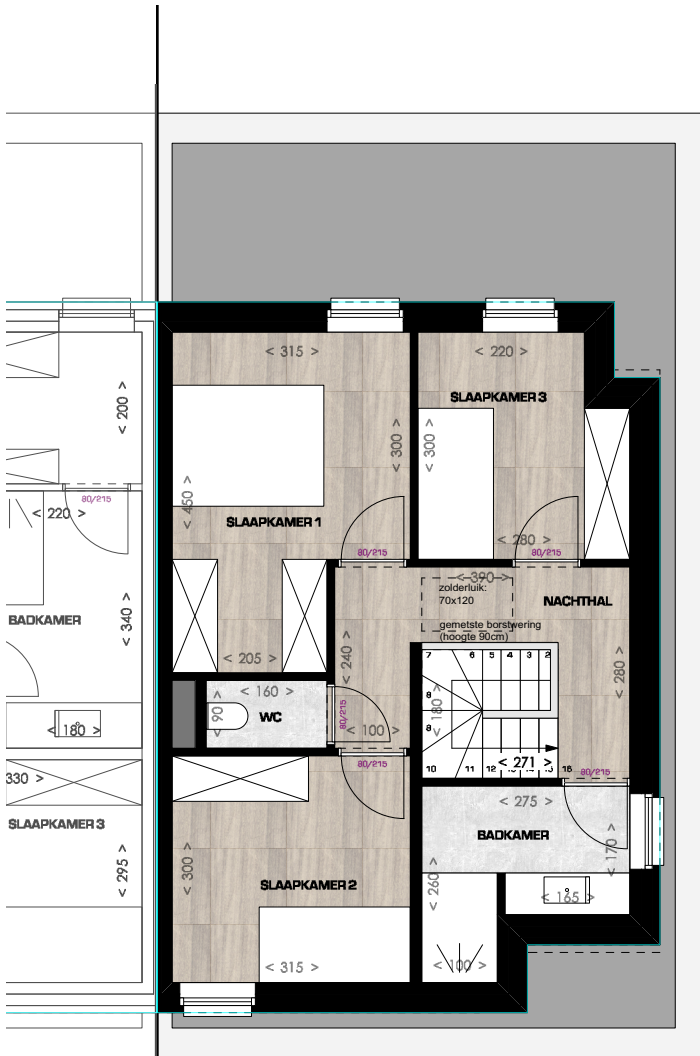

6 WONINGEN HERKEBAM BILZEN

HERKEBAM - 3740 BILZEN

GELIJKVLOERS - WONING 2

MATEN EN INRICHTING ZIJN ENKEL INDICATIEF

OPPERVLAKTE
EXCLUSIEF
ZOLDER: 30m²

ORIËNTATIE

GELIJKVLOERS

6 WONINGEN HERKEBAM BILZEN

HERKEBAM - 3740 BILZEN

VERDIEPING 1 & ZOLDER - WONING 2

MATEN EN INRICHTING ZIJN ENKEL INDICATIEF

151m²

OPPERVLAKTE
EXCLUSIEF
ZOLDER: 30m²

ORIËNTATIE

VERDIEPING 1

ZOLDER