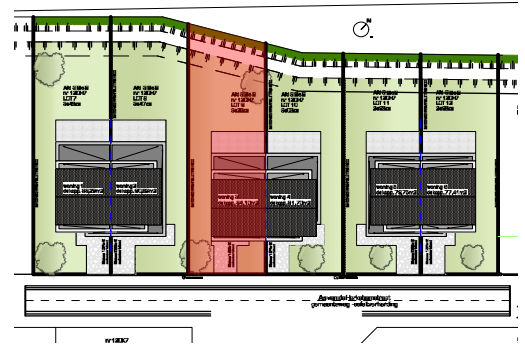

6 WONINGEN HERKEBAM BILZEN

HERKEBAM - 3740 BILZEN

GELIJKVLOERS - WONING 3

MATEN EN INRICHTING ZIJN ENKEL INDICATIEF

OPPERVLAKTE
EXCLUSIEF
ZOLDER: 33m²
&
CARPORT: 17m²

ORIËNTATIE

GELIJKVLOERS

6 WONINGEN HERKEBAM BILZEN

HERKEBAM - 3740 BILZEN

VERDIEPING 1 & ZOLDER - WONING 3

MATEN EN INRICHTING ZIJN ENKEL INDICATIEF

134m²

OPPERVLAKTE
EXCLUSIEF
ZOLDER: 33m²
&
CARPORT: 15m²

ORIËNTATIE

VERDIEPING 1

ZOLDER