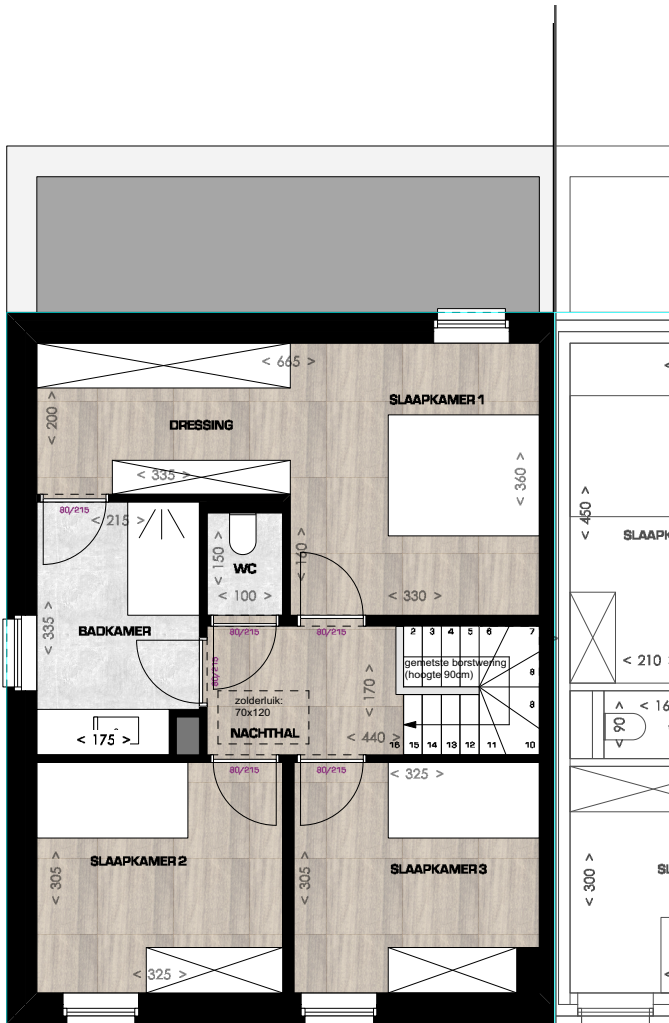

6 WONINGEN HERKEBAM BILZEN

HERKEBAM - 3740 BILZEN

GELIJKVLOERS - WONING 3

MATEN EN INRICHTING ZIJN ENKEL INDICATIEF

OPPERVLAKTE
EXCLUSIEF
ZOLDER: 33m²
&
CARPORT: 17m²

ORIËNTATIE

GELIJKVLOERS

6 WONINGEN HERKEBAM BILZEN

HERKEBAM - 3740 BILZEN

VERDIEPING 1 & ZOLDER - WONING 3

MATEN EN INRICHTING ZIJN ENKEL INDICATIEF

134m²

OPPERVLAKTE
EXCLUSIEF
ZOLDER: 33m²
&
CARPORT: 15m²

ORIËNTATIE

VERDIEPING 1

ZOLDER