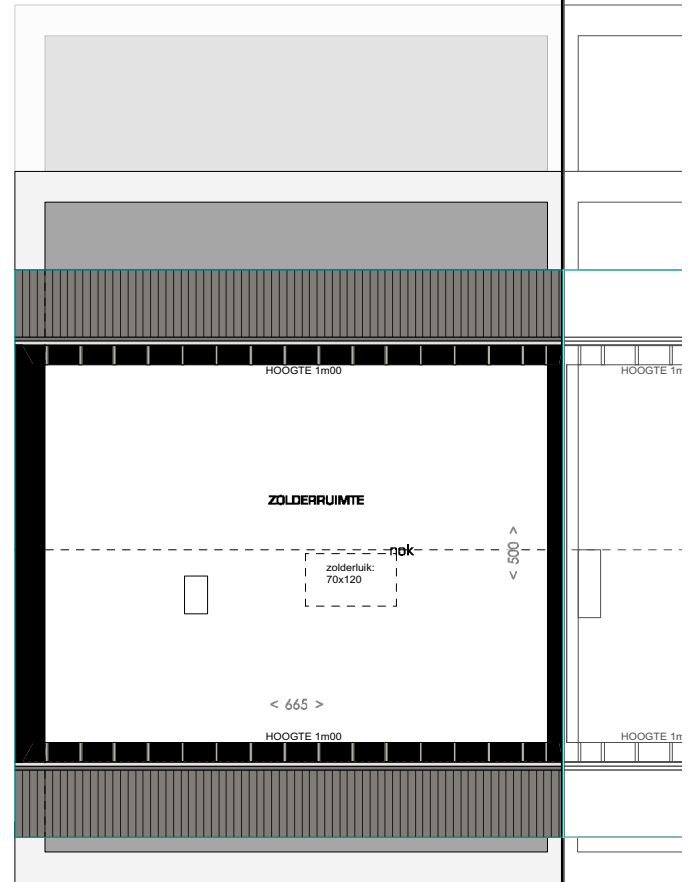

6 WONINGEN HERKEBAM BILZEN

HERKEBAM - 3740 BILZEN

GELIJKVLOERS - WONING 3

MATEN EN INRICHTING ZIJN ENKEL INDICATIEF

OPPERVLAKTE
EXCLUSIEF
ZOLDER: 33m²
&
CARPORT: 17m²

ORIËNTATIE

GELIJKVLOERS

6 WONINGEN HERKEBAM BILZEN

HERKEBAM - 3740 BILZEN

VERDIEPING 1 & ZOLDER - WONING 3

MATEN EN INRICHTING ZIJN ENKEL INDICATIEF

134m²

OPPERVLAKTE
EXCLUSIEF
ZOLDER: 33m²
&
CARPORT: 15m²

ORIËNTATIE

VERDIEPING 1

ZOLDER