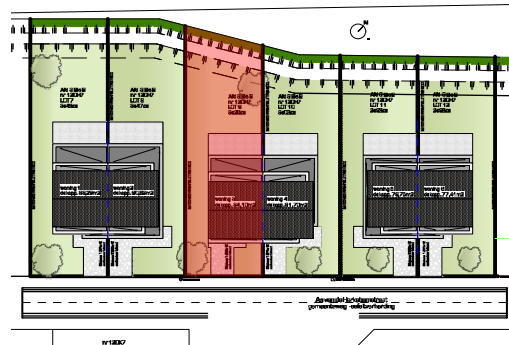

6 WONINGEN HERKEBAM BILZEN

HERKEBAM - 3740 BILZEN

GELIJKVLOERS - WONING 3

MATEN EN INRICHTING ZIJN ENKEL INDICATIEF

OPPERVLAKTE
EXCLUSIEF
ZOLDER: 33m²
&
CARPORT: 17m²

ORIËNTATIE

GELIJKVLOERS

6 WONINGEN HERKEBAM BILZEN

HERKEBAM - 3740 BILZEN

VERDIEPING 1 & ZOLDER - WONING 3

MATEN EN INRICHTING ZIJN ENKEL INDICATIEF

134m²

OPPERVLAKTE
EXCLUSIEF
ZOLDER: 33m²
&
CARPORT: 15m²

ORIËNTATIE

VERDIEPING 1

ZOLDER