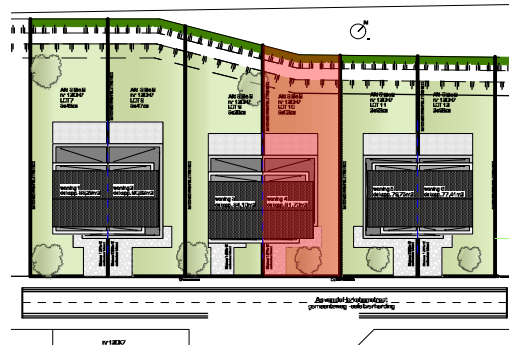

## GELIJKVLOERS - WONING 4

MATEN EN INRICHTING ZIJN ENKEL INDICATIEF

OPPERVLAKTE  
EXCLUSIEF  
ZOLDER: 30m<sup>2</sup>

ORIËNTATIE

GELIJKVLOERS

## VERDIEPING 1 & ZOLDER - WONING 4

MATEN EN INRICHTING ZIJN ENKEL INDICATIEF

126m<sup>2</sup>

OPPERVLAKTE  
EXCLUSIEF  
ZOLDER: 30m<sup>2</sup>

ORIËNTATIE

VERDIEPING 1

ZOLDER