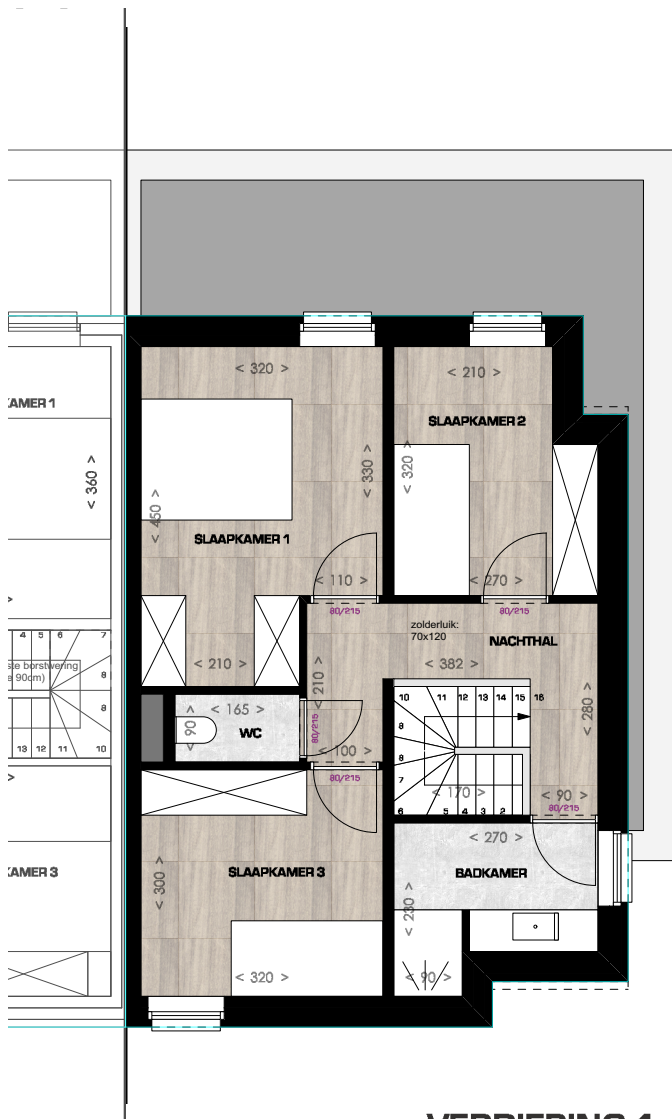

## GELIJKVLOERS - WONING 4

MATEN EN INRICHTING ZIJN ENKEL INDICATIEF

OPPERVLAKTE  
EXCLUSIEF  
ZOLDER: 30m<sup>2</sup>

ORIËNTATIE

GELIJKVLOERS

## VERDIEPING 1 & ZOLDER - WONING 4

MATEN EN INRICHTING ZIJN ENKEL INDICATIEF

126m<sup>2</sup>

OPPERVLAKTE  
EXCLUSIEF  
ZOLDER: 30m<sup>2</sup>

ORIËNTATIE

VERDIEPING 1

ZOLDER