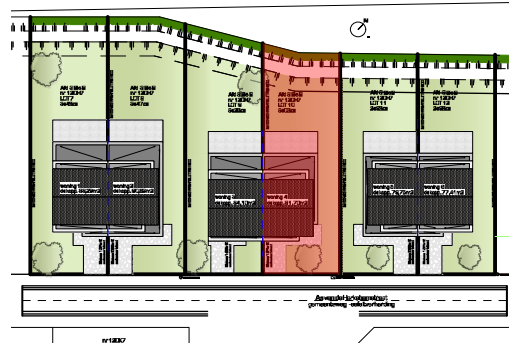

# 6 WONINGEN HERKEBAM BILZEN

HERKEBAM - 3740 BILZEN

## GELIJKVLOERS - WONING 4

MATEN EN INRICHTING ZIJN ENKEL INDICATIEF

OPPERVLAKTE  
EXCLUSIEF  
ZOLDER: 30m<sup>2</sup>

ORIËNTATIE

GELIJKVLOERS

## VERDIEPING 1 & ZOLDER - WONING 4

MATEN EN INRICHTING ZIJN ENKEL INDICATIEF

126m<sup>2</sup>

OPPERVLAKTE  
EXCLUSIEF  
ZOLDER: 30m<sup>2</sup>

ORIËNTATIE

VERDIEPING 1

ZOLDER