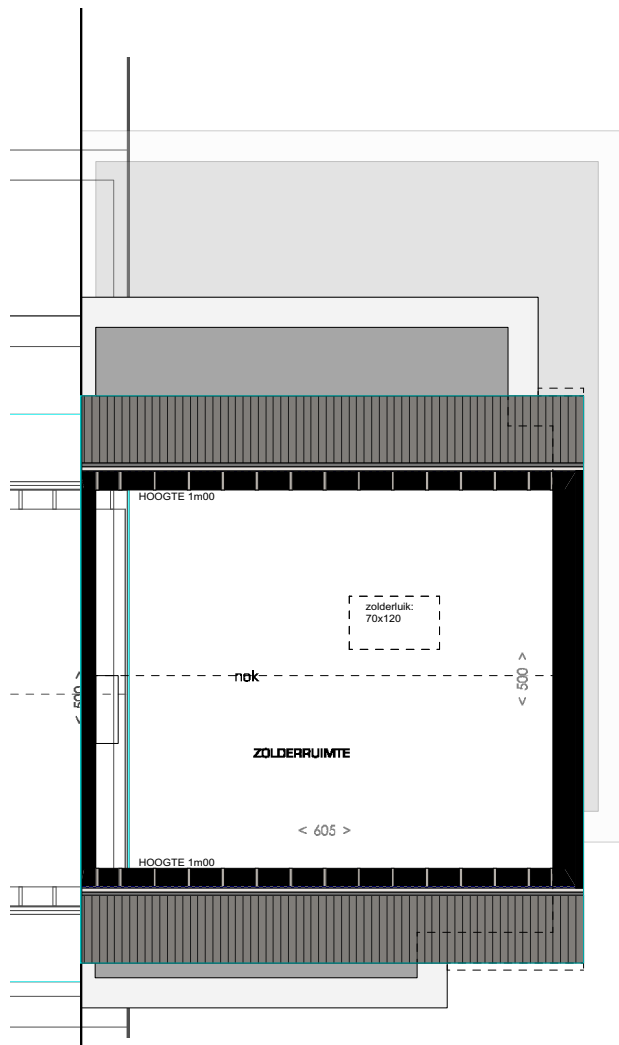

## GELIJKVLOERS - WONING 4

MATEN EN INRICHTING ZIJN ENKEL INDICATIEF

OPPERVLAKTE  
EXCLUSIEF  
ZOLDER: 30m<sup>2</sup>

ORIËNTATIE

GELIJKVLOERS

## VERDIEPING 1 & ZOLDER - WONING 4

MATEN EN INRICHTING ZIJN ENKEL INDICATIEF

126m<sup>2</sup>

OPPERVLAKTE  
EXCLUSIEF  
ZOLDER: 30m<sup>2</sup>

ORIËNTATIE

VERDIEPING 1

ZOLDER