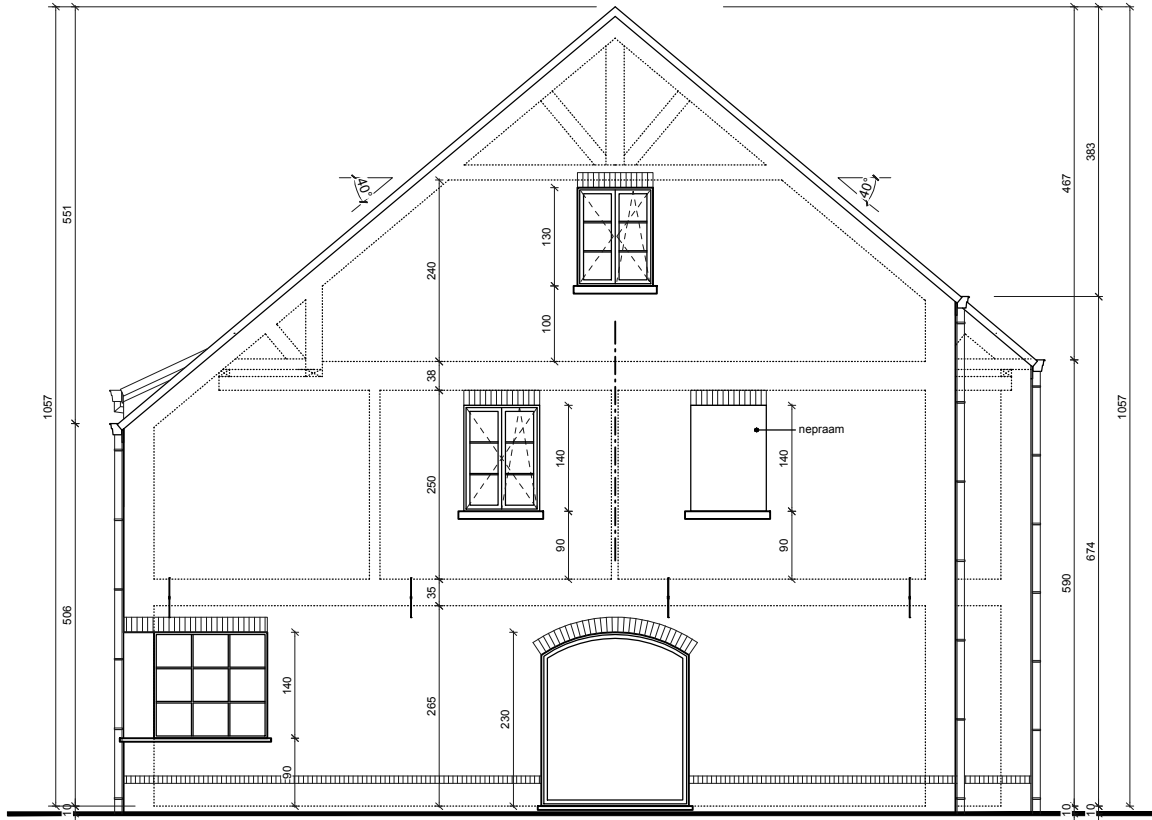

**DBA**

BA\_woning\_G\_N\_2\_achtergevel

afmetingen in cm  
 schaal: 1/100

100cm 100cm  
 100cm 100cm

ZIJGEVEL RECHTS \_\_\_\_\_

**Architect**

Chrétien Claessens  
 Kapeldreef 15  
 3220 Holsbeek  
 claessens.c@telenet.be  
 +32 475 45.25.93