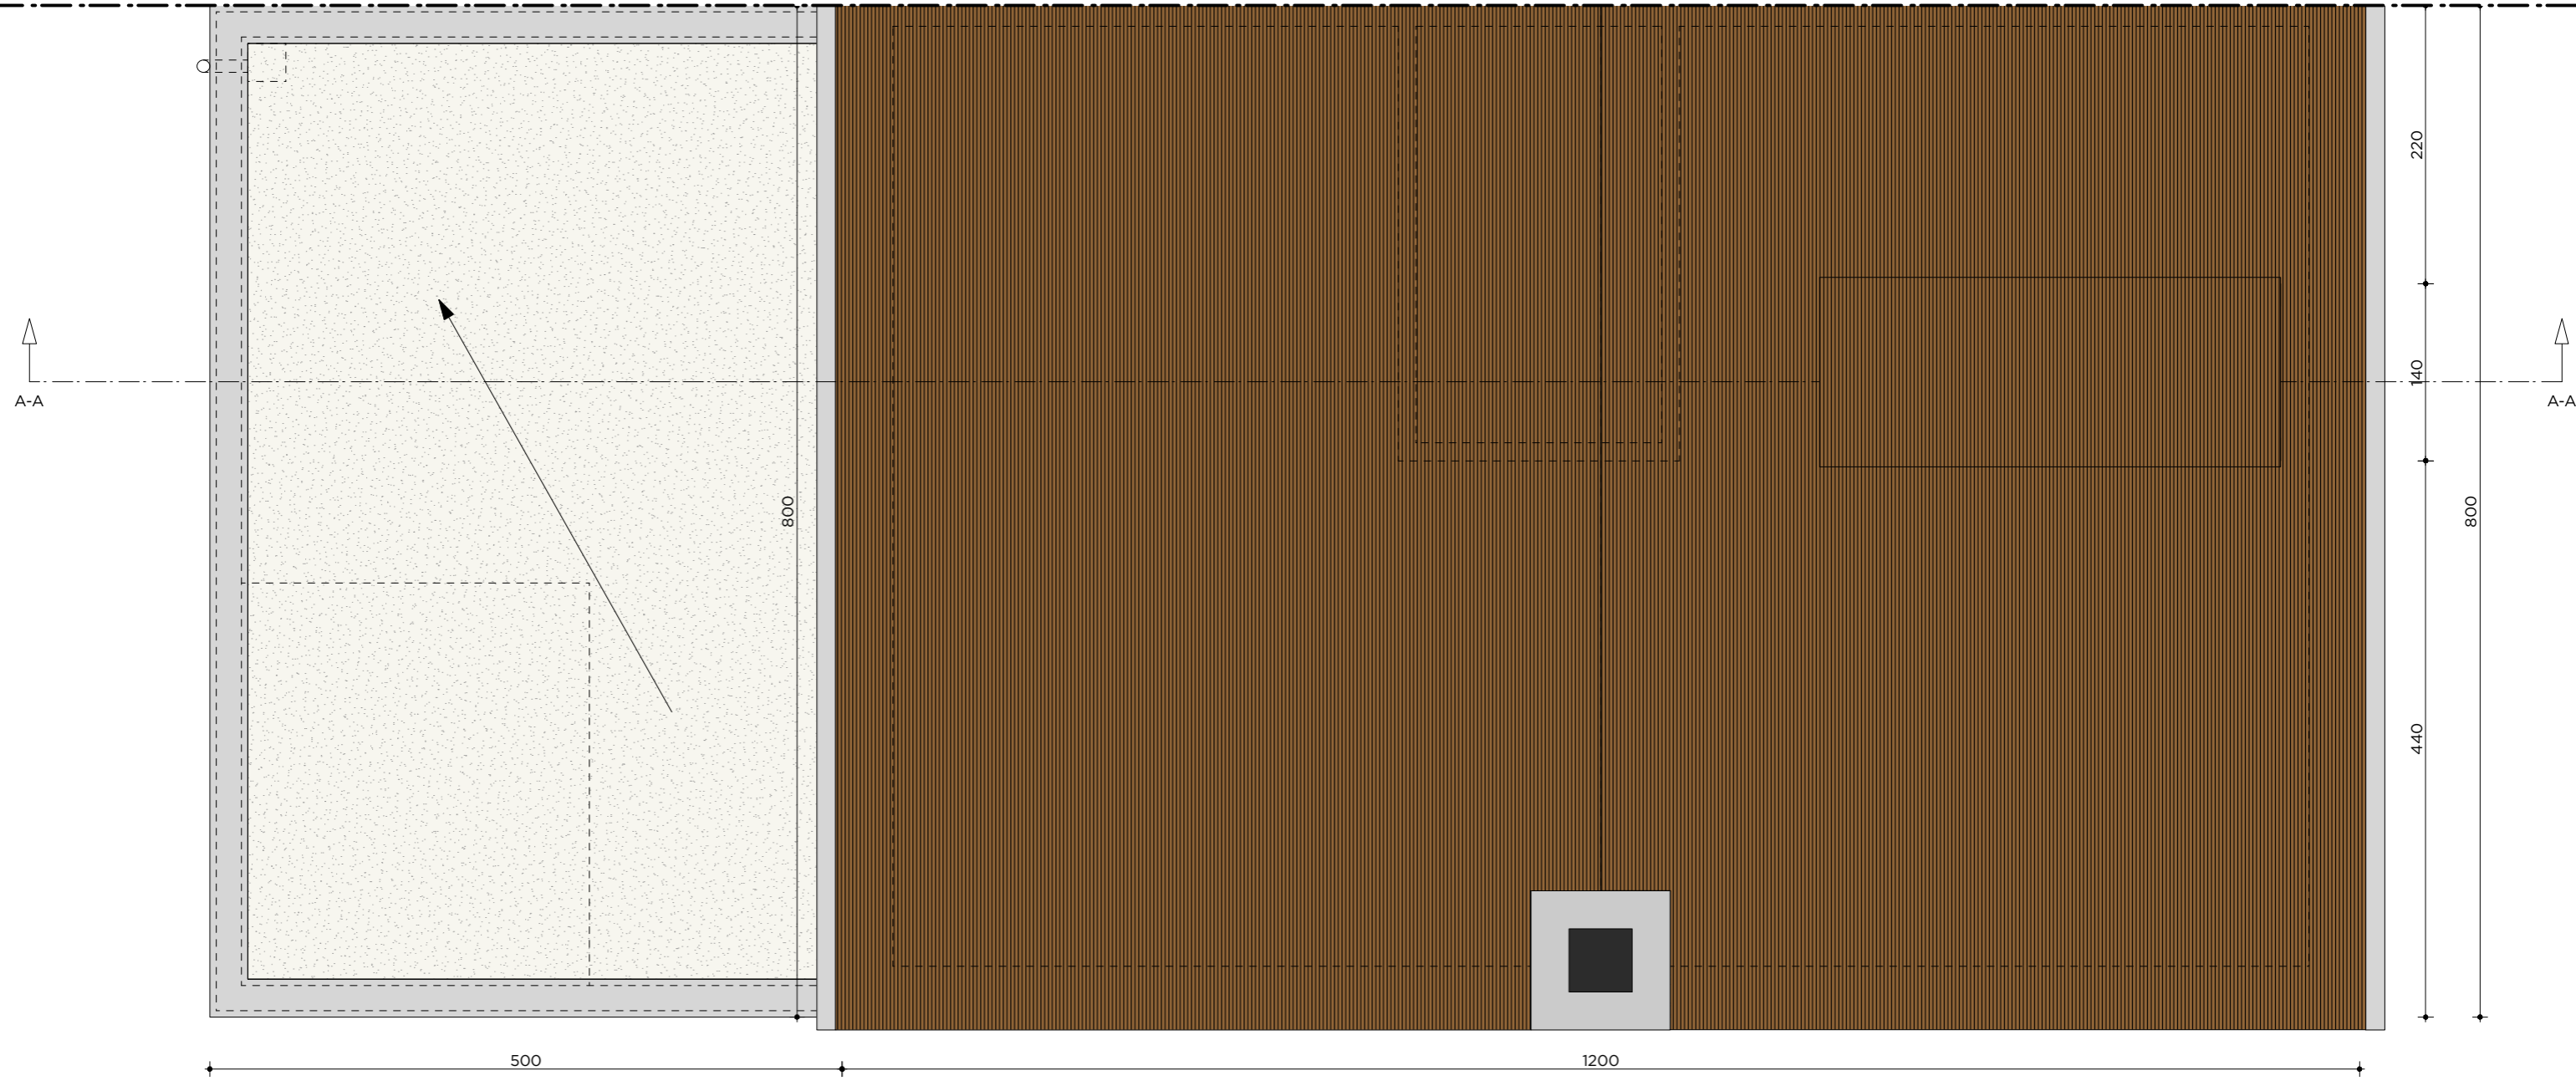

L0636 - LOT 6 BA-DAKENPLAN

PROJECT NIEUWBOUW MEERDERE EENGEZINSWONINGEN **BOUWHEER** IMMO TOP INVEST
TOMSTRAAT 3500 HASSELT
afd.: 8e sectie: D nr.: 1253 C/deel
GULDENSPORENPLEIN 4/1.01
3500 HASSELT
0032 (0)11 22 22 95
INFO@IMMOTOPINVEST.BE

MAMU ARCHITECTS AND MORE
HERKENRODESINGEL 8D/4.0.1
3500 HASSELT - BELGIUM
+32 (0)11 72 65 38
INFO@MAMU.BE

DATUM 20 januari 2020

Schaal : 1/75

05/11