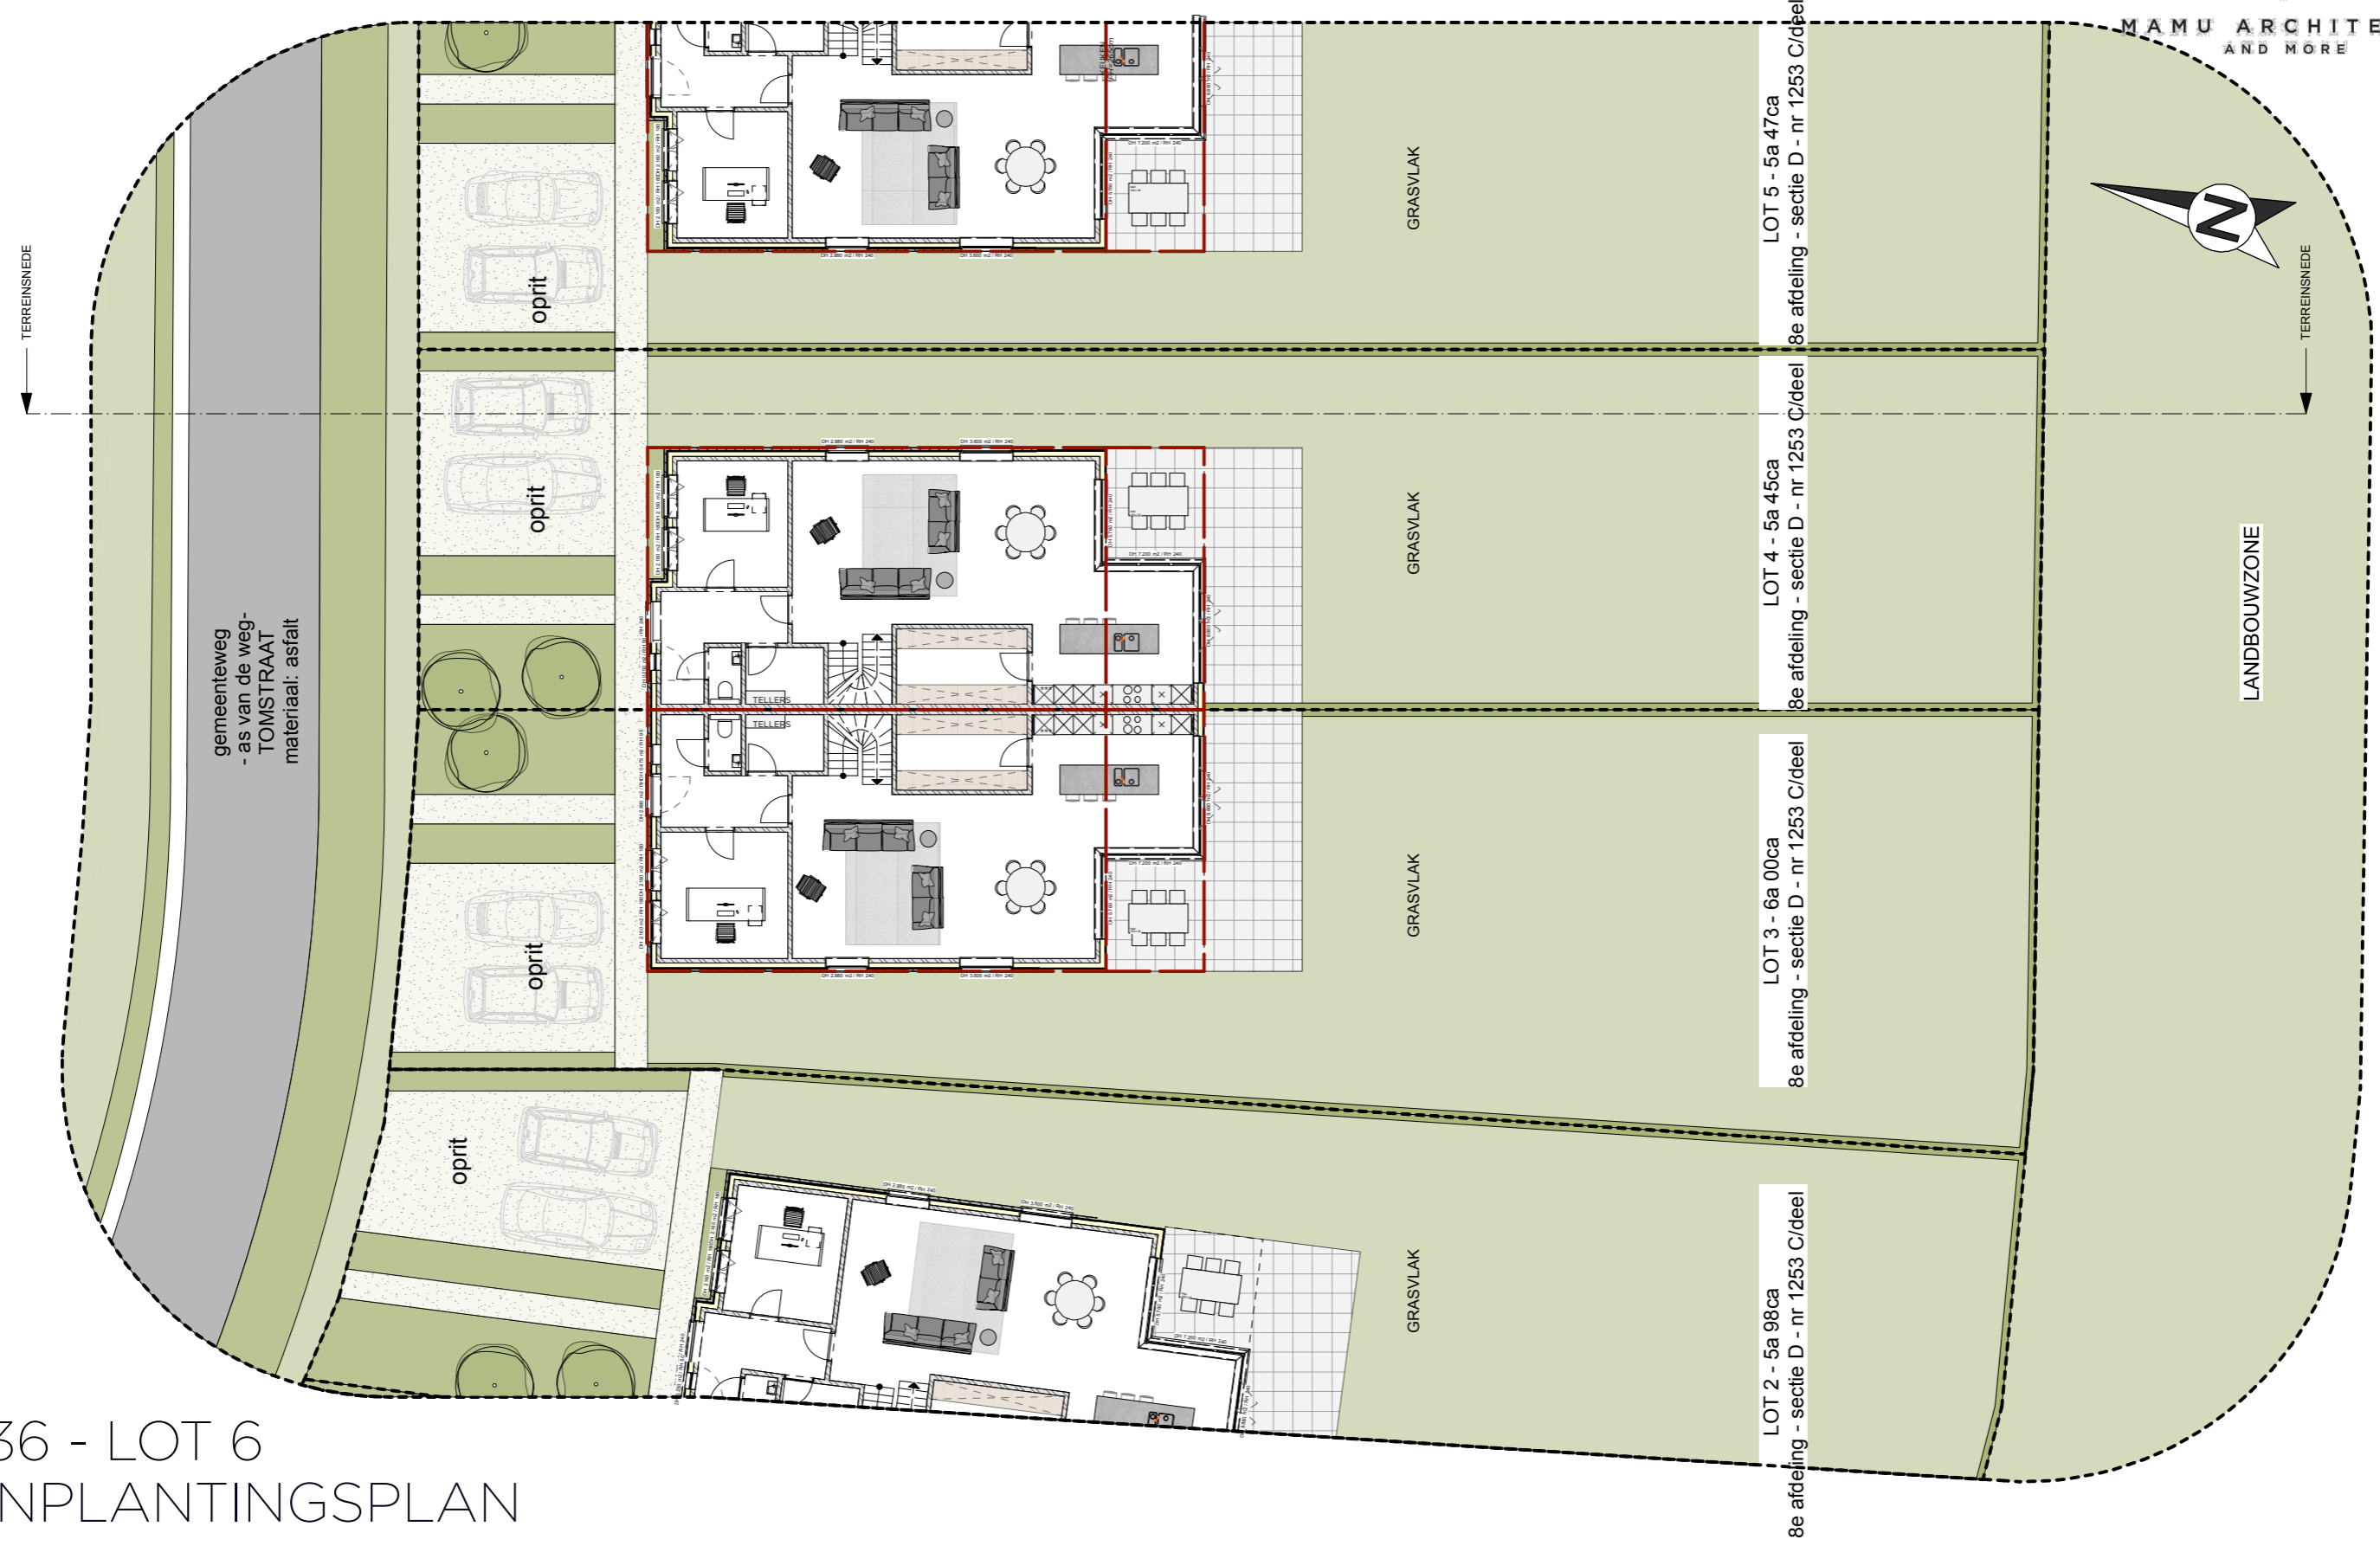

MAMU ARCHITECTS AND MORE
HERKENRODESINGEL 8D/4.0.1
3500 HASSELT - BELGIUM
+32 (0)11 72 65 38
INFO@MAMU.BE

DATUM 20 januari 2020

Schaal : 1/200

MAMU ARCHITECTS
AND MORE

L0636 - LOT 6 BA-INPLANTINGSPLAN

Schaal : 1/200