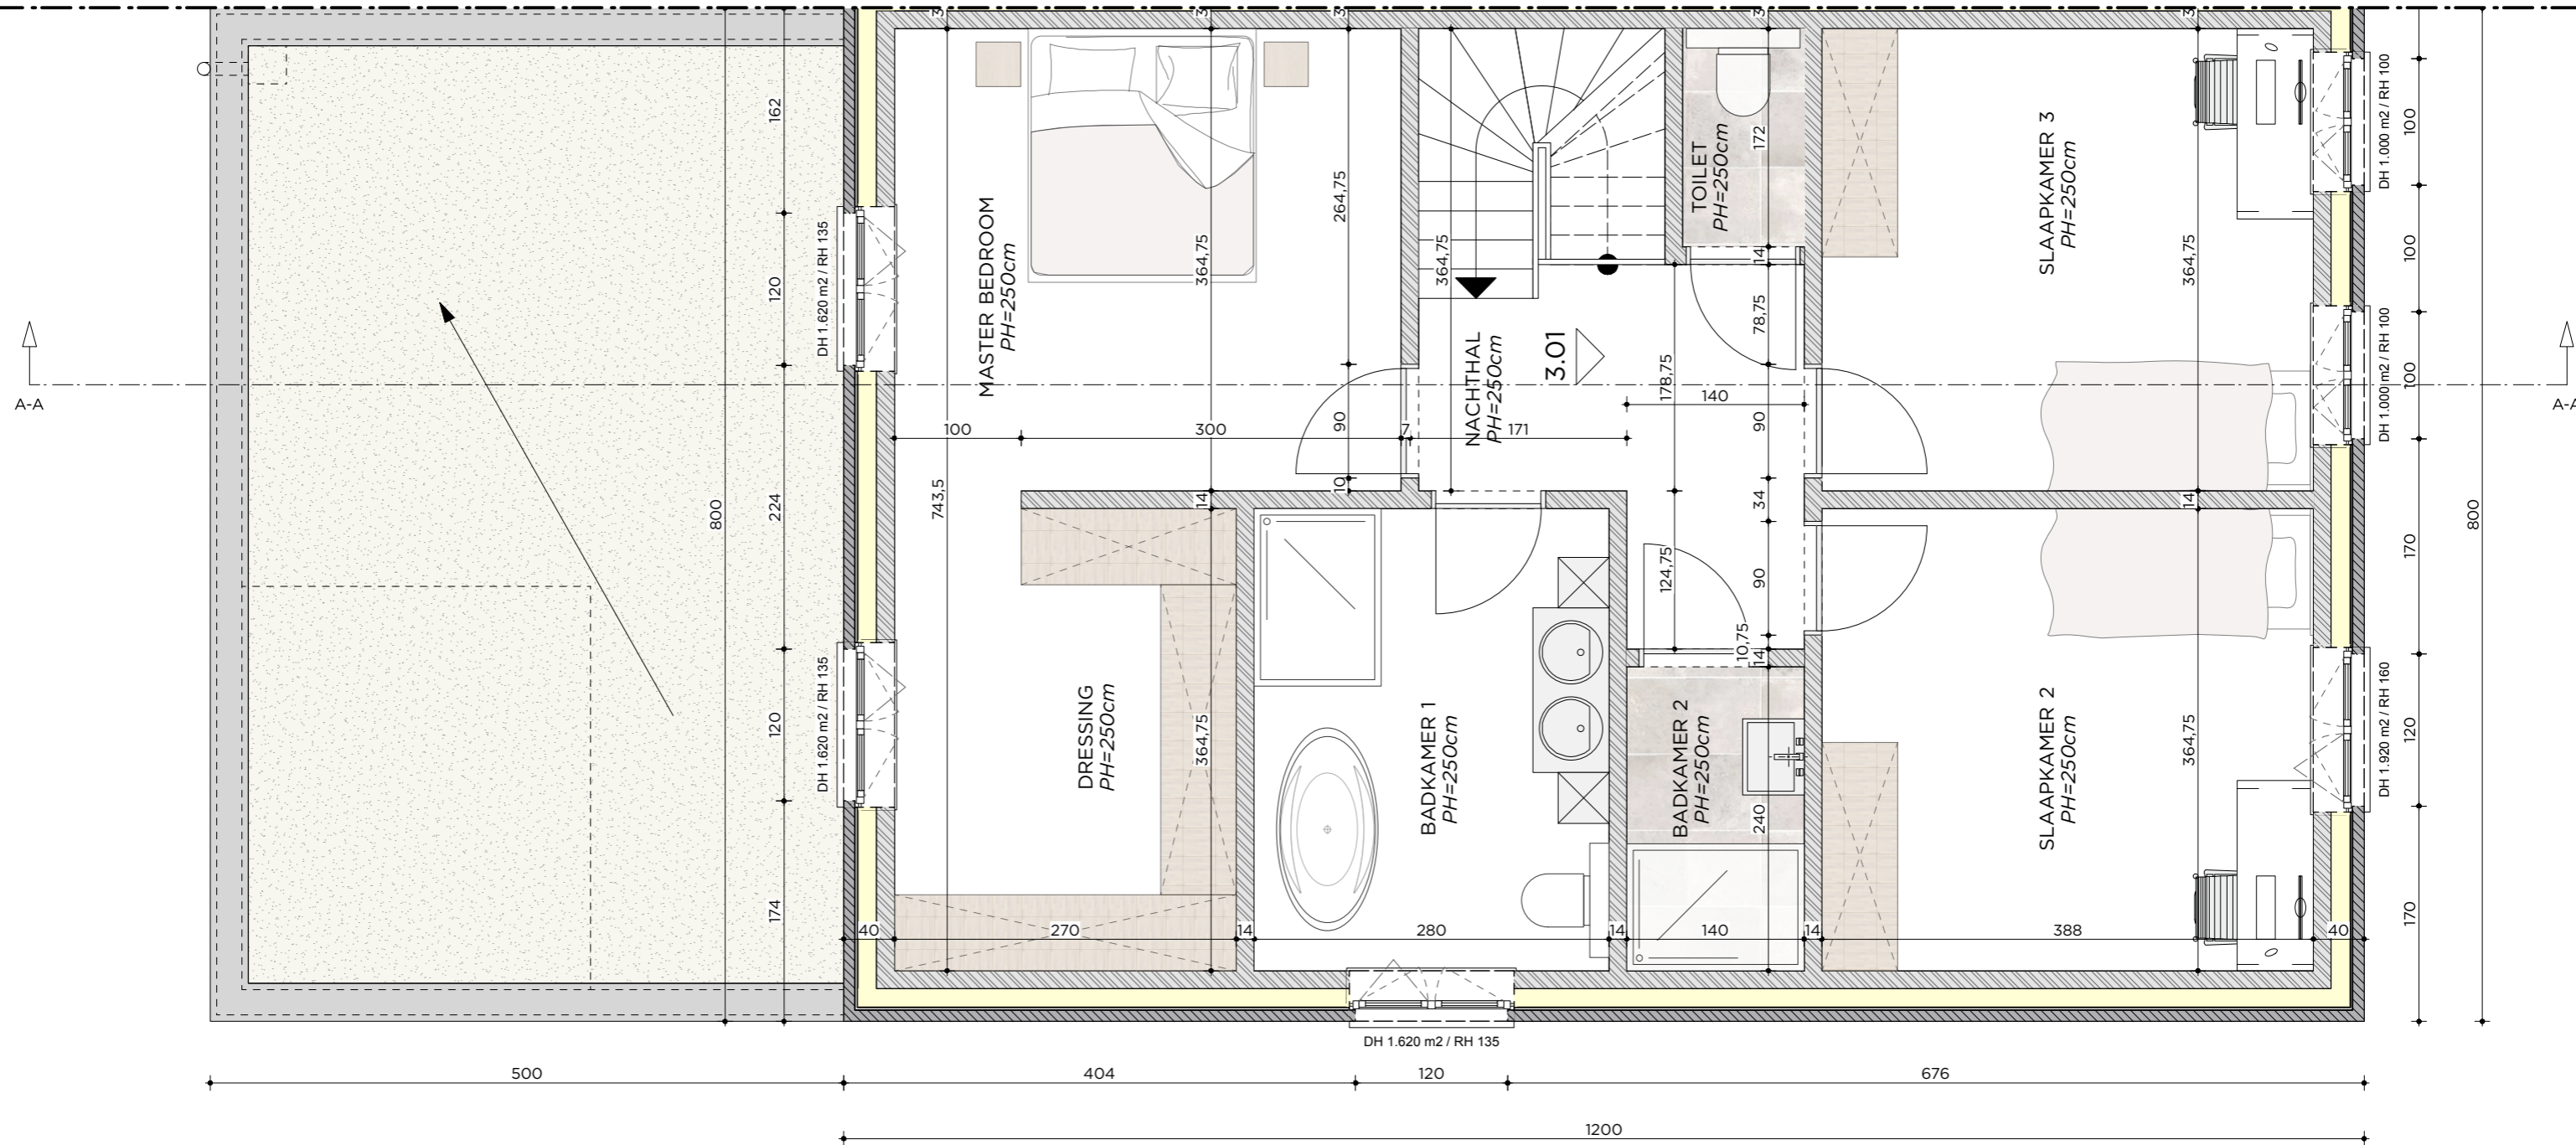

DATUM 20 januari 2020

02/11

Schaal : 1/75

L0636 - LOT 6 BA-VERDIEPINGSPLAN 1

PROJECT NIEUWBOUW MEERDERE EENGEZINSWONINGEN **BOUWHEER** IMMO TOP INVEST

TOMSTRAAT
3500 HASSELT
afd.: 8e sectie: D
nr.: 1253 C/deel