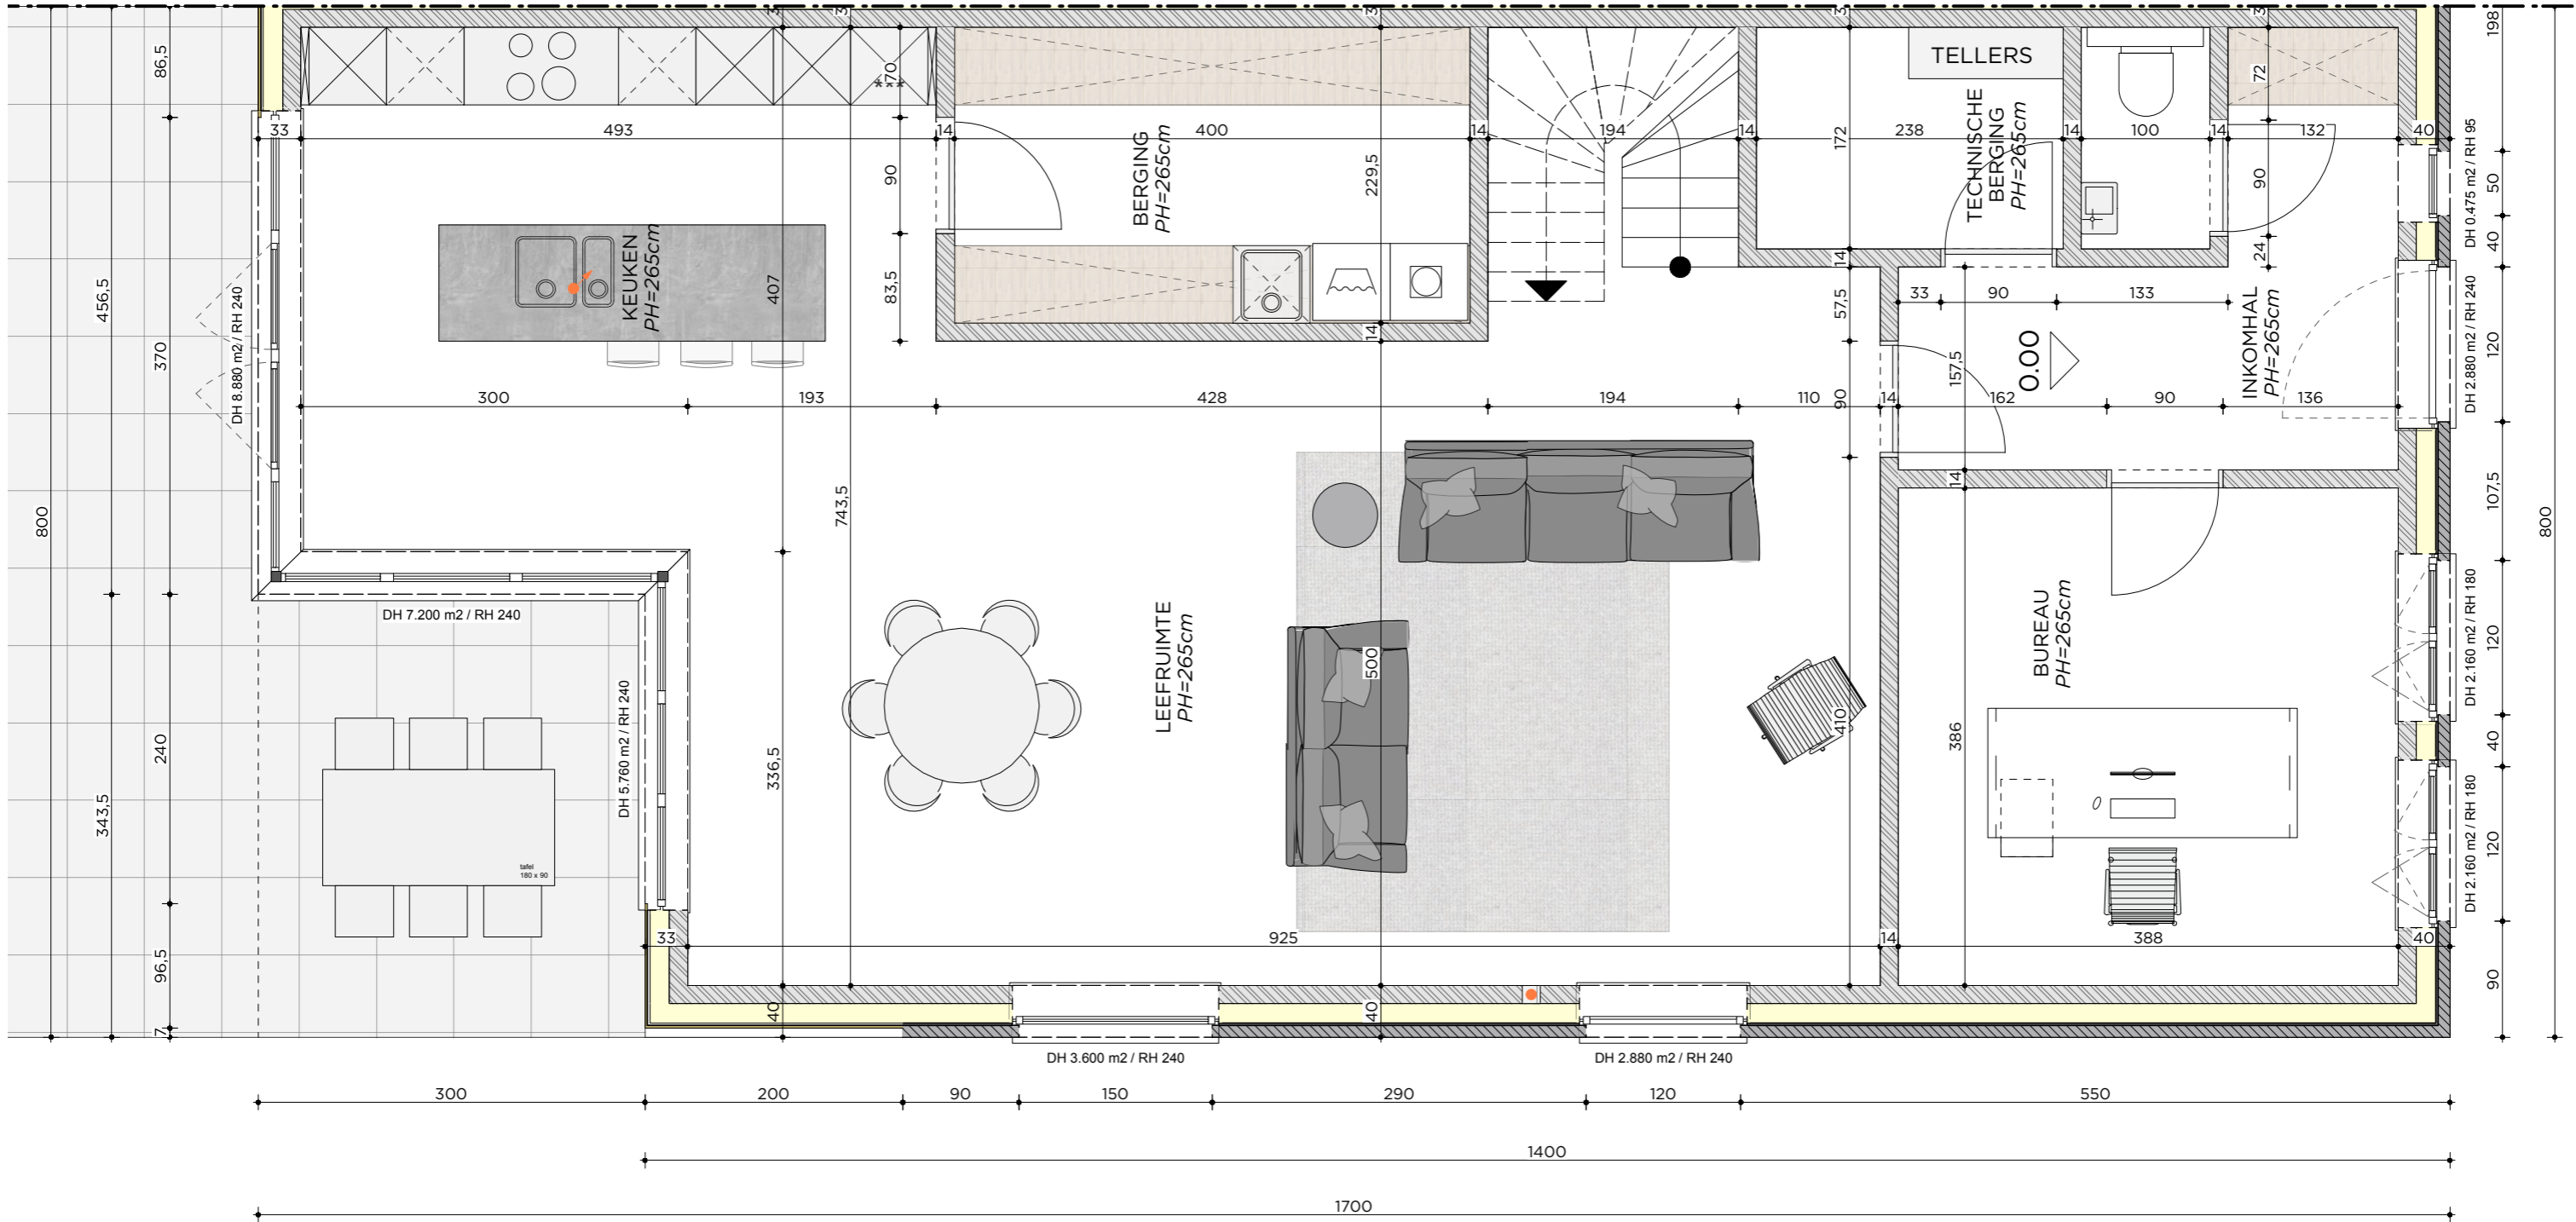

L0636 - LOT 6 BA-GRONDPLAN

PROJECT NIEUWBOUW MEERDERE EENGEZINSWONINGEN **BOUWHEER** IMMO TOP INVEST

TOMSTRAAT
3500 HASSELT
afd.: 8e sectie: D
nr.: 1253 C/deel

GULDENSPORENPLEIN 4/1.01
3500 HASSELT
0032 (0)11 22 22 95
INFO@IMMOTOPINVEST.BE

MAMU ARCHITECTS AND MORE

HERKENRODESINGEL 8D/4.0.1
3500 HASSELT - BELGIUM
+32 (0)11 72 65 38
INFO@MAMU.BE

DATUM 20 januari 2020

02/11

Schaal : 1/75