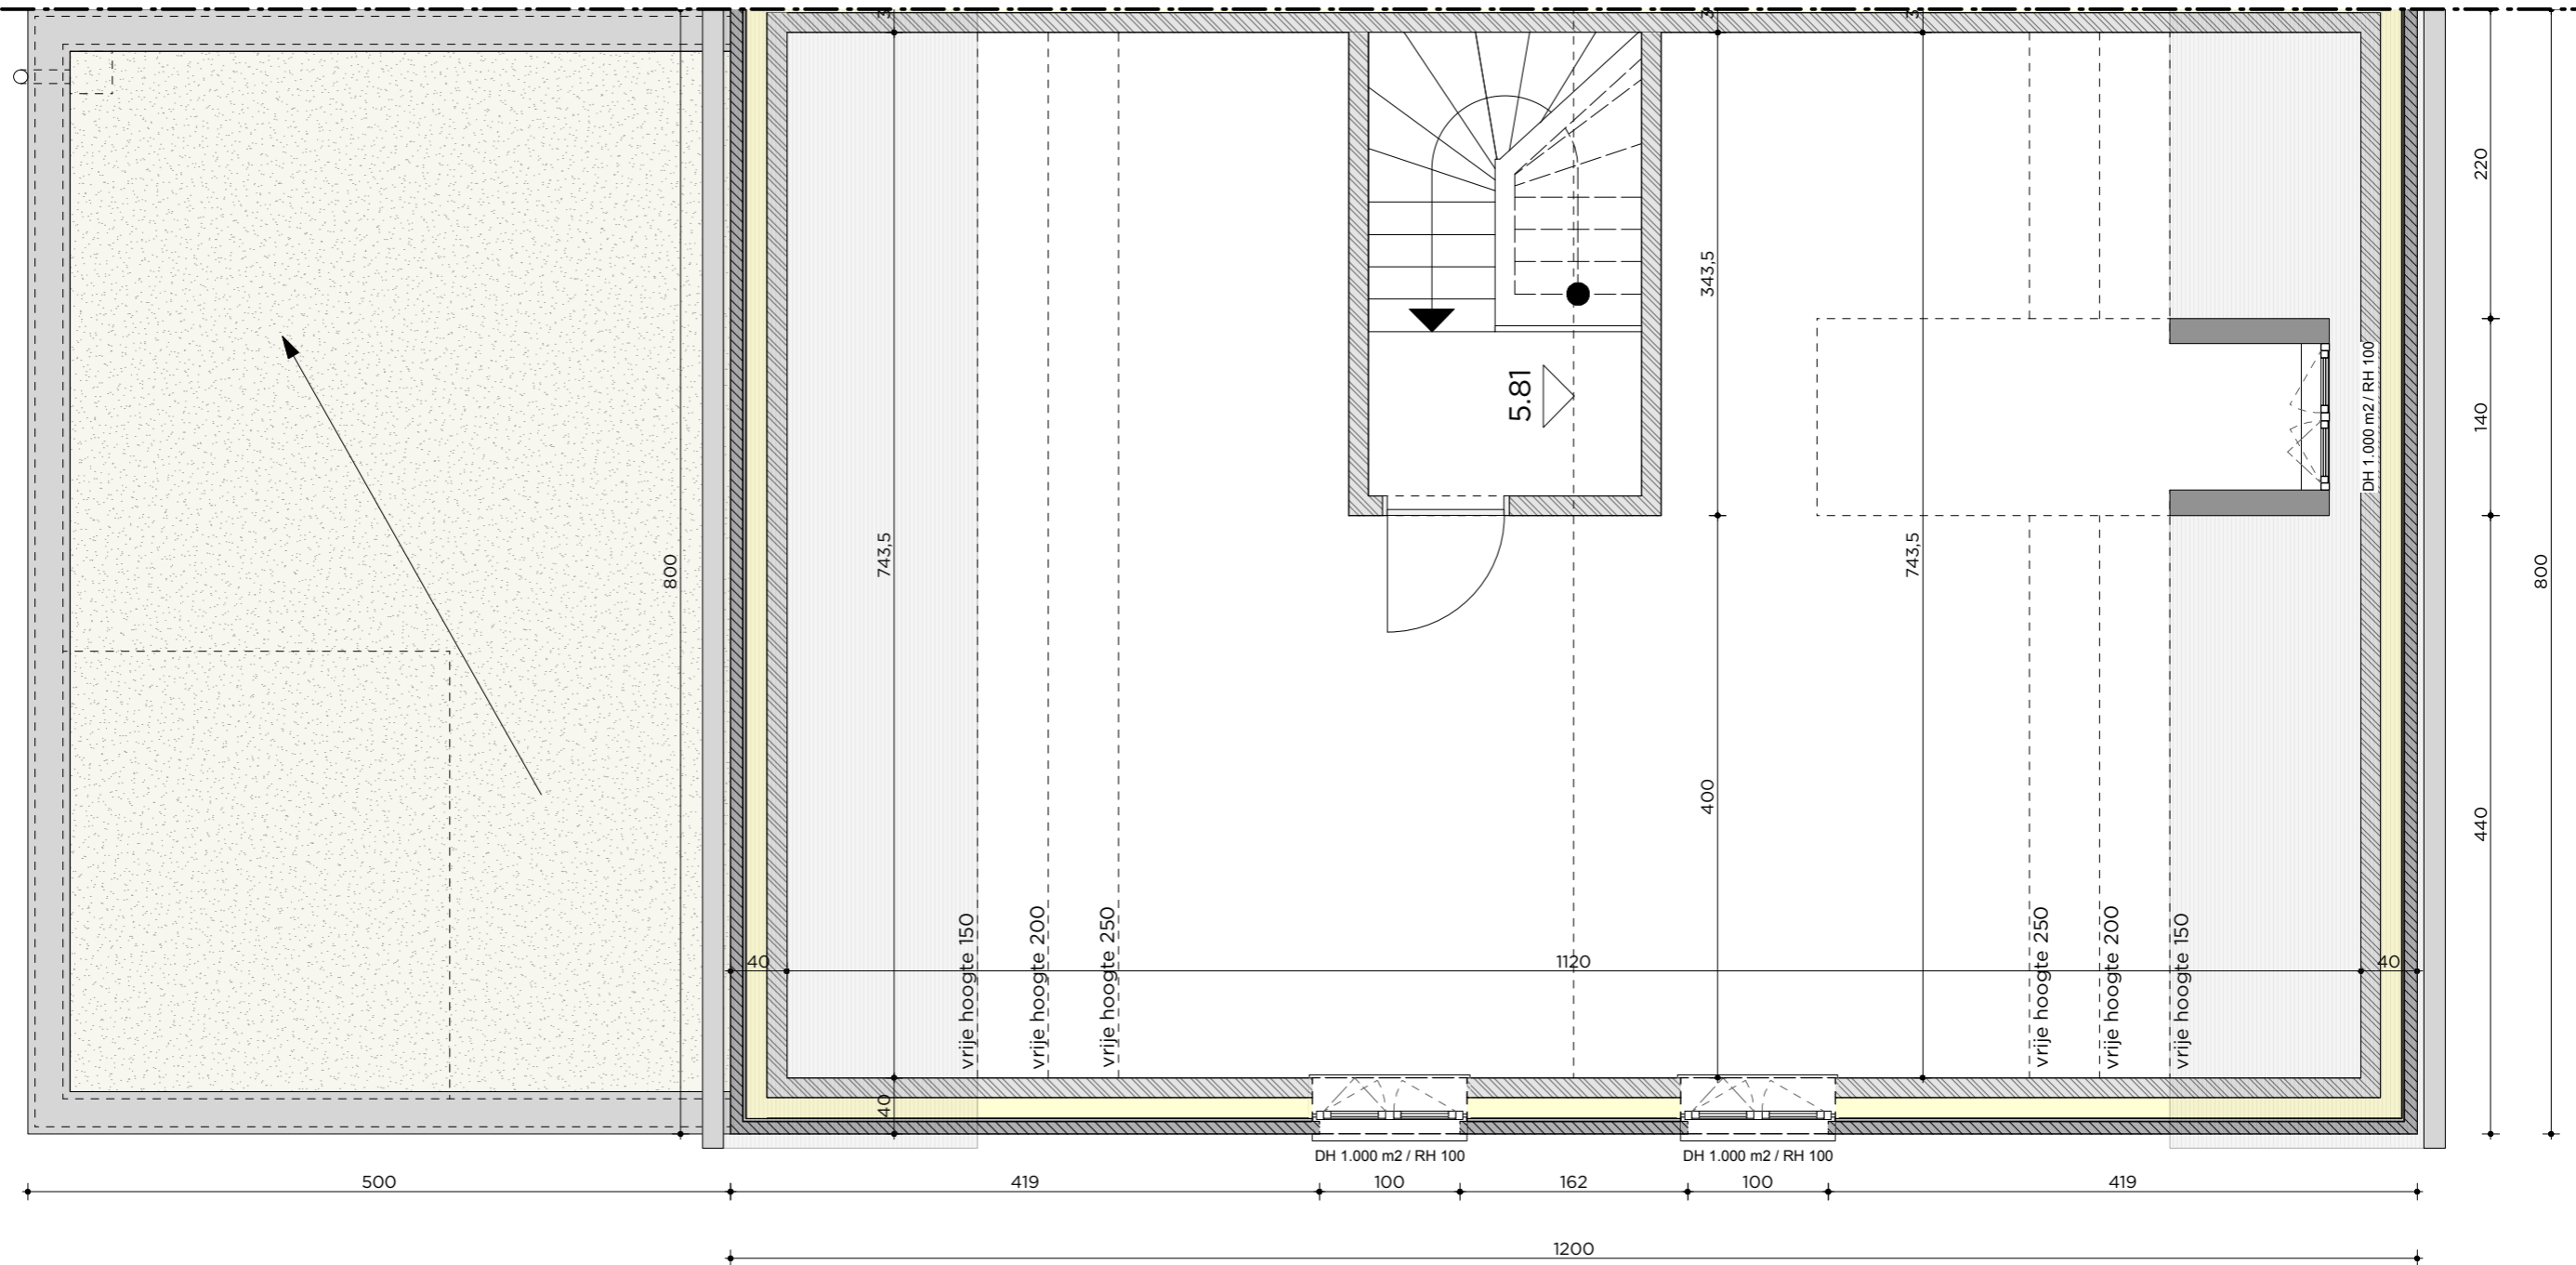

L0636 - LOT 6 BA-ZOLDERPLAN

PROJECT NIEUWBOUW MEERDERE EENGEZINSWONINGEN **BOUWHEER** IMMO TOP INVEST

TOMSTRAAT
3500 HASSELT
afd.: 8e sectie: D
nr.: 1253 C/deel

GULDENSPORENPLEIN 4/1.01
3500 HASSELT
0032 (0)11 22 22 95
INFO@IMMOTOPINVEST.BE

MAMU ARCHITECTS AND MORE

HERKENRODESINGEL 8D/4.0.1
3500 HASSELT - BELGIUM
+32 (0)11 72 65 38
INFO@MAMU.BE

DATUM 20 januari 2020

Schaal : 1/75

04/11