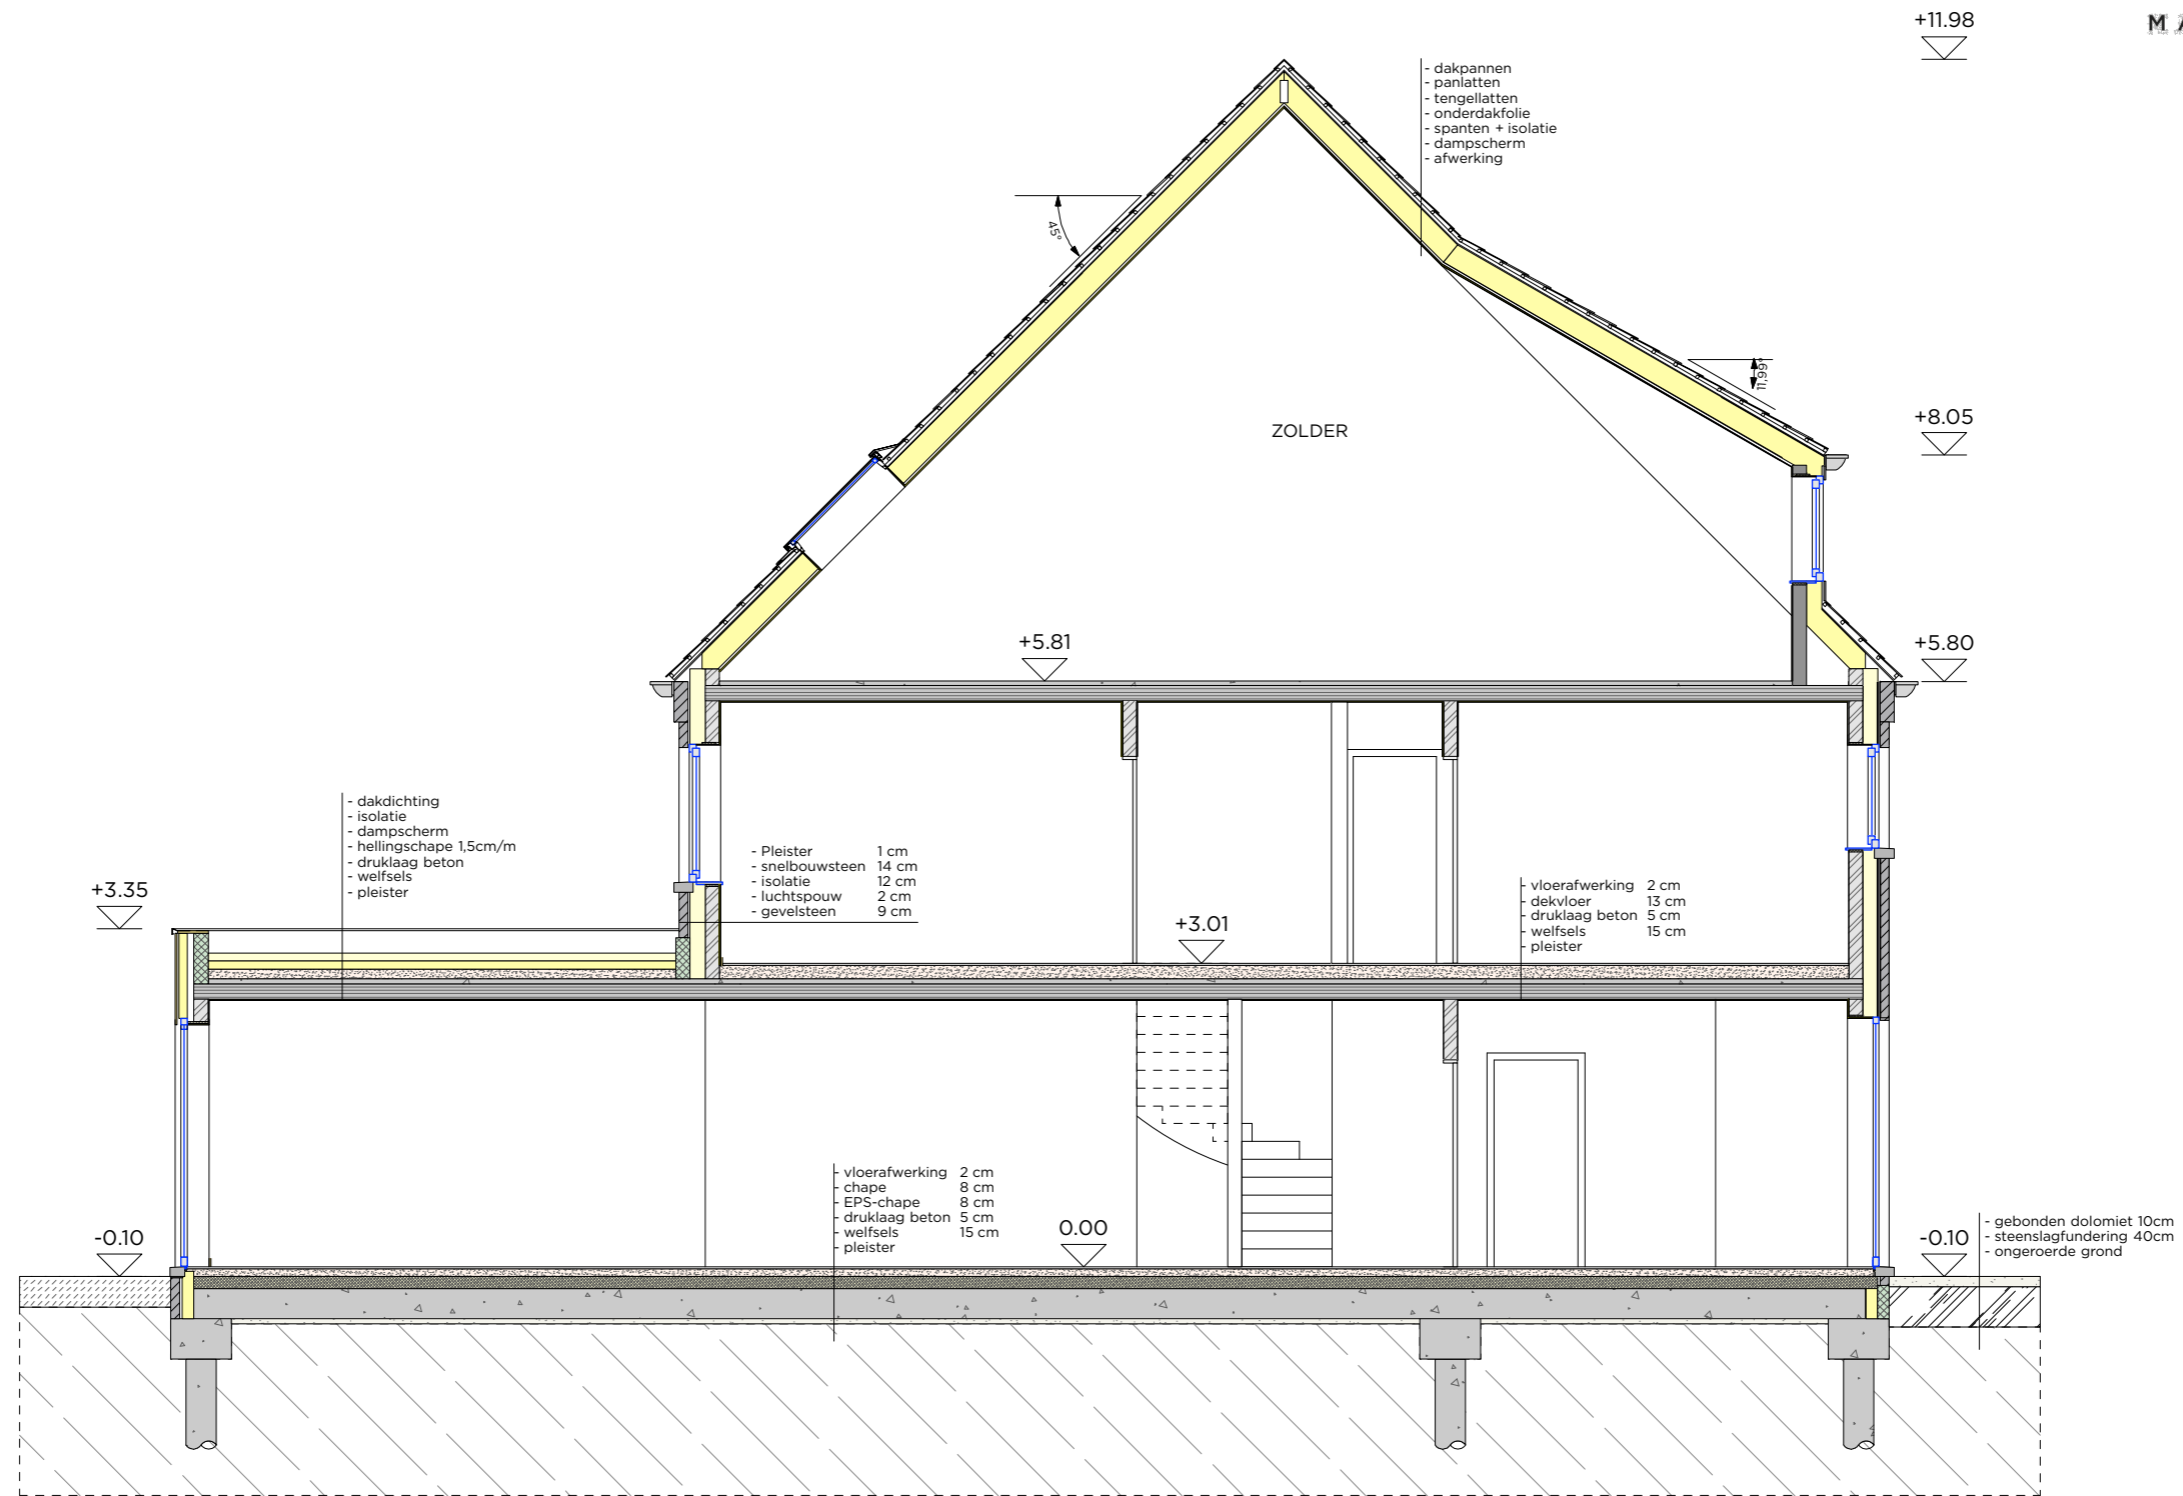

MAMU ARCHITECTS AND MORE
 HERKENRODESINGEL 8D/4.0.1
 3500 HASSELT - BELGIUM
 +32 (0)11 72 65 38
 INFO@MAMU.BE

DATUM 20 januari 2020

Schaal : 1/500

08/11

L0636 - LOT 6 BA-DOORSNEDE AA

L0636 - LOT 6 BA-TERREINPROFIEL