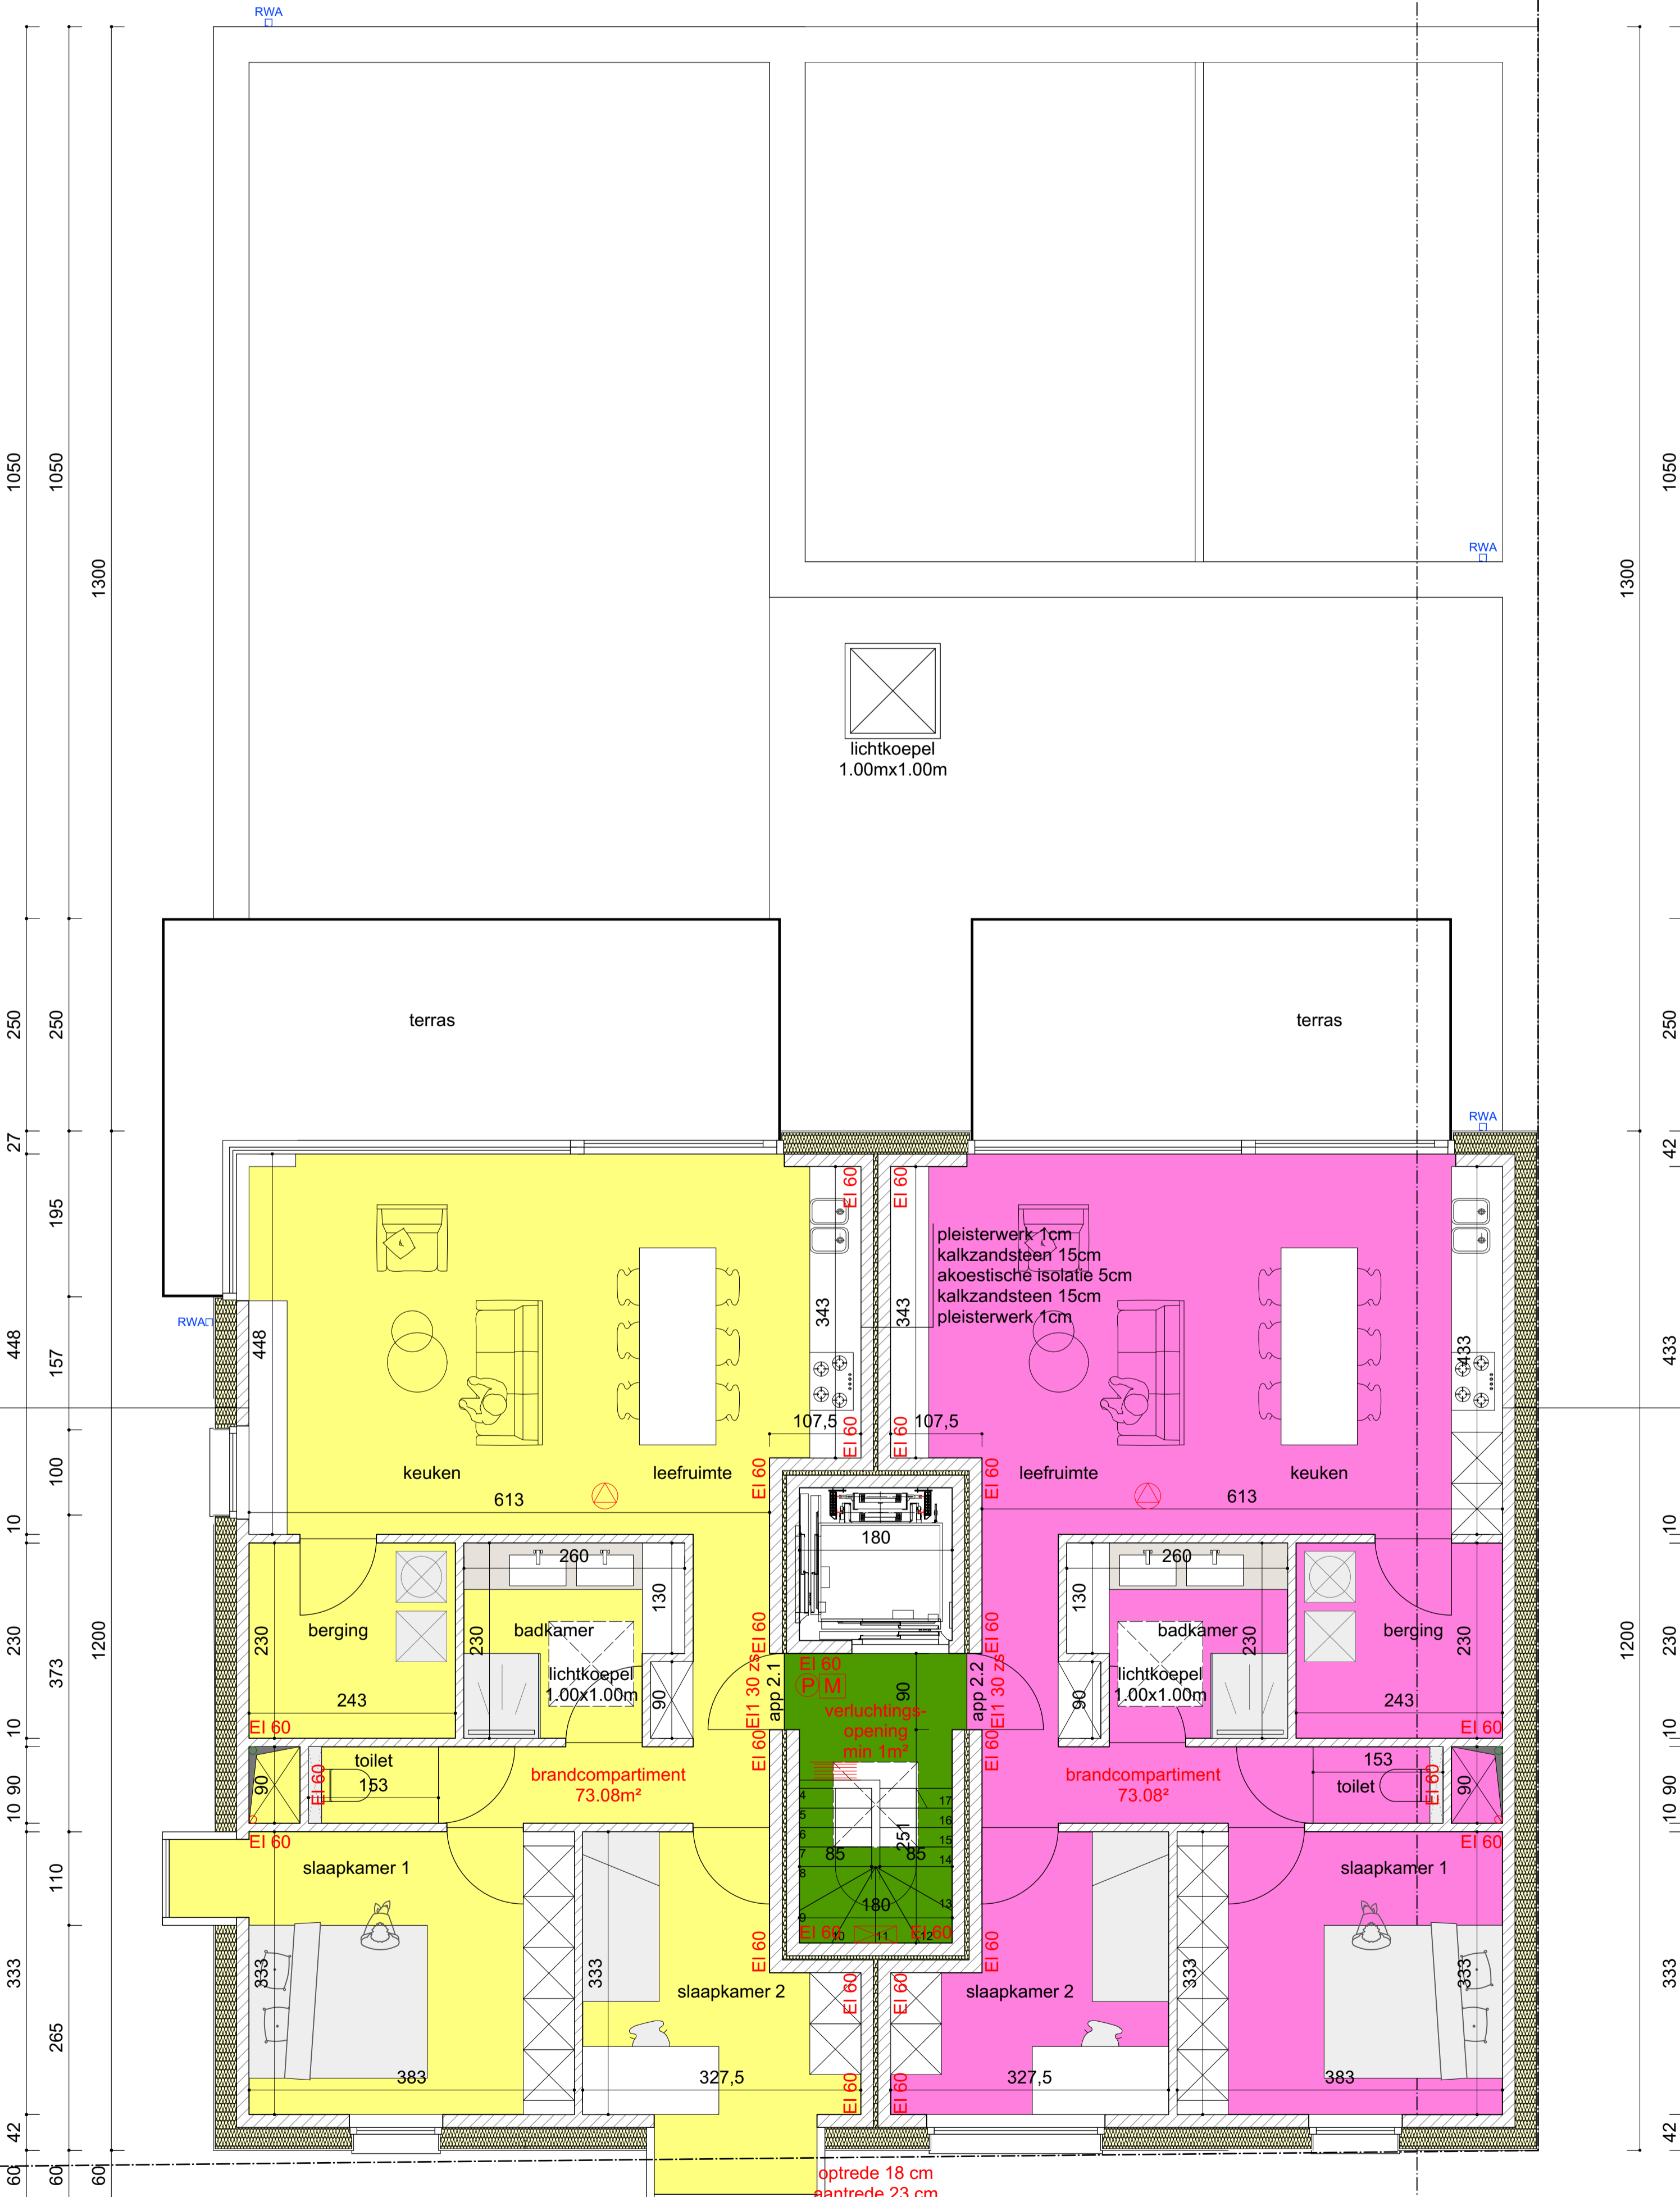

15	45	42	720,5	35	720,5	42
60			667,5	225	565,5	102
60				1560		

gevelpleister 2cm
gevelisolatie pur 25cm
kalkzandsteen 15cm
pleisterwerk 1cm

gevelpleister 2cm
gevelisolatie pur 25cm
kalkzandsteen 15cm
pleisterwerk 1cm

60						1560											60
60	165	100	245	210	125	200	250	100	165								60
60	42	383	10	327,5	35	327,5	10	383	42								60

app 2.1		lift & traphal		app 2.2	
BVO	87.46m ²	BVO	12.28m ²	BVO	87.46m ²
NVO	73.08m ²	NVO	xxm ²	NVO	73.08m ²
terras	19.36m ²			terras	14.14m ²