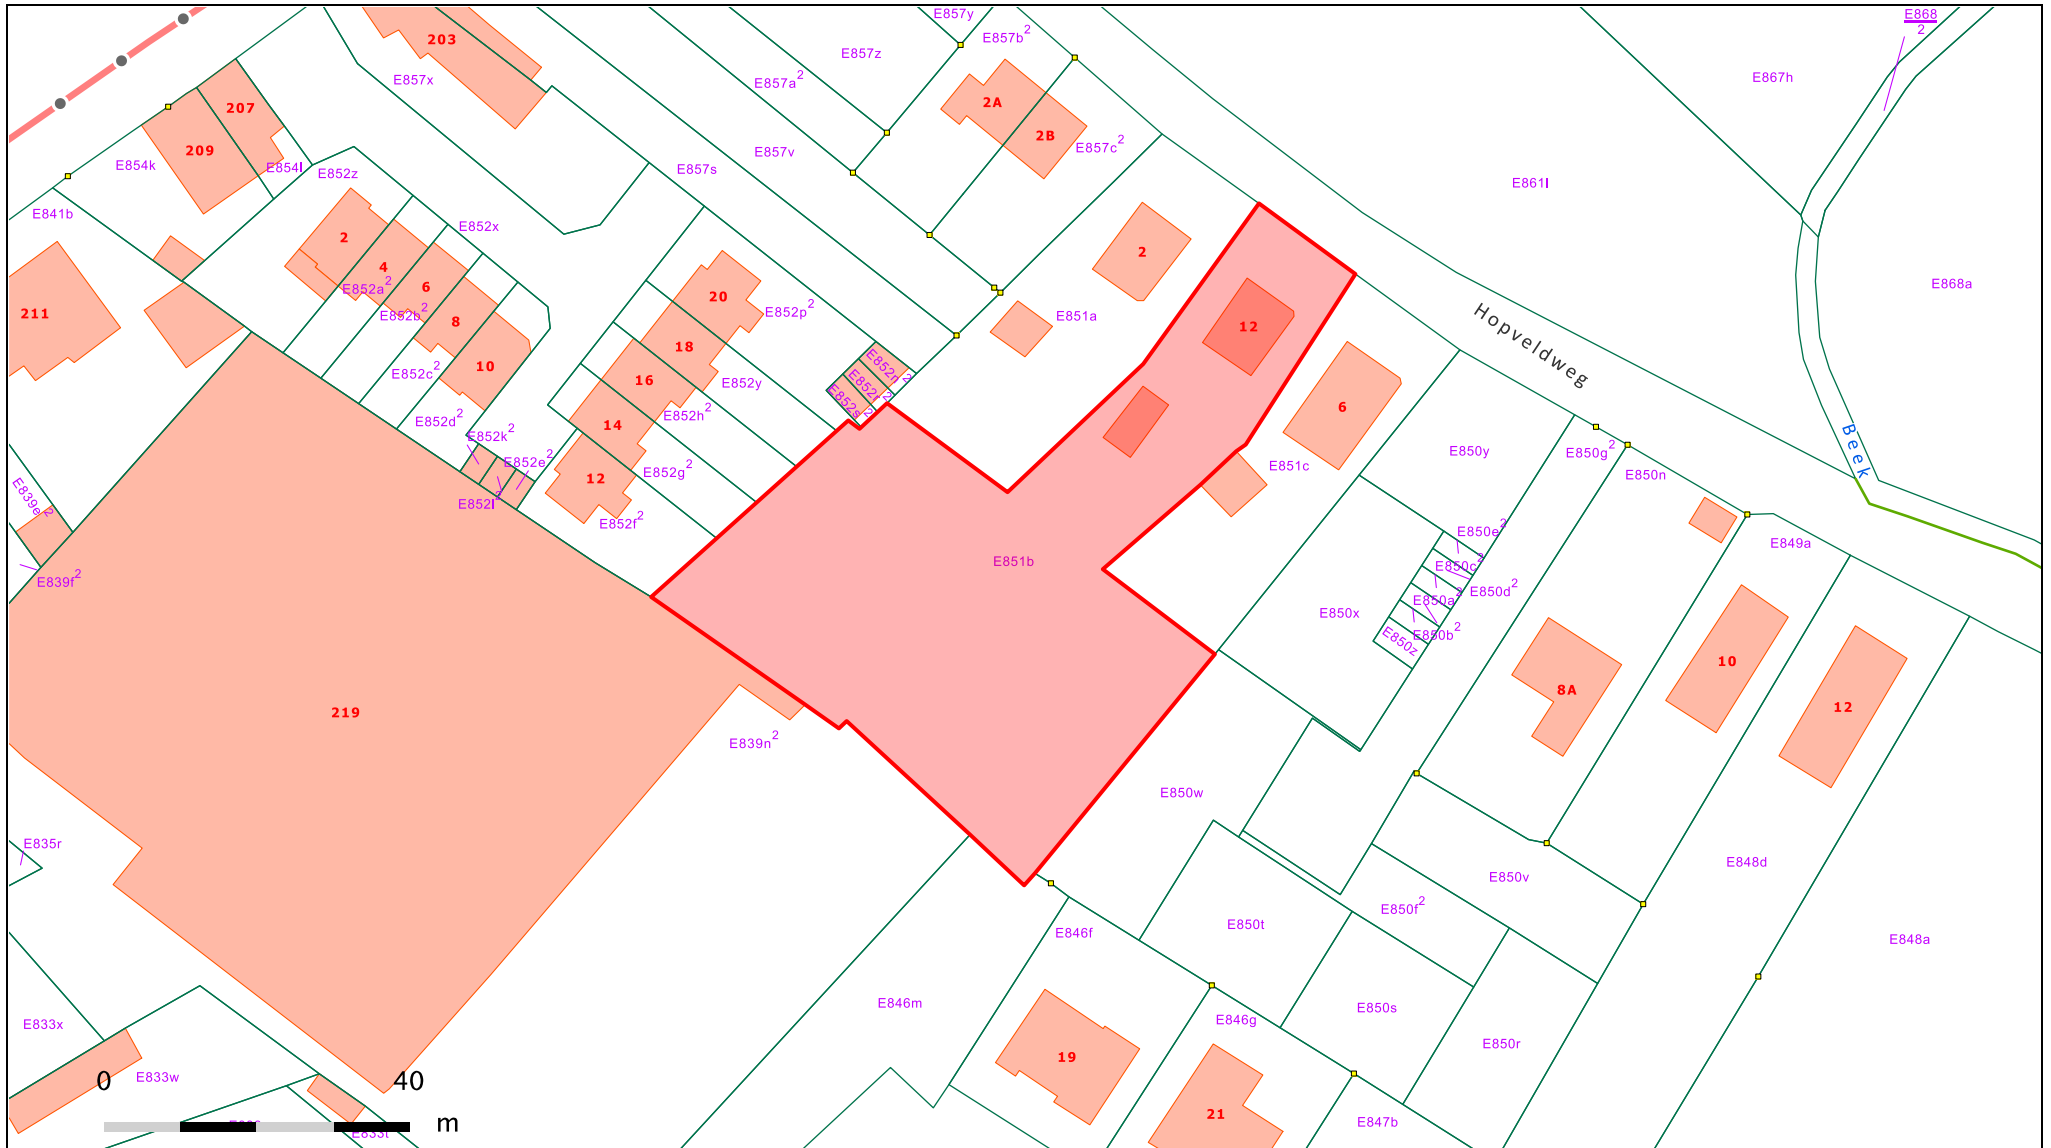

# Hopveldweg

Gecentreerd op: BUGGENHOUT 1 AFD

Meest recente toestand

Schaal: 1/1000

© 20/06/2019 - De AAPD is de auteur van het kadastraal percelenplan en de producent van de databank waarin deze gegevens zijn opgenomen en geniet de intellectuele eigendomsrechten opgenomen in de Auteurswet en de Databankenwet. Vanaf 01/01/2018 worden de gebouwen op het kadastraal percelenplan geleidelijk vervangen door een dataset beheerd door de gewesten. De AAPD zal dan niet langer verantwoordelijk zijn voor de voorstelling van de gebouwen op het kadastraal percelenplan.