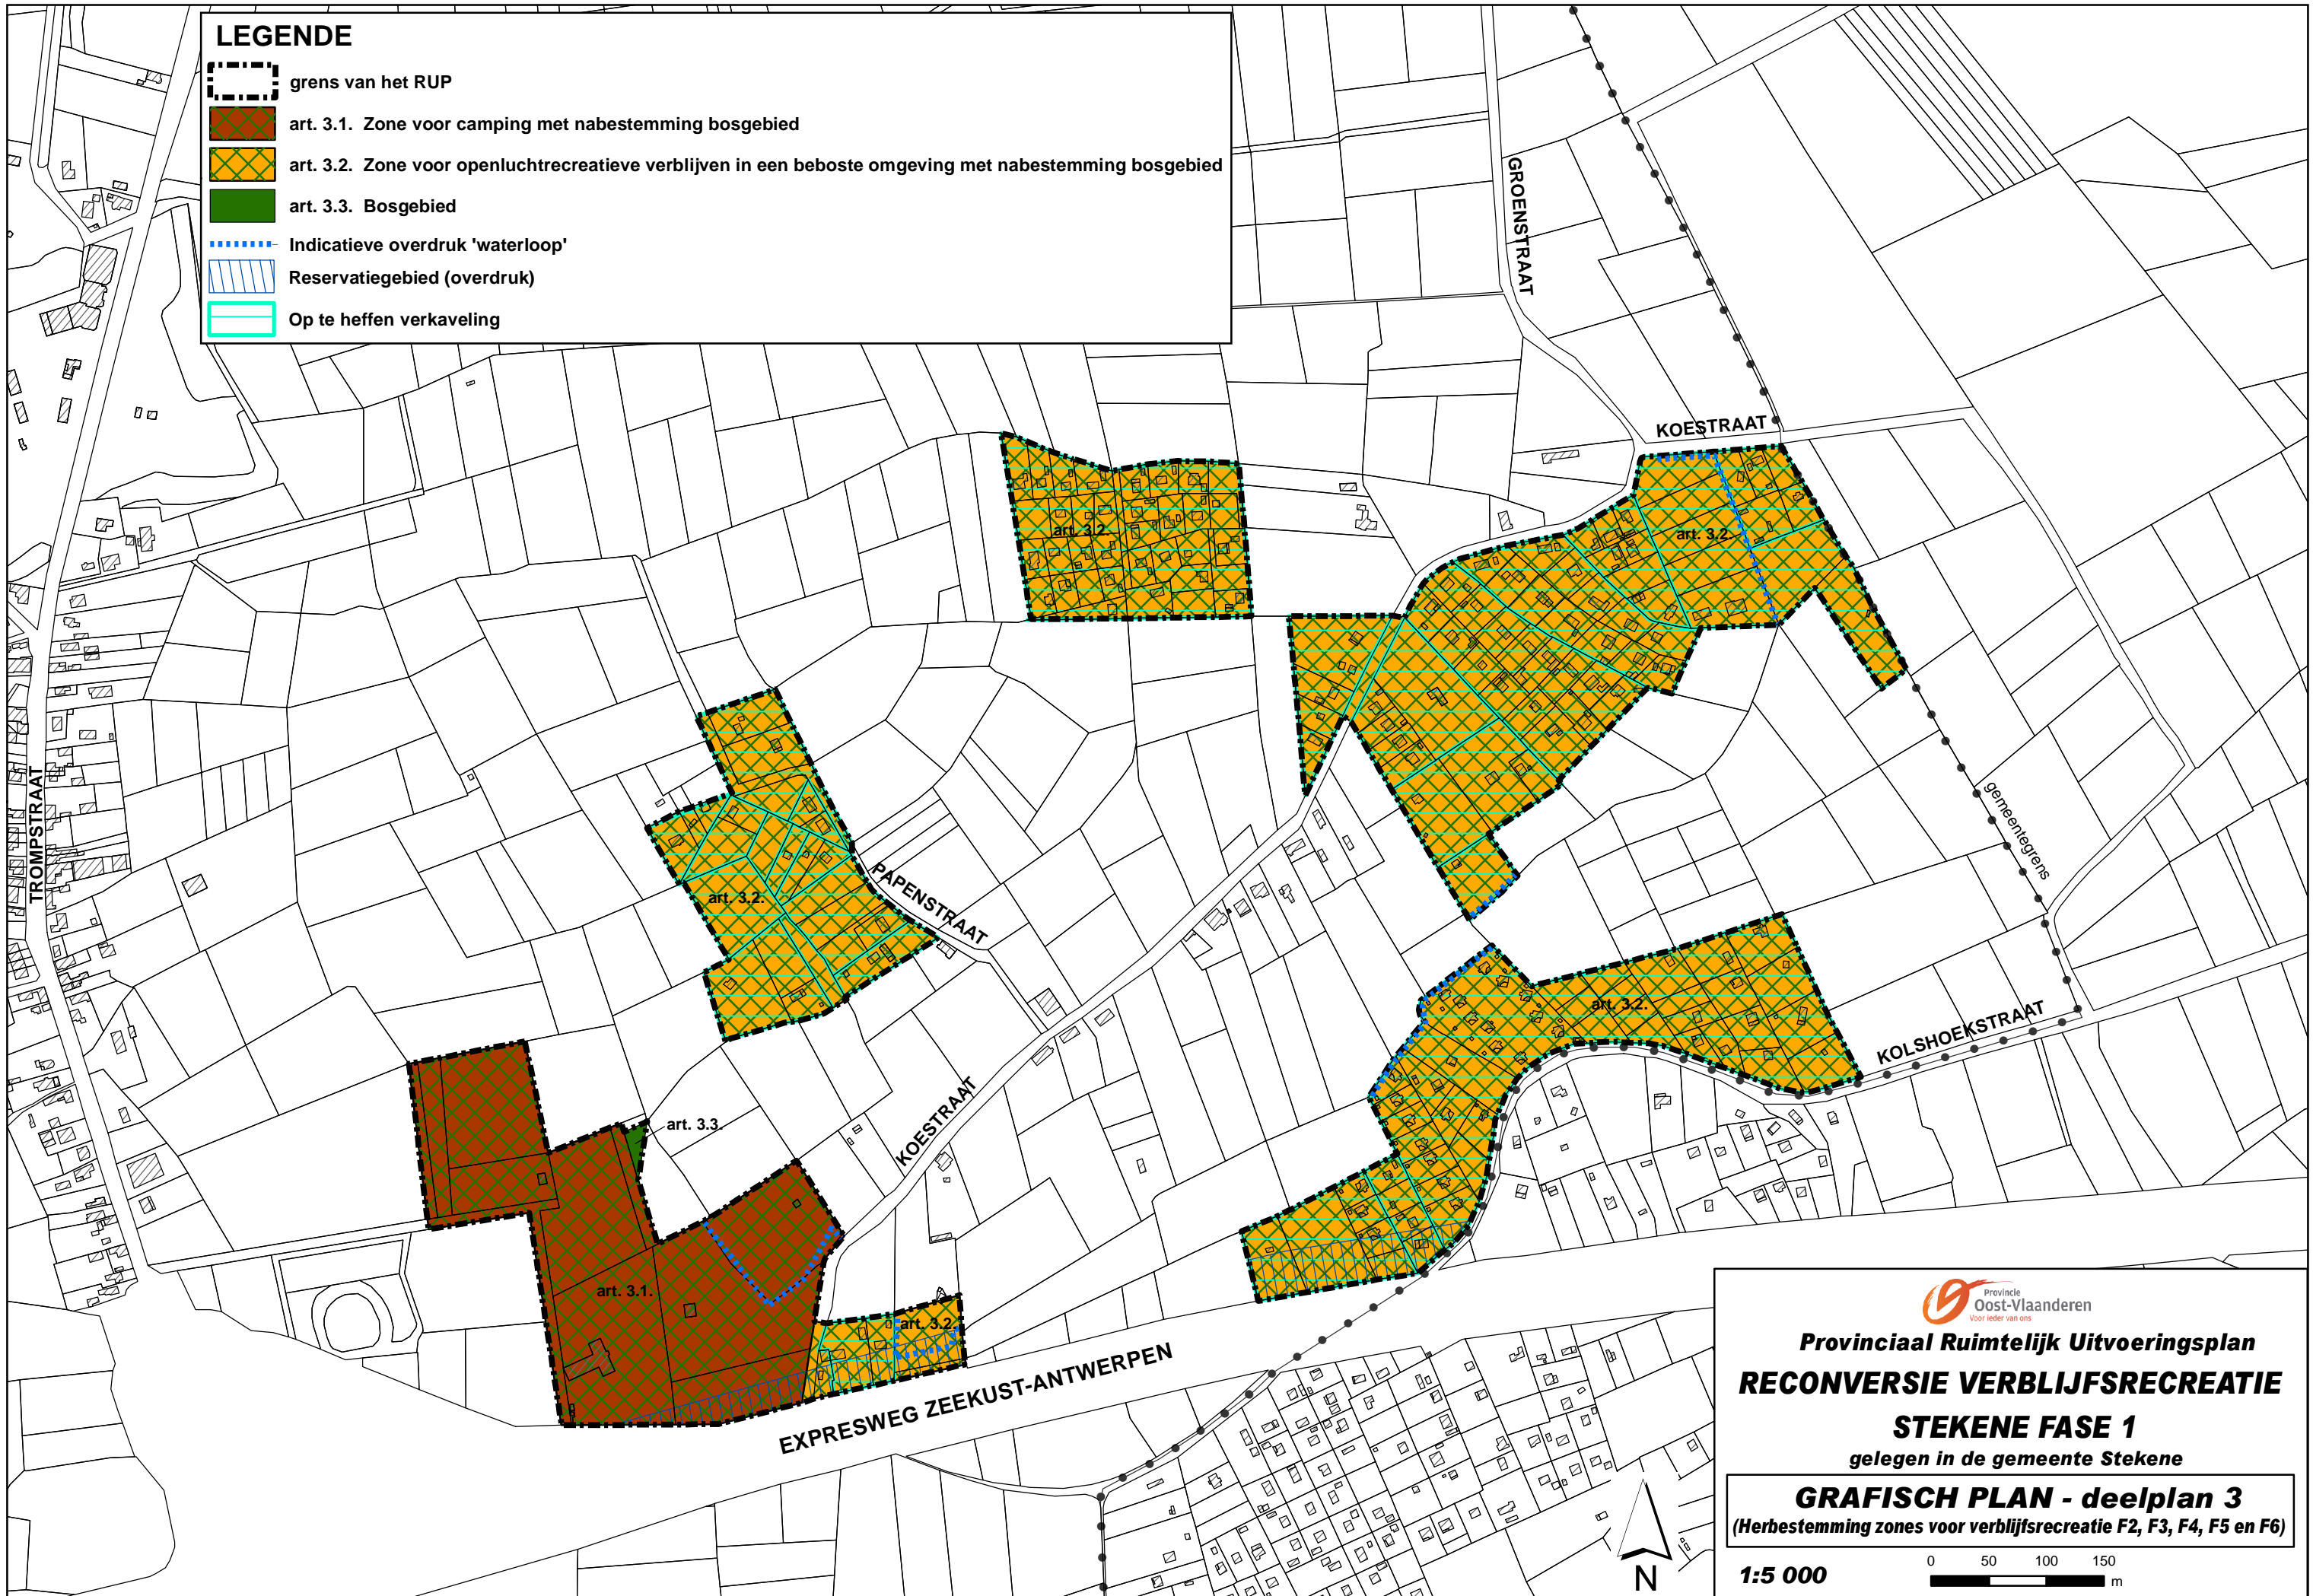

# LEGENDE

-  grens van het RUP
-  art. 3.1. Zone voor camping met nabestemming bosgebied
-  art. 3.2. Zone voor openluchtrecreatieve verblijven in een beboste omgeving met nabestemming bosgebied
-  art. 3.3. Bosgebied
-  Indicatieve overdruk 'waterloop'
-  Reservatiegebied (overdruk)
-  Op te heffen verkaveling

**Provinciaal Ruimtelijk Uitvoeringsplan**  
**RECONVERSIE VERBLIJFSRECREATIE**  
**STEKENE FASE 1**  
gelegen in de gemeente Stekene

**GRAFISCH PLAN - deelplan 3**  
(Herbestemming zones voor verblijfsrecreatie F2, F3, F4, F5 en F6)

1:5 000 