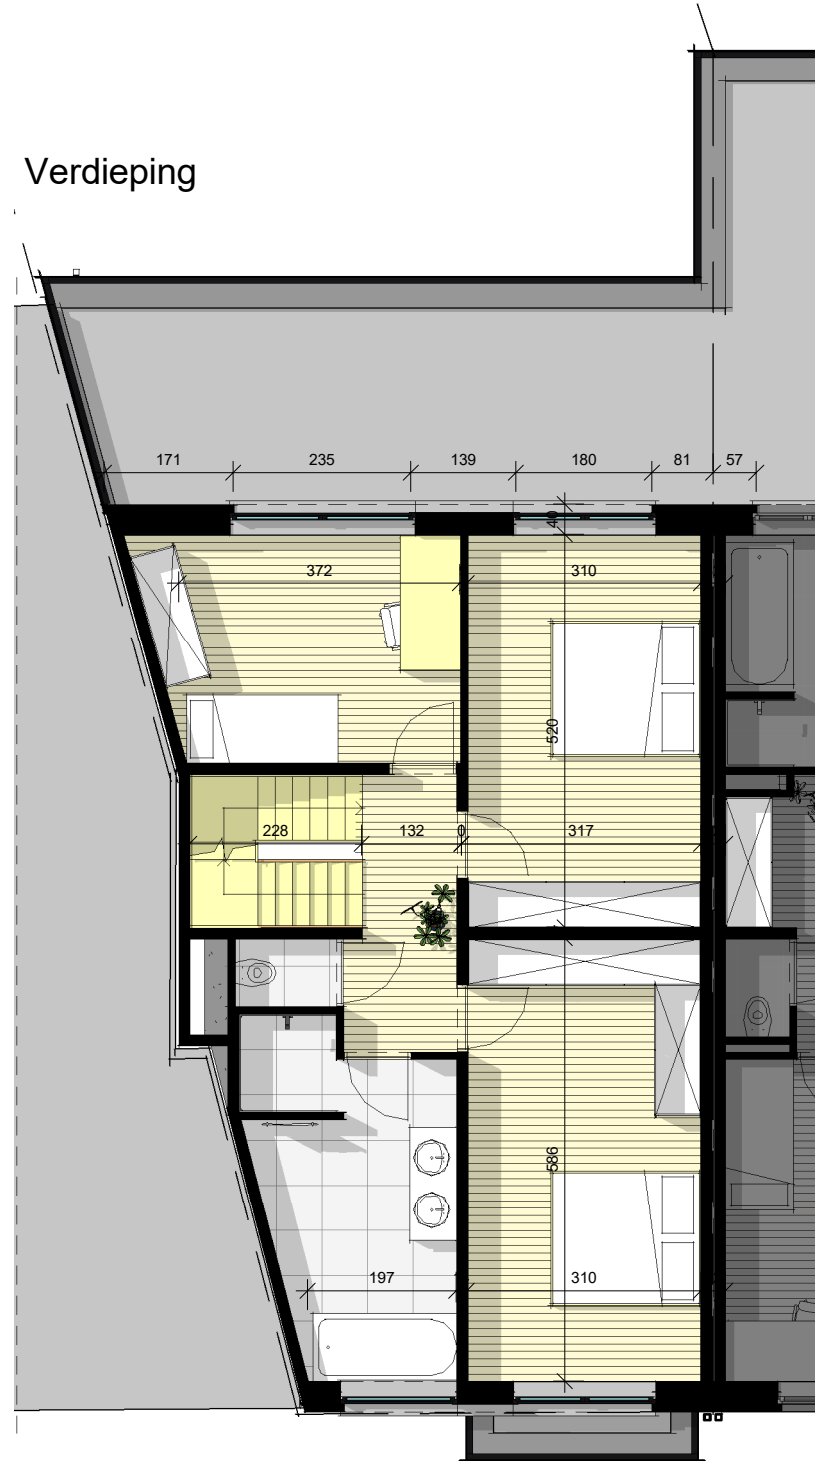

Woning 1 - ± 222 m²
 Gelijkvloers - Verdieping - zolder

Inkomhal - fietstenberging - toilet - berging - keuken - eetplaats - living
 3 slaapkamers - nachthal - badkamer - toilet verdieping - zolder
 Perceel ± 328 m²

Verdieping

Zolder

4 woningen te koop

Ligging :
 Hogenakkerstraat 1-3
 9170 De Klinge