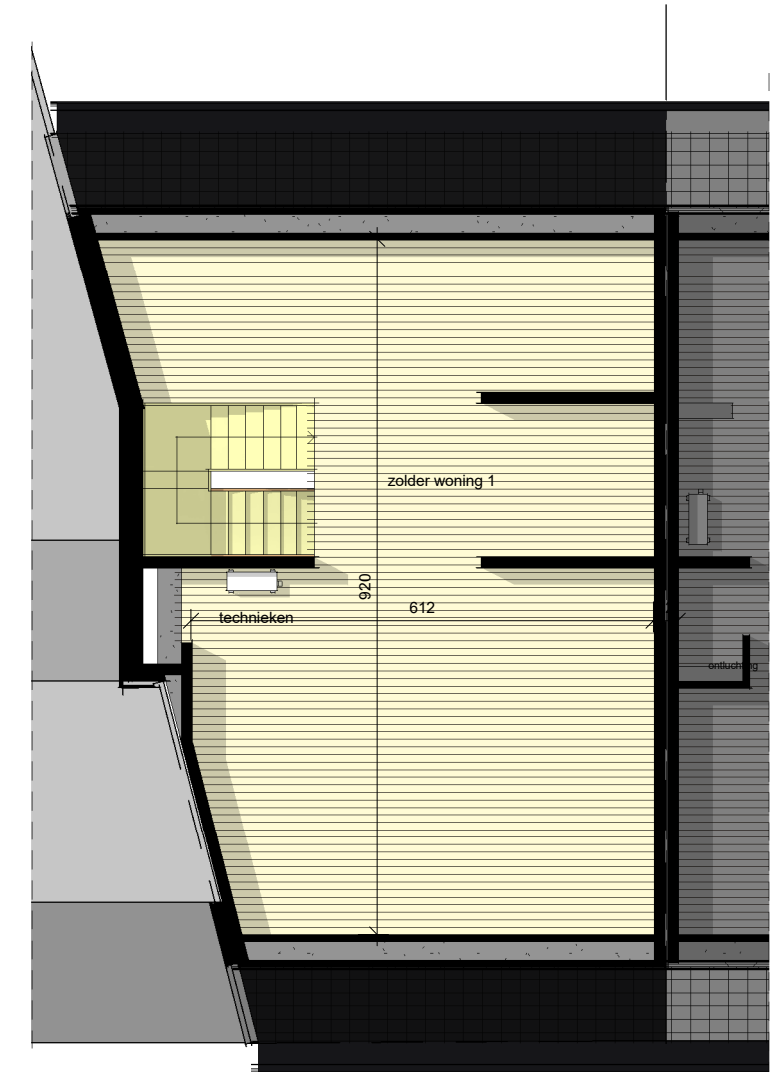

Woning 1 - ± 222 m²
 Gelijkvloers - Verdieping - zolder

Inkomhal - fietstenberging - toilet - berging - keuken - eetplaats - living
 3 slaapkamers - nachthal - badkamer - toilet verdieping - zolder
 Perceel ± 328 m²

Verdieping

Zolder

4 woningen te koop

Ligging :
 Hogenakkerstraat 1-3
 9170 De Klinge