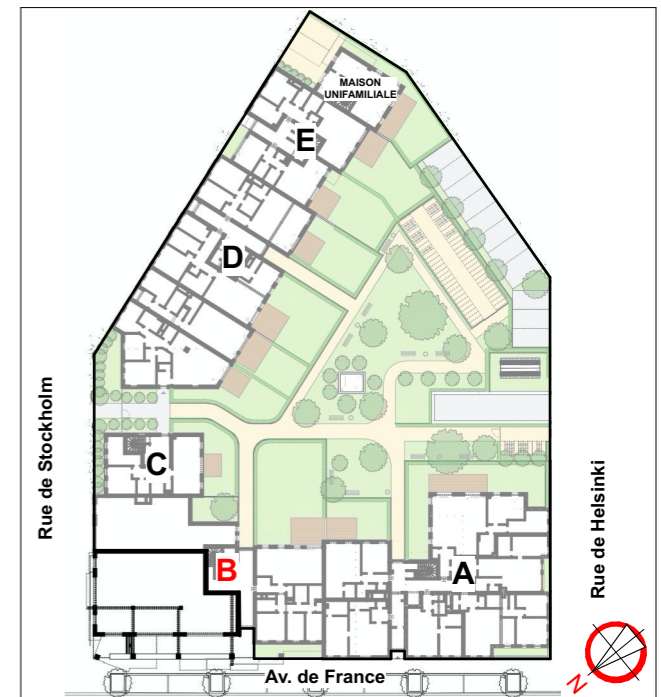

Campagne du Petit Baulers
LE CORBUSIER
Avenue de France, Rue de Stockholm, Rue de Helsinki

COMMERCE 1

Surface brute	190 m ²
---------------	--------------------

Situation

Avenue de France

Rue de Stockholm

Document non contractuel - Des modifications sont susceptibles d'être apportées en fonction des nécessités de la réalisation - L'ameublement et l'aménagement des cuisines sont dessinés à titre d'illustration.
Pour toutes informations à propos des techniques spéciales du bâtiment, veuillez vous référer aux plans techniques et au cahier des charges commercial