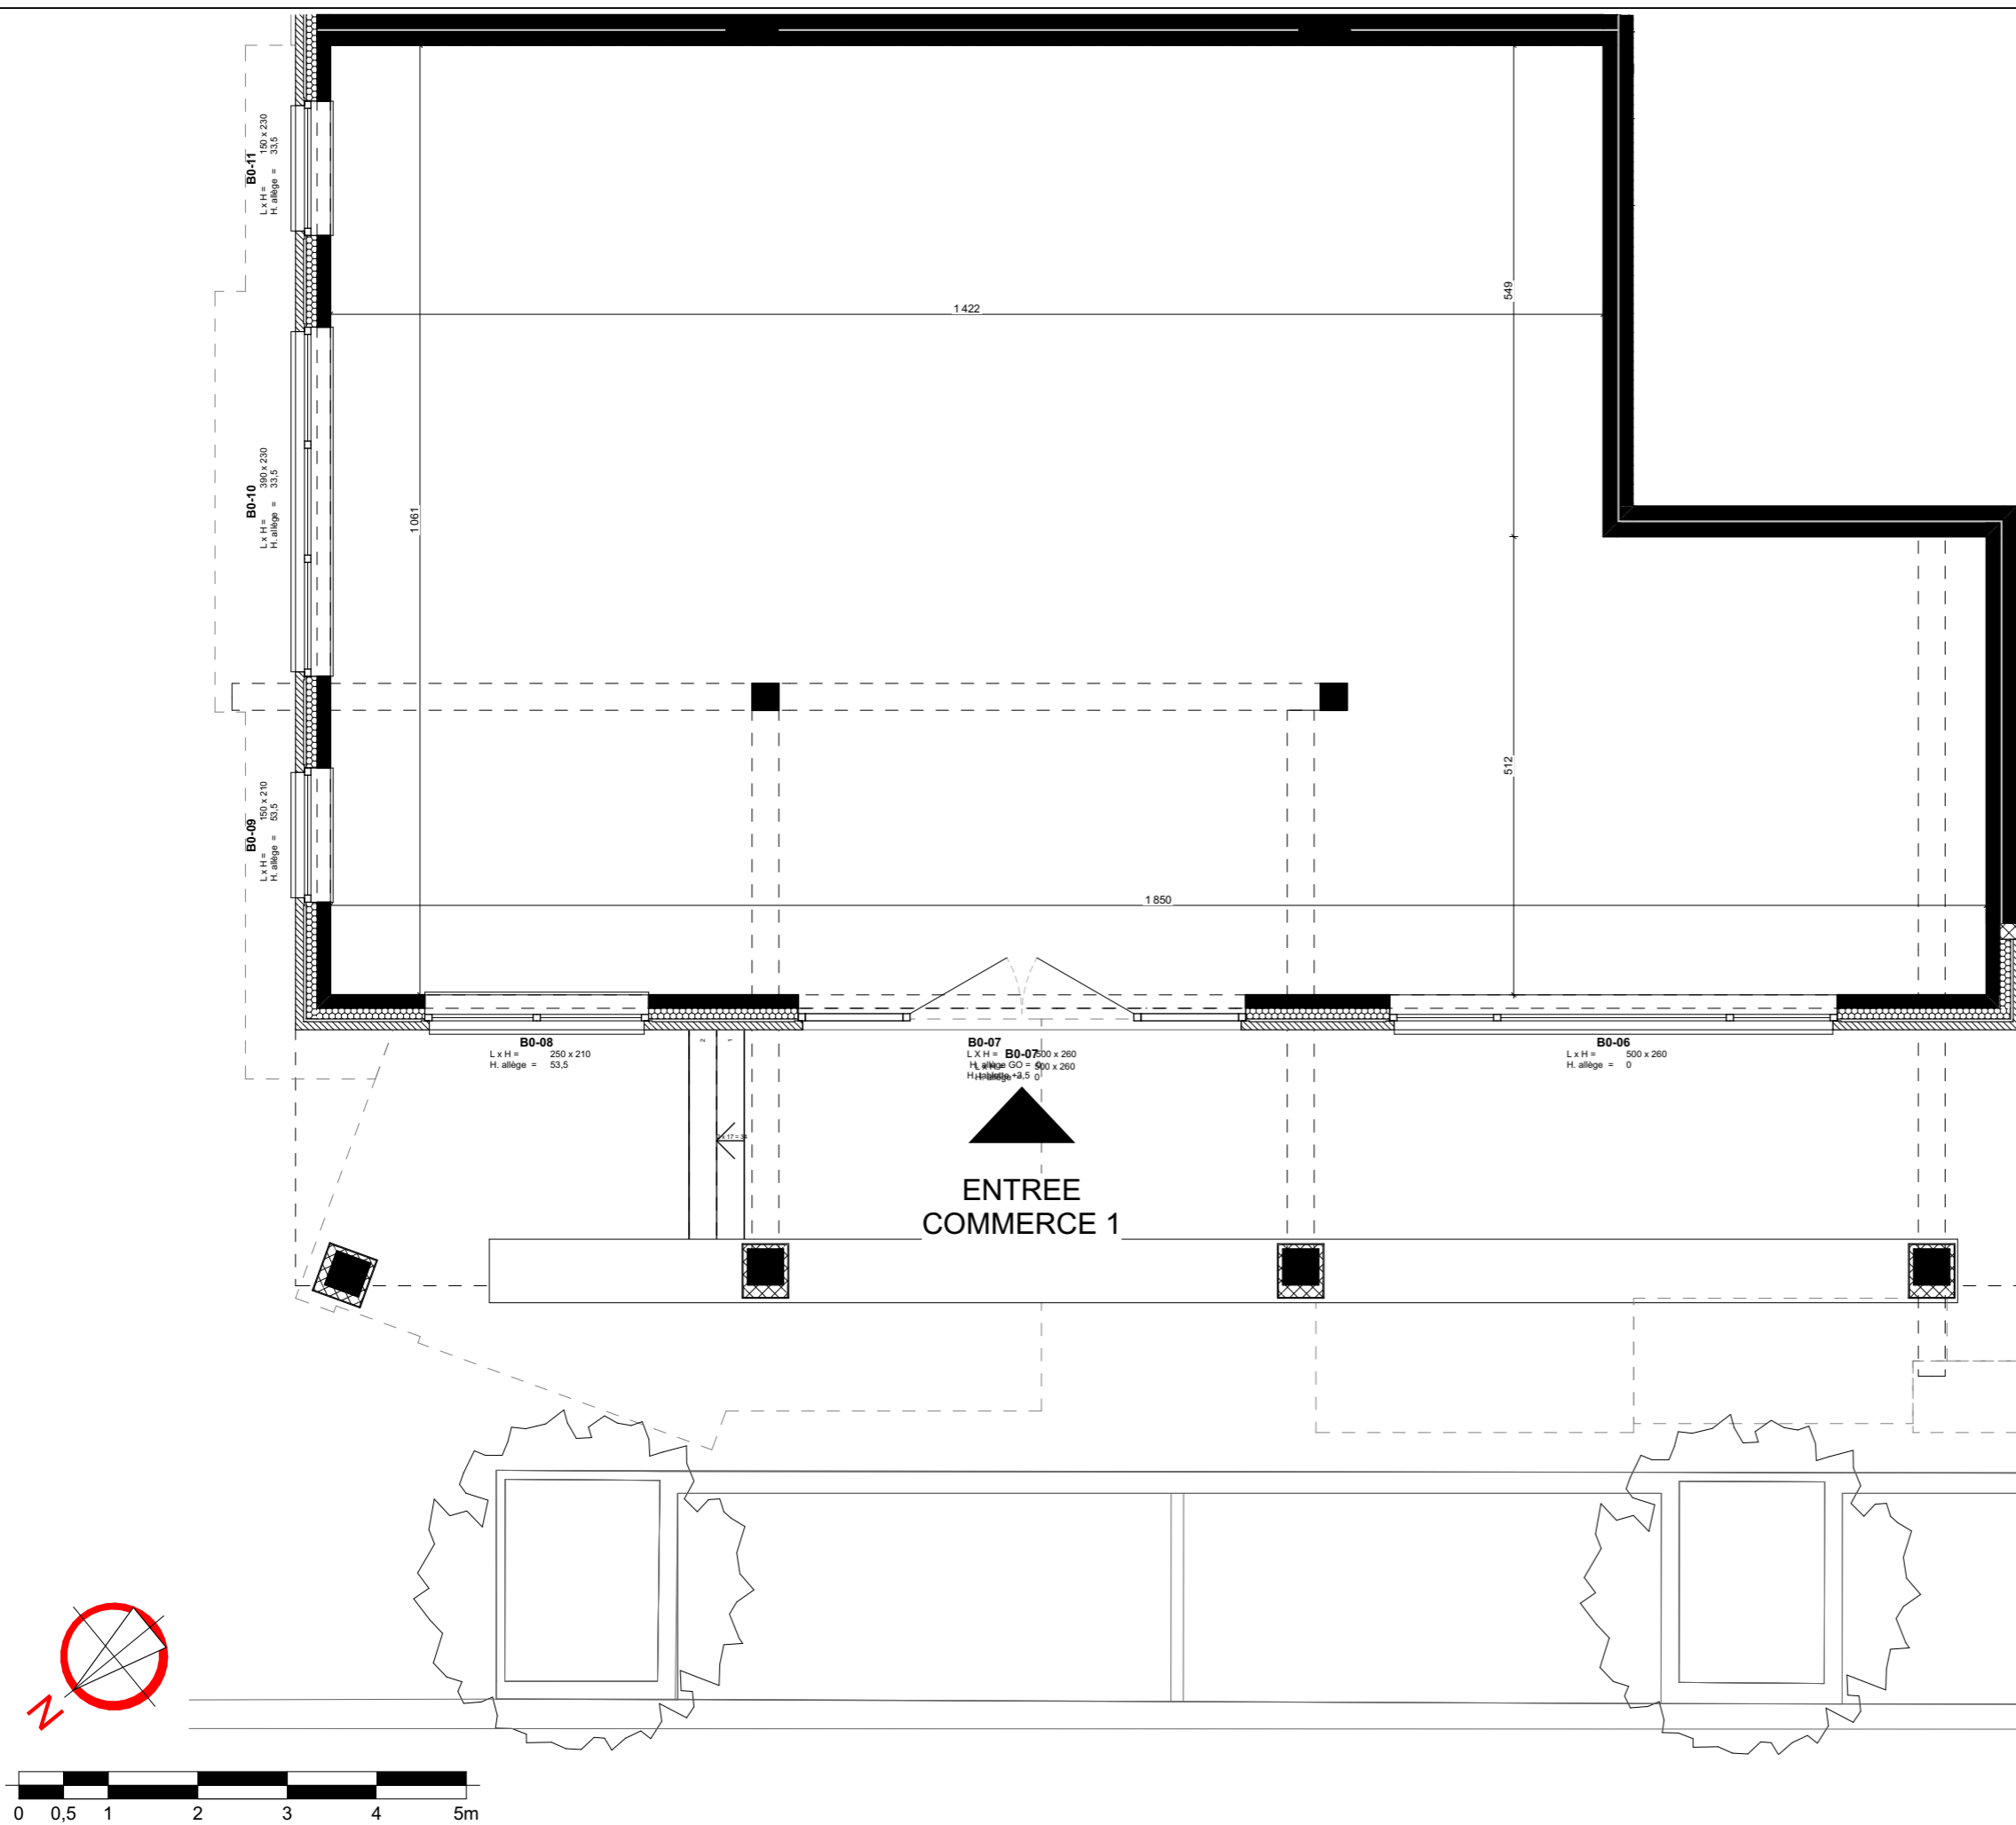

Campagne du Petit Baulers
LE CORBUSIER
Avenue de France, Rue de Stockholm, Rue de Helsinki

COMMERCE 1

Surface brute	190 m ²
---------------	--------------------

Situation

Avenue de France

Rue de Stockholm

Document non contractuel - Des modifications sont susceptibles d'être apportées en fonction des nécessités de la réalisation - L'ameublement et l'aménagement des cuisines sont dessinés à titre d'illustration.
Pour toutes informations à propos des techniques spéciales du bâtiment, veuillez vous référer aux plans techniques et au cahier des charges commercial